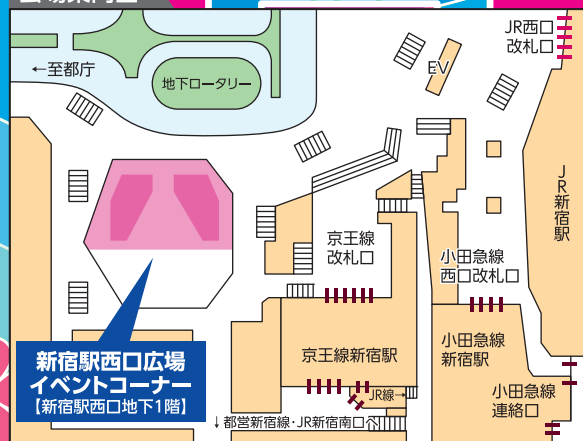

2019年10月19日土・20日日

10:00-20:00

10:00-17:00

会場

新宿駅西口広場

イベントコーナー

10月18日は「統計の日」です

「統計の日」は、統計の重要性に対する国民の皆様の関心と理解を深め、統計調査に対するより一層の協力を推進することを目的に、昭和48年7月3日の閣議了解により定められました。

総務省を始めとする各府省や地方公共団体では、この「統計の日」を中心として、統計に対する関心と理解を深めていただくための講演会や展示会などのイベントを実施しています。

会場案内図

主催

総務省、東京都、(公財)統計情報研究開発センター

協力：内閣府、警察庁、消費者庁、法務省、外務省、財務省、文部科学省、厚生労働省、農林水産省、経済産業省、国土交通省、環境省、防衛省、日本銀行

統計データ・グラフフェア

数字の先に映し出せ 新たな時代 僕らの未来

入場
無料

開催期間 2019年10月19日 土・20日 日

10:00-20:00

10:00-17:00

会場 新宿駅西口広場
イベントコーナー

イベントのご案内

統計グラフコンクール 入選作品展示コーナー

- 第67回統計グラフ全国コンクール入選作品の展示
- 首都圏の統計グラフコンクール入選作品の展示
 - ・東京都(東京都知事特別賞等の入選作品、佳作及び努力賞の作品)
 - ・埼玉県(1等、2等及び3等の作品(奨励賞は含まれません。))
 - ・千葉県(特選、入選の作品(佳作は含まれません。))
 - ・神奈川県(県知事賞等の入賞作品(奨励賞は含まれません。))