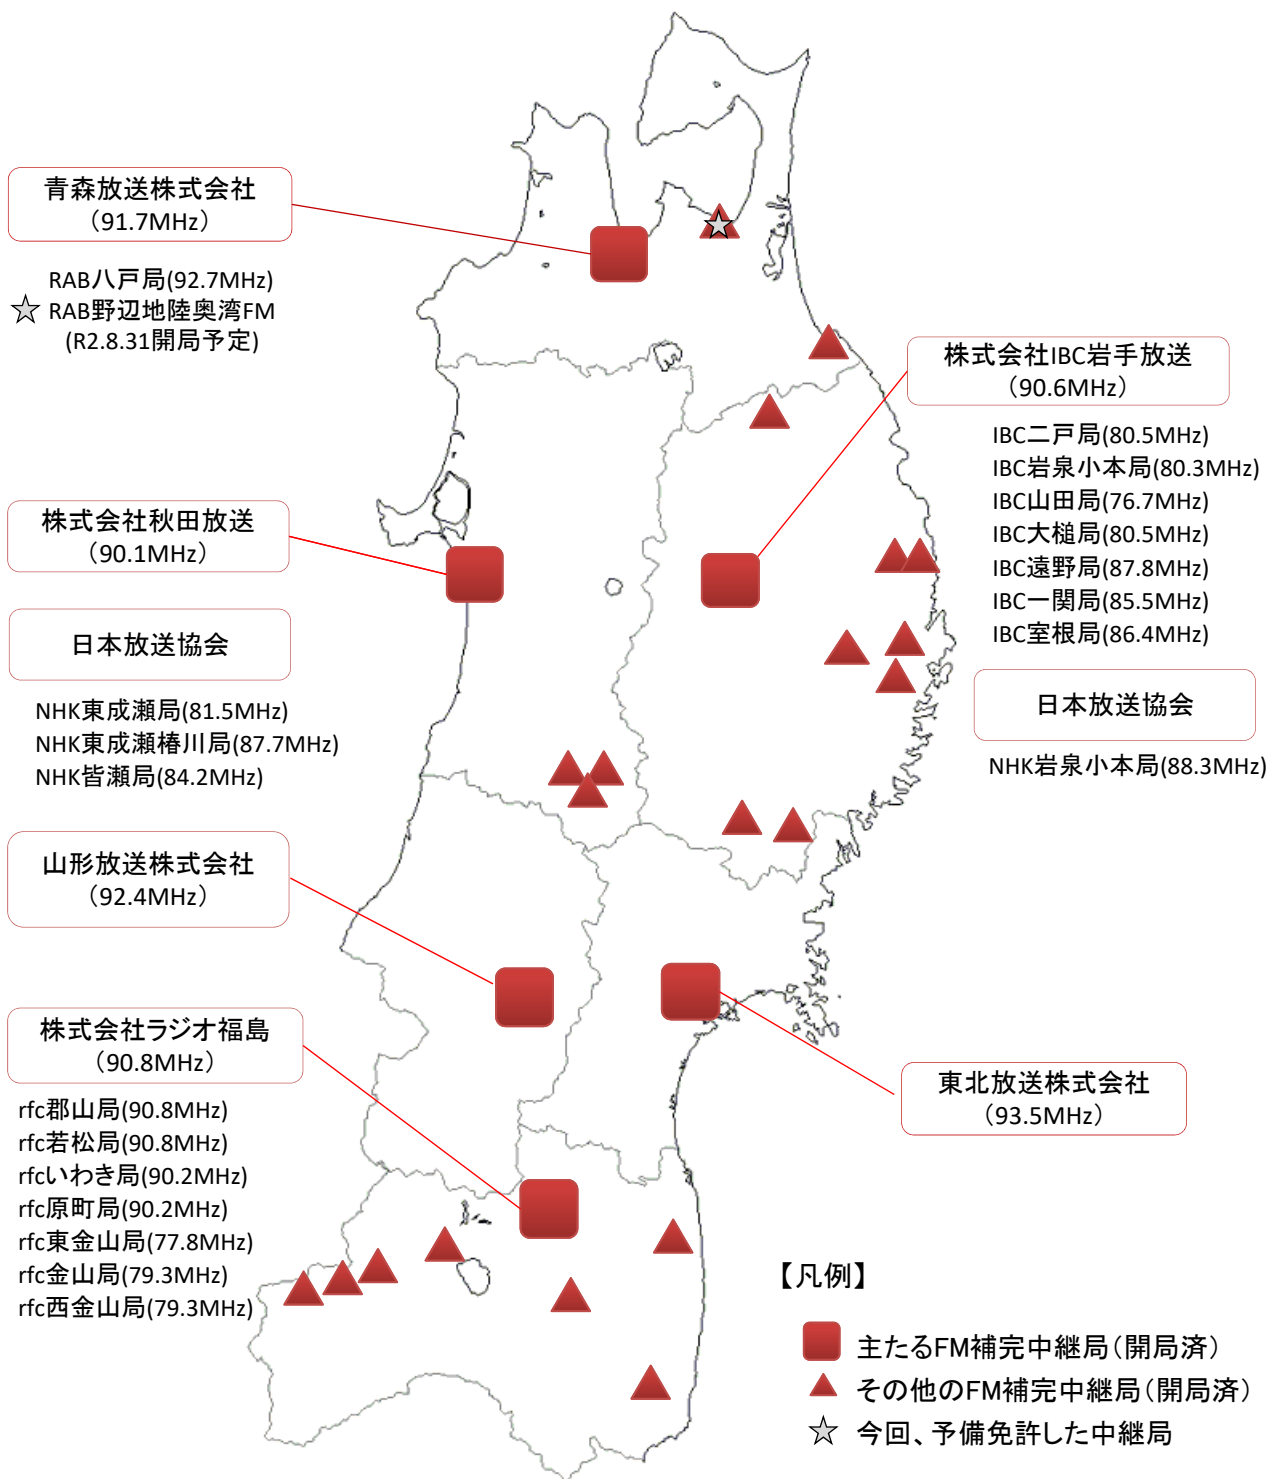

FM補完中継局の開局状況

※ FM補完中継局はAMラジオ放送の「親局」を補完する「主たるFM補完中継局」と、「中継局」を補完する「その他のFM補完中継局」に分けられます。