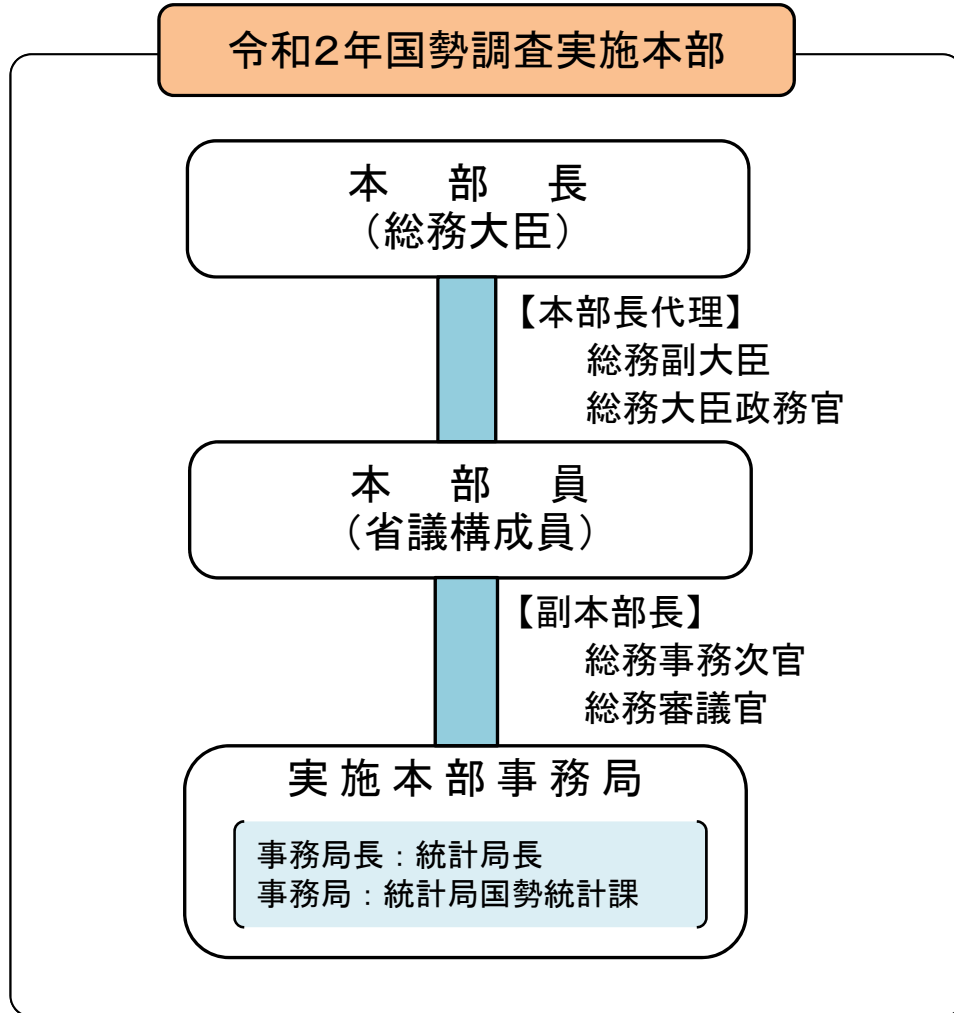

令和2年国勢調査の推進体制

(総務省)

(都道府県・市町村)

連携

各府省連絡会議

(各府省間の連絡調整)

協力者会議

(住宅関係や社会福祉関係の
団体等との協力関係の構築)

有識者会議

(外部有識者と連携した
調査広報の実施等)