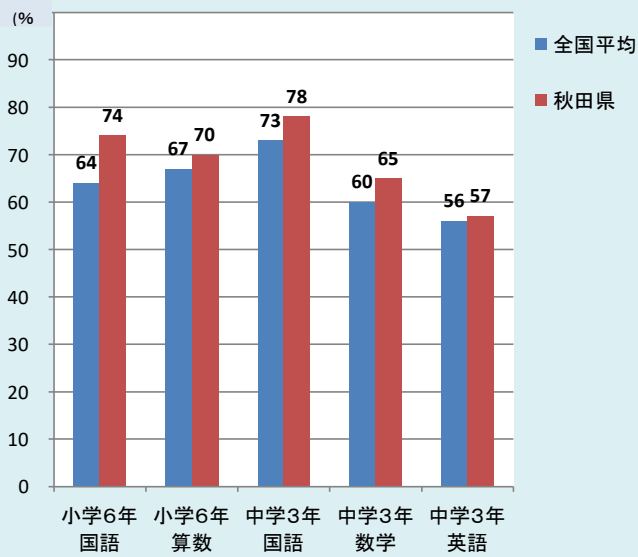

秋田県

高質な田舎 AKITAVISION

秋田の子どもはトップクラス

平成31年度全国学力テスト平均正答率

小学6年、中学3年の国語は全国1位

(平均正答率は、公立のみの数字)
文部科学省「平成31年度全国学力・学習状況調査」より

中学校1年生（12歳）の体格

男子身長・体重及び女子身長は全国1位

文部科学省「平成30年度学校保健統計調査」より

重要無形民俗文化財数日本一

秋田の竿灯

男鹿のナマハゲ

花輪祭の屋台行事（花輪ばやし）
(写真提供：秋田県観光連盟)

西馬音内の盆踊

本県の重要無形民俗文化財の件数は全国1位

文化庁「文化財指定等の件数」(令和元年8月1日現在)より