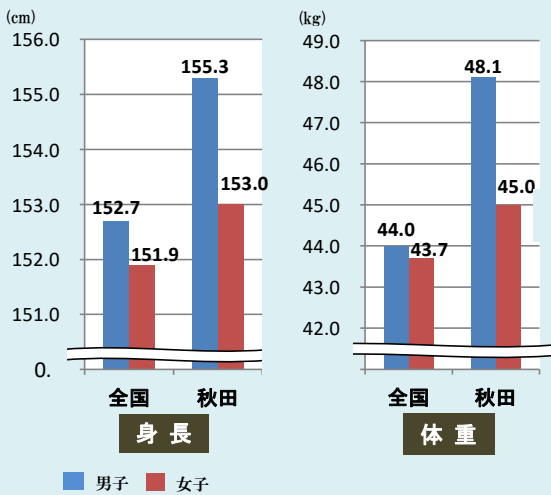

秋田県

高質な田舎 AKITAVISION

秋田の子どもはトップクラス

平成31年度全国学力テスト平均正答率

小学6年、中学3年の国語は全国1位

(平均正答率は、公立のみの数字)
文部科学省「平成31年度全国学力・学習状況調査」より

中学校1年生（12歳）の体格

男子身長・体重及び女子身長は全国1位

文部科学省「平成30年度学校保健統計調査」より

重要無形民俗文化財数日本一

秋田の竿灯

男鹿のナマハゲ

花輪祭の屋台行事（花輪ばやし）
(写真提供：秋田県観光連盟)

西馬音内の盆踊

本県の重要無形民俗文化財の件数は全国1位

文化庁「文化財指定等の件数」(令和元年8月1日現在)より