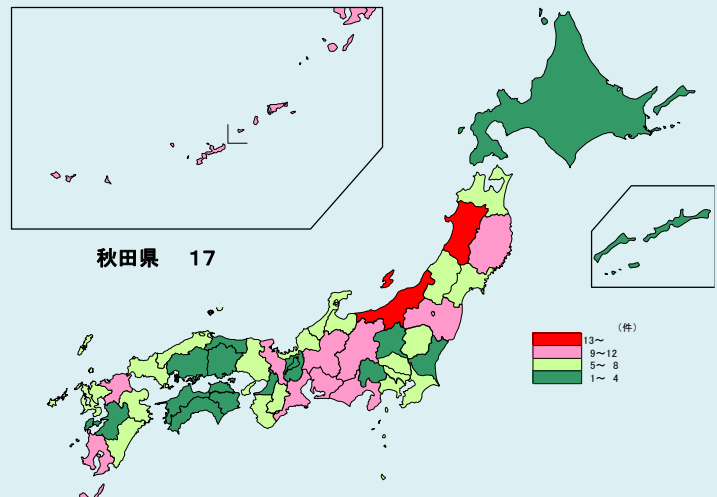

文部科学省「平成30年度学校保健統計調査」より

重要無形民俗文化財数日本一

秋田の竿灯

男鹿のナマハゲ

花輪祭の屋台行事（花輪ばやし）
(写真提供：秋田県観光連盟)

西馬音内の盆踊

本県の重要無形民俗文化財の件数は全国1位

文化庁「文化財指定等の件数」(令和元年8月1日現在)より