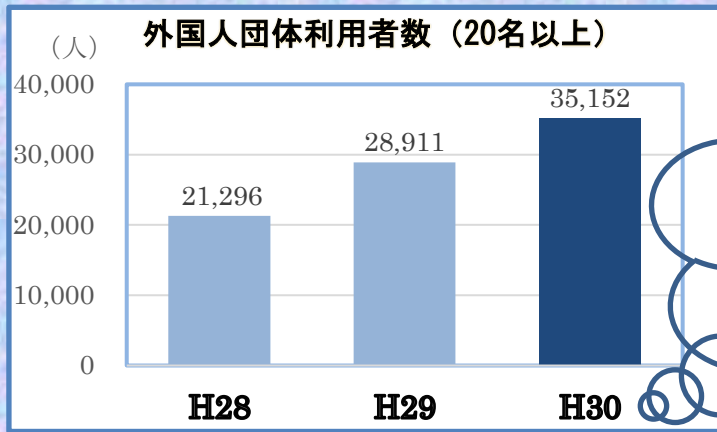

いばら

き

茨城県

4月下旬から5月上旬頃に一面に咲き誇る ネモフィラは規模・花数ともに日本一！

国営ひたち海浜公園

(国営ひたち海浜公園 2019年4月1日プレスリリース)

海外でも人気観光地！！

国営ひたち海浜公園の年間入園者数は平成27年度より4年連続で200万人を突破！
近年では外国人団体利用者数も増加！

統計グラフ全国コンクール都道府県別応募作品数 **25年連続日本一！**

統計グラフ全国コンクール入選以上の作品数 **11年連続日本一！**

茨城県では、たくさんの子どもたちが統計グラフ作成に取り組んでいます。