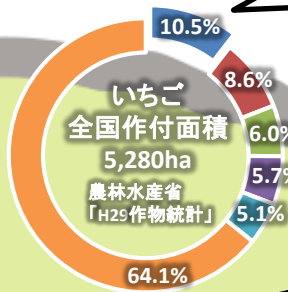

来て来て
見て食べて
食べ食べて

Strawberry Kingdom 栃木

いちご王国

- 栃木県
- 福岡県
- 熊本県
- 静岡県
- 長崎県
- その他

作付面積も
554haで
全国1位!!

いちご王国の情報は
QRコードをチェックまる!

栃木県のいちご収穫量は、
昭和43年（1968年）以降、
50年連続 日本一!!

農林水産省
「H29作物統計」

世界遺産
「日光の杜寺」
世界遺産・重要文化財

日本最大の野外劇
「山あげ祭り」
国指定重要無形民俗文化財

世界一の杉並木街道
総延長 約37km
約 12,300本

日本最古の総合学校
「足利学校」

栃木に
おいでまる★

VERY GOOD LOCAL
とちぎ

とちまる