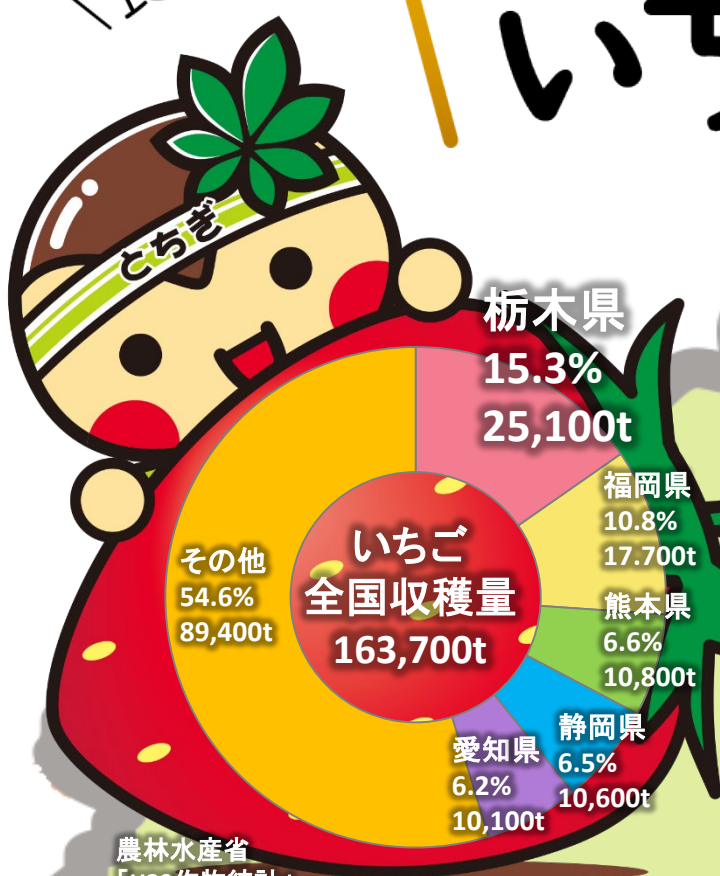

来て来て
見て食べて
食べ食べて

Strawberry Kingdom 栃木

いちご王国

- 栃木県
- 福岡県
- 熊本県
- 静岡県
- 長崎県
- その他

作付面積も
554haで
全国1位!!

いちご王国の情報は
QRコードをチェックまる!

栃木県のいちご収穫量は、
昭和43年（1968年）以降、
50年連続 日本一!!

農林水産省
「H29作物統計」

世界遺産
「日光の杜寺」
世界遺産・重要文化財

日本最大の野外劇
「山あげ祭り」
国指定重要無形民俗文化財

世界一の杉並木街道
総延長 約37km
約 12,300本

日本最古の総合学校
「足利学校」

栃木に
おいでまる★

VERY GOOD LOCAL
とちぎ

とちまる