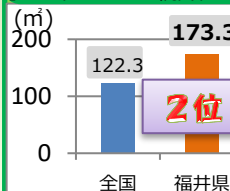

幸福度 いちばん 福井県

※3回連続

【一般財団法人日本総合研究所「都道府県別幸福度ランキング2018年版」より】

文武両道の福井県

全国トップレベル!

学年	性別	体力合計点 (内は全国平均値)
小学校	男子	57.41 (54.21)
	女子	60.15 (55.90)
中学校	男子	45.50 (42.18)
	女子	54.94 (50.43)

すぐれた就労環境

女性の有業率

( )内は全国値

75.4%
(68.5%)

全国1位

【H29就業構造基本調査】

共働き率

( )内は全国値

60.0%
(48.8%)

全国1位

【H29就業構造基本調査】

有効求人倍率

( )内は全国値

2.05倍
(1.62倍)

全国3位

【雇用失業情勢(R1.5)】

正規の職員・従業員の割合

( )内は全国値

61.7%
(58.3%)

全国4位

【H29就業構造基本調査】

安全安心、住みよい暮らし

3世代世帯割合

【H27国勢調査】

15.0%
全国2位

1世帯あたりの人員

【H27国勢調査】

2.75
全国2位

高齢単身者の割合

【H27国勢調査】

12.2%
全国3位

救急告示病院および一般診療所数

(人口10万人当たり)

6.8 (全国3.3)
全国1位

介護老人福祉施設数

(65歳人口10万人当たり)

28.4 (全国20.5)
全国5位

保健師数
(人口10万人当たり)

70.2 (全国40.4)
全国5位

持ち家率

【H27国勢調査】

持ち家延べ面積

(1戸あたり)

住宅用火災報知器設置率

【R1住宅用の火災報知器設置率等の調査】