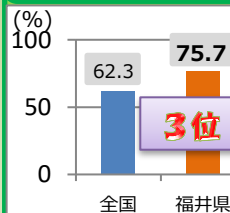

持ち家率

【H27国勢調査】

持ち家延べ面積

(1戸あたり)