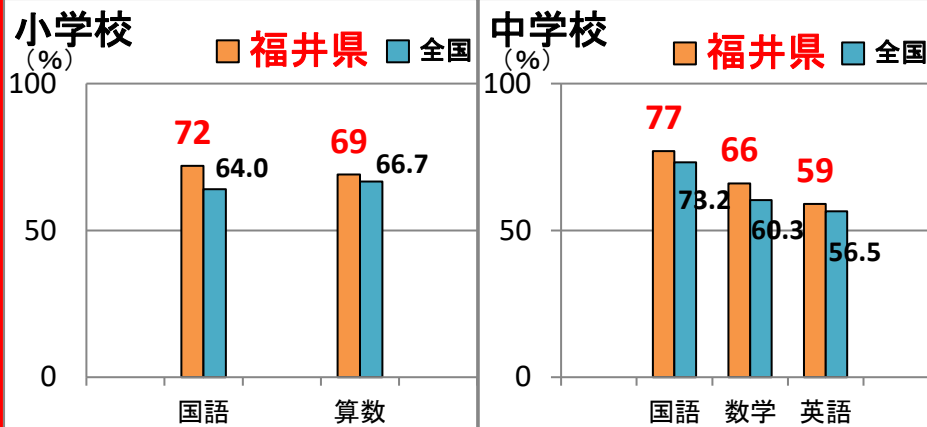

幸福度 いちばん 福井県

※3回連続

【一般財団法人日本総合研究所「都道府県別幸福度ランキング2018年版」より】

文武両道の福井県

全国トップレベル!

令和元年度全国学力・学習状況調査 (各教科の平均正答率)

平成30年度全国体力・運動能力、運動習慣等調査

学年	性別	体力合計点 (内は全国平均値)
小学校	男子	57.41 (54.21)
	女子	60.15 (55.90)
中学校	男子	45.50 (42.18)
	女子	54.94 (50.43)

すぐれた就労環境

女性の有業率

()内は全国値

75.4%
(68.5%)

全国1位

【H29就業構造基本調査】

共働き率

()内は全国値

60.0%
(48.8%)

全国1位

【H29就業構造基本調査】

有効求人倍率

()内は全国値

2.05倍
(1.62倍)

全国3位

【雇用失業情勢(R1.5)】