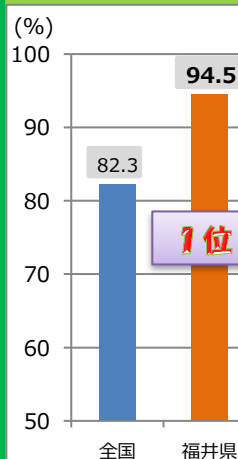

(人口10万人当たり)

6.8 (全国3.3)
全国1位

介護老人福祉施設数

(65歳人口10万人当たり)

28.4 (全国20.5)
全国5位

保健師数
(人口10万人当たり)

70.2 (全国40.4)
全国5位

持ち家率

【H27国勢調査】

持ち家延べ面積

(1戸あたり)

住宅用火災報知器設置率

【R1住宅用の火災報知器設置率等の調査】