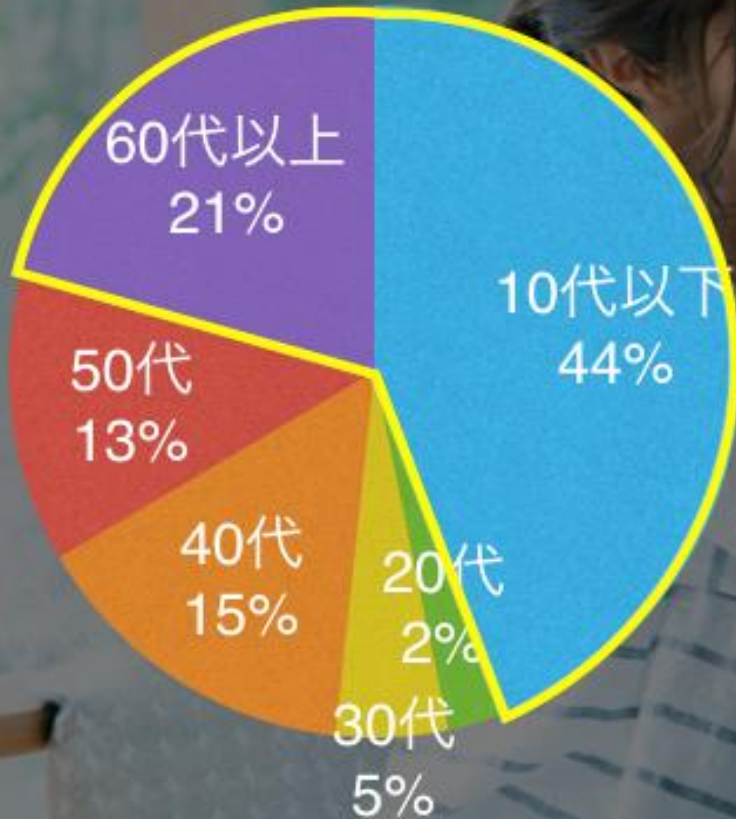

挿すだけ!

※ 通信速度は回線状況により変化する。ベストエフォート型のサービスです。アプリダウンロード（午前1時～午前6時以外）と動画視聴にはWi-Fi接続か高速チケットが必要です。

子供にもシニアにも
安心の機能を
月額1,500円で提供

アプリから端末までの垂直統合で実現する安心安全

アプリだけではなく端末までを自社で作り込むことにより、独自の安心安全機能を、2013年より継続して提供

トーンモバイルの利用登録ユーザー比率

(2019年9月時点)

シニア、子どもの割合

65%

各種団体からのお墨付き

お子様におすすめのスマホとして
各種団体からのお墨付きをいただいています。

TONEの見守り機能が
スマホサービスとして
初めての推奨

MVNOとして
初めての推奨

TONEの見守り機能が
お子様の安心を実現して
いる点を評価され受賞