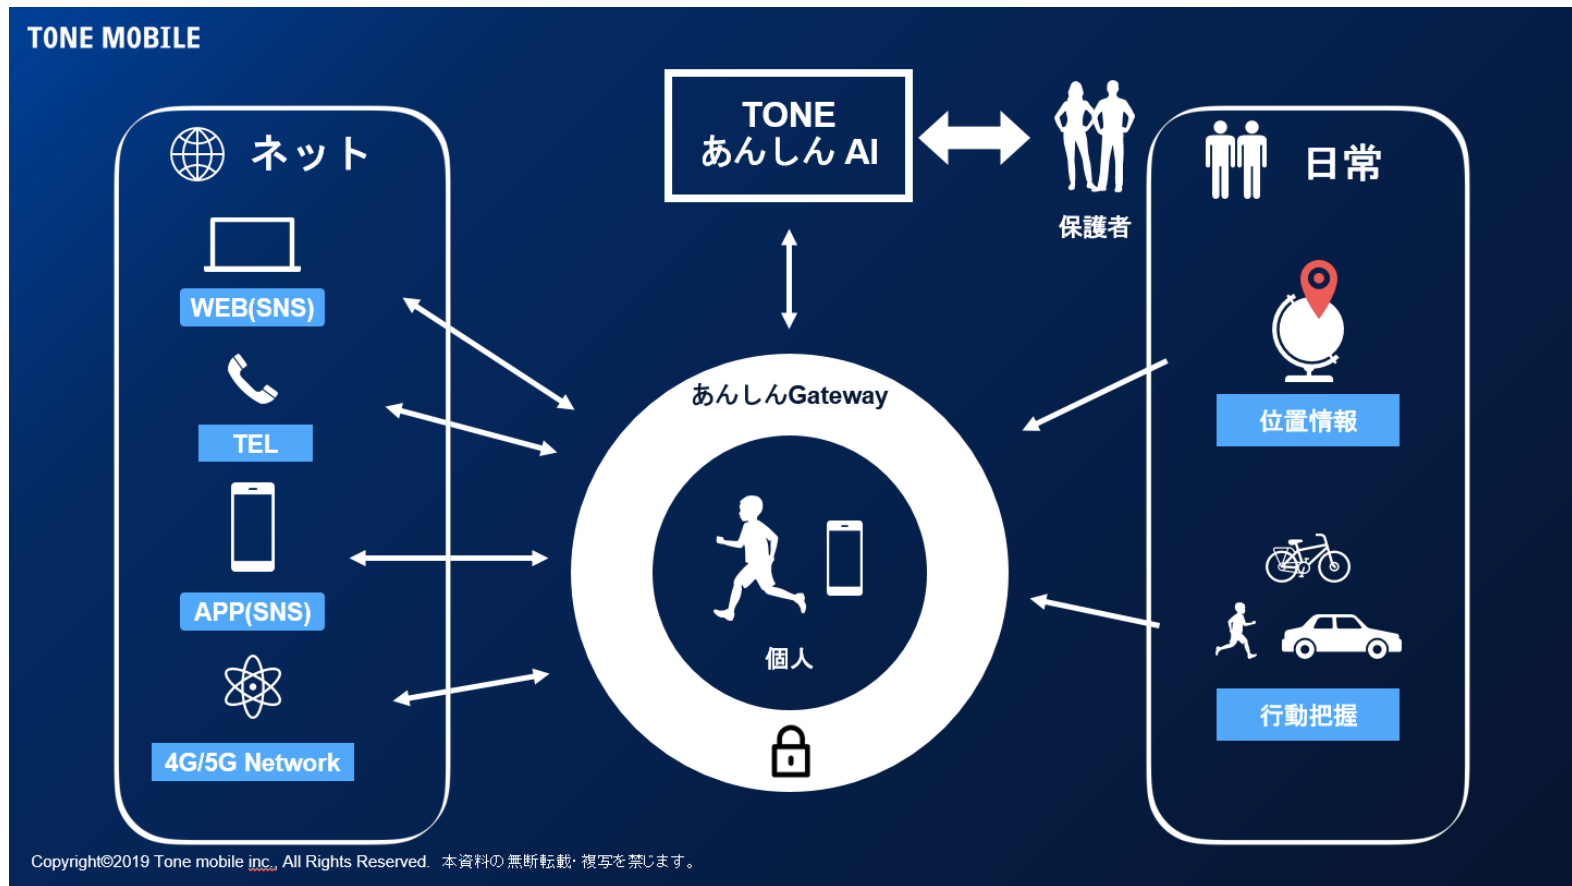

- ① トーンモバイル ホームページからのお申し込み

- ② リアル店舗でのお申し込み（北海道～沖縄）
 - TSUTAYA/蔦屋書店 26店舗
 - カメラのキタムラ 38店舗

トーンモバイル独自の子供を守る機能

トーンモバイル独自の安心・安全サービス「TONEファミリー」により 法令対応から保護者ニーズに応える見守り機能までを一気通貫で提供

	多くの携帯電話会社	トーンモバイル
災害・犯罪対策、 スマホの学校持込 への対応	オプション サービスなどで 提供	<p>TONEファミリー</p> <div style="display: flex; justify-content: space-around;"> <div style="text-align: center;">  <p>GPS連動で 学校では 不要なアプリ をロック</p> </div> <div style="text-align: center;">  <p>歩きスマホを 警告、さらに 保護者にも 発生場所と 時間を通知</p> </div> </div>
保護者が簡単に 子供を見守れる 仕組み		<div style="display: flex; justify-content: space-around;"> <div style="text-align: center;">   </div> <div> <p>保護者用アプリ「TONE見守り」</p> <p>Web・アプリ利用状況、現在地、 ライフログ、ジオフェンス、歩きスマホ などを簡単に確認、設定変更。 さらに、親子間の無料通話&伝言機能、 TONEあんしんAIによる見守り機能も。</p> </div> </div>
青少年 インターネット 環境整備法対応	<p>あんしんフィルター</p> <div style="display: flex; align-items: center;">  <div style="margin-left: 10px;"> <p>フィルタリング アプリ制限 利用時間制限</p> </div> </div>	<div style="display: flex; justify-content: space-around; text-align: center;"> <div>  <p>フィルタリング</p> </div> <div>  <p>アプリ利用制限</p> </div> <div>  <p>利用時間制限</p> </div> </div> <p>フィルタリング等 の法令対応だけ でなく、アプリ毎 の時間制限など、 保護者のニーズ にも細かく対応</p>

「TONEあんしんAI」

TONEあんしんAI

ネットでの利用状況や、日常生活(リアル)での位置情報、加速度情報などを蓄積して、瞬時の「危険」判断や、利用に応じた設定項目の自動アップデートを行い、設定/設定変更なしでの、安全安心を目指す。

Copyright©2019 Tone mobile inc., All Rights Reserved. 本資料の無断転載・複写を禁じます。

「TONEあんしんAI」による見守りの最適化・省力化

AIがお子様の状況や行動を知らせてくれる安心

スマート通知

連れ去りなどの恐れのある
異常な移動状態を検知して保護者に通知

あんしんレポート

自動で、アプリ・Webの利用状況、
位置情報、歩きスマホをレポート

スマート通知

お子様の移動状態と時間帯を分析し、連れ去りなどの恐れを検知して、保護者に**全画面で強力で通知**。

あんしんレポート

アプリやWebの利用状況だけでなく、位置情報や行動把握も組み合わせたレポートを**自動で分析・配信**。

AIのオススメにより、いつまでも最適設定

歩きスマホ防止に

歩きスマホの多発エリアは
端末のロック（ジオロック）をオススメ

よく行く場所の見守りに

よく行く場所は、自動で通知が
来るようにジオフェンスをオススメ

あんぜんオススメ

よく行く場所や歩きスマホ多発エリアを分析し、それに適した見守り設定をAIがリコメンドすることで、お子様の行動に合わせた**最適な設定が継続**。