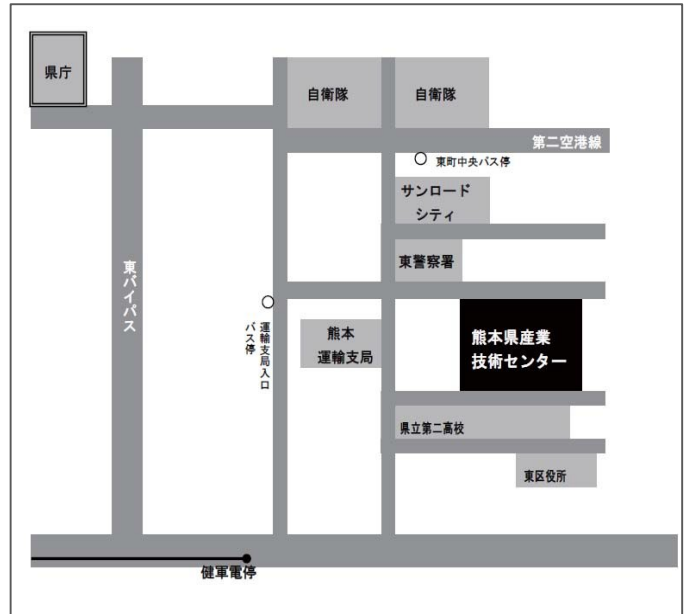

機械設備をネットワークで
接続する方法の習得

お申込み

WEBでお申込み（無料）

▶ <https://wireless-factory.jp/kumamoto/>

[定員] 32名（先着順）

[締切] 1月17日(金) 17時00分

※定員の関係上、1社・1団体あたり2名を上限としてお申込みください

講習会詳細につきましては、裏面をご覧ください

開催概要

対象者

工場向けワイヤレスIoTの導入・利活用に興味・関心のある企業・団体の方

日時

2020年1月24日(金) 10:20 - 16:30
(受付開始 10:00-)

場所

熊本県産業技術センター 大会議室
〒862-0901
熊本県熊本市東区東町3丁目11-38

アクセス

【バスでのアクセス】

バス停「運輸支局入口」より徒歩7分

【市電でのアクセス】

電停「健軍町」より徒歩15分/タクシー5分

プログラム

・講習会はグループ形式で行います

・機材を用いた無線管理実習の様相

開会	10:20-10:30 (10分)	主催者挨拶 等
第1章 座学講習	10:30-12:00 (1.5時間)	電波利用に係る知識の習得 ・工場におけるIoTの導入効果や事例の把握 ・無線の基礎知識の習得(電波の特性や関連制度 等) ・導入手順、運用手順の習得 等
休憩	12:00-13:00 (1時間)	
第2章 体験型講習	13:00-16:00 (3時間・休憩10分)	電波利用に係る技術の習得 ・工場内の電波環境や通信状況の把握方法の習得 ・環境に応じた電波状況の変化に関する体験と理解 ・センサー講習 (IoTを用いた工場内データの収集・理解 等)
復習テスト アンケート	16:00-16:20 (20分)	
閉会	16:20-16:30 (10分)	