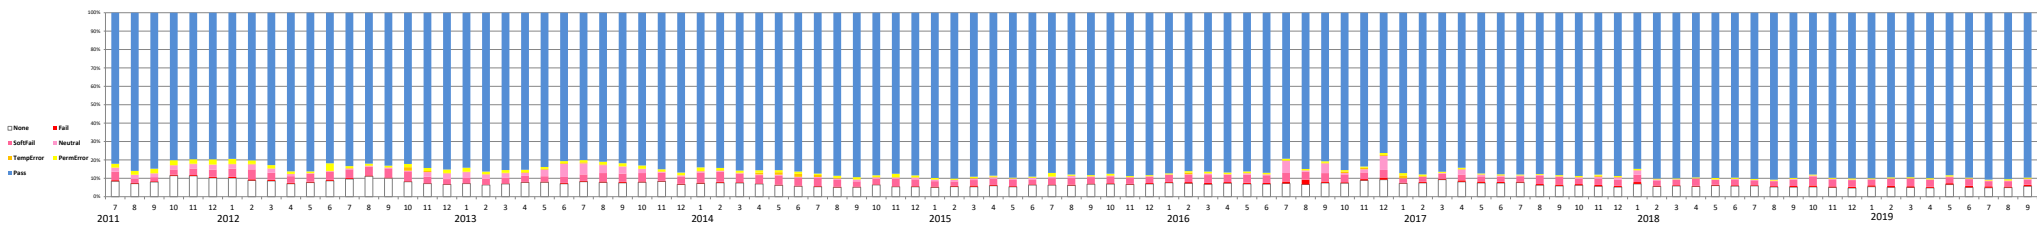

送信ドメイン認証結果の集計(SPF)(2019年9月時点)

ドメイン	2011	2012	2013	2014	2015	2016	2017	2018	2019
Pass	99.9	99.9	99.9	99.9	99.9	99.9	99.9	99.9	99.9
TempError	0.1	0.1	0.1	0.1	0.1	0.1	0.1	0.1	0.1
SoftFail	0.0	0.0	0.0	0.0	0.0	0.0	0.0	0.0	0.0
Neutral	0.0	0.0	0.0	0.0	0.0	0.0	0.0	0.0	0.0
Fail	0.0	0.0	0.0	0.0	0.0	0.0	0.0	0.0	0.0
None	0.0	0.0	0.0	0.0	0.0	0.0	0.0	0.0	0.0