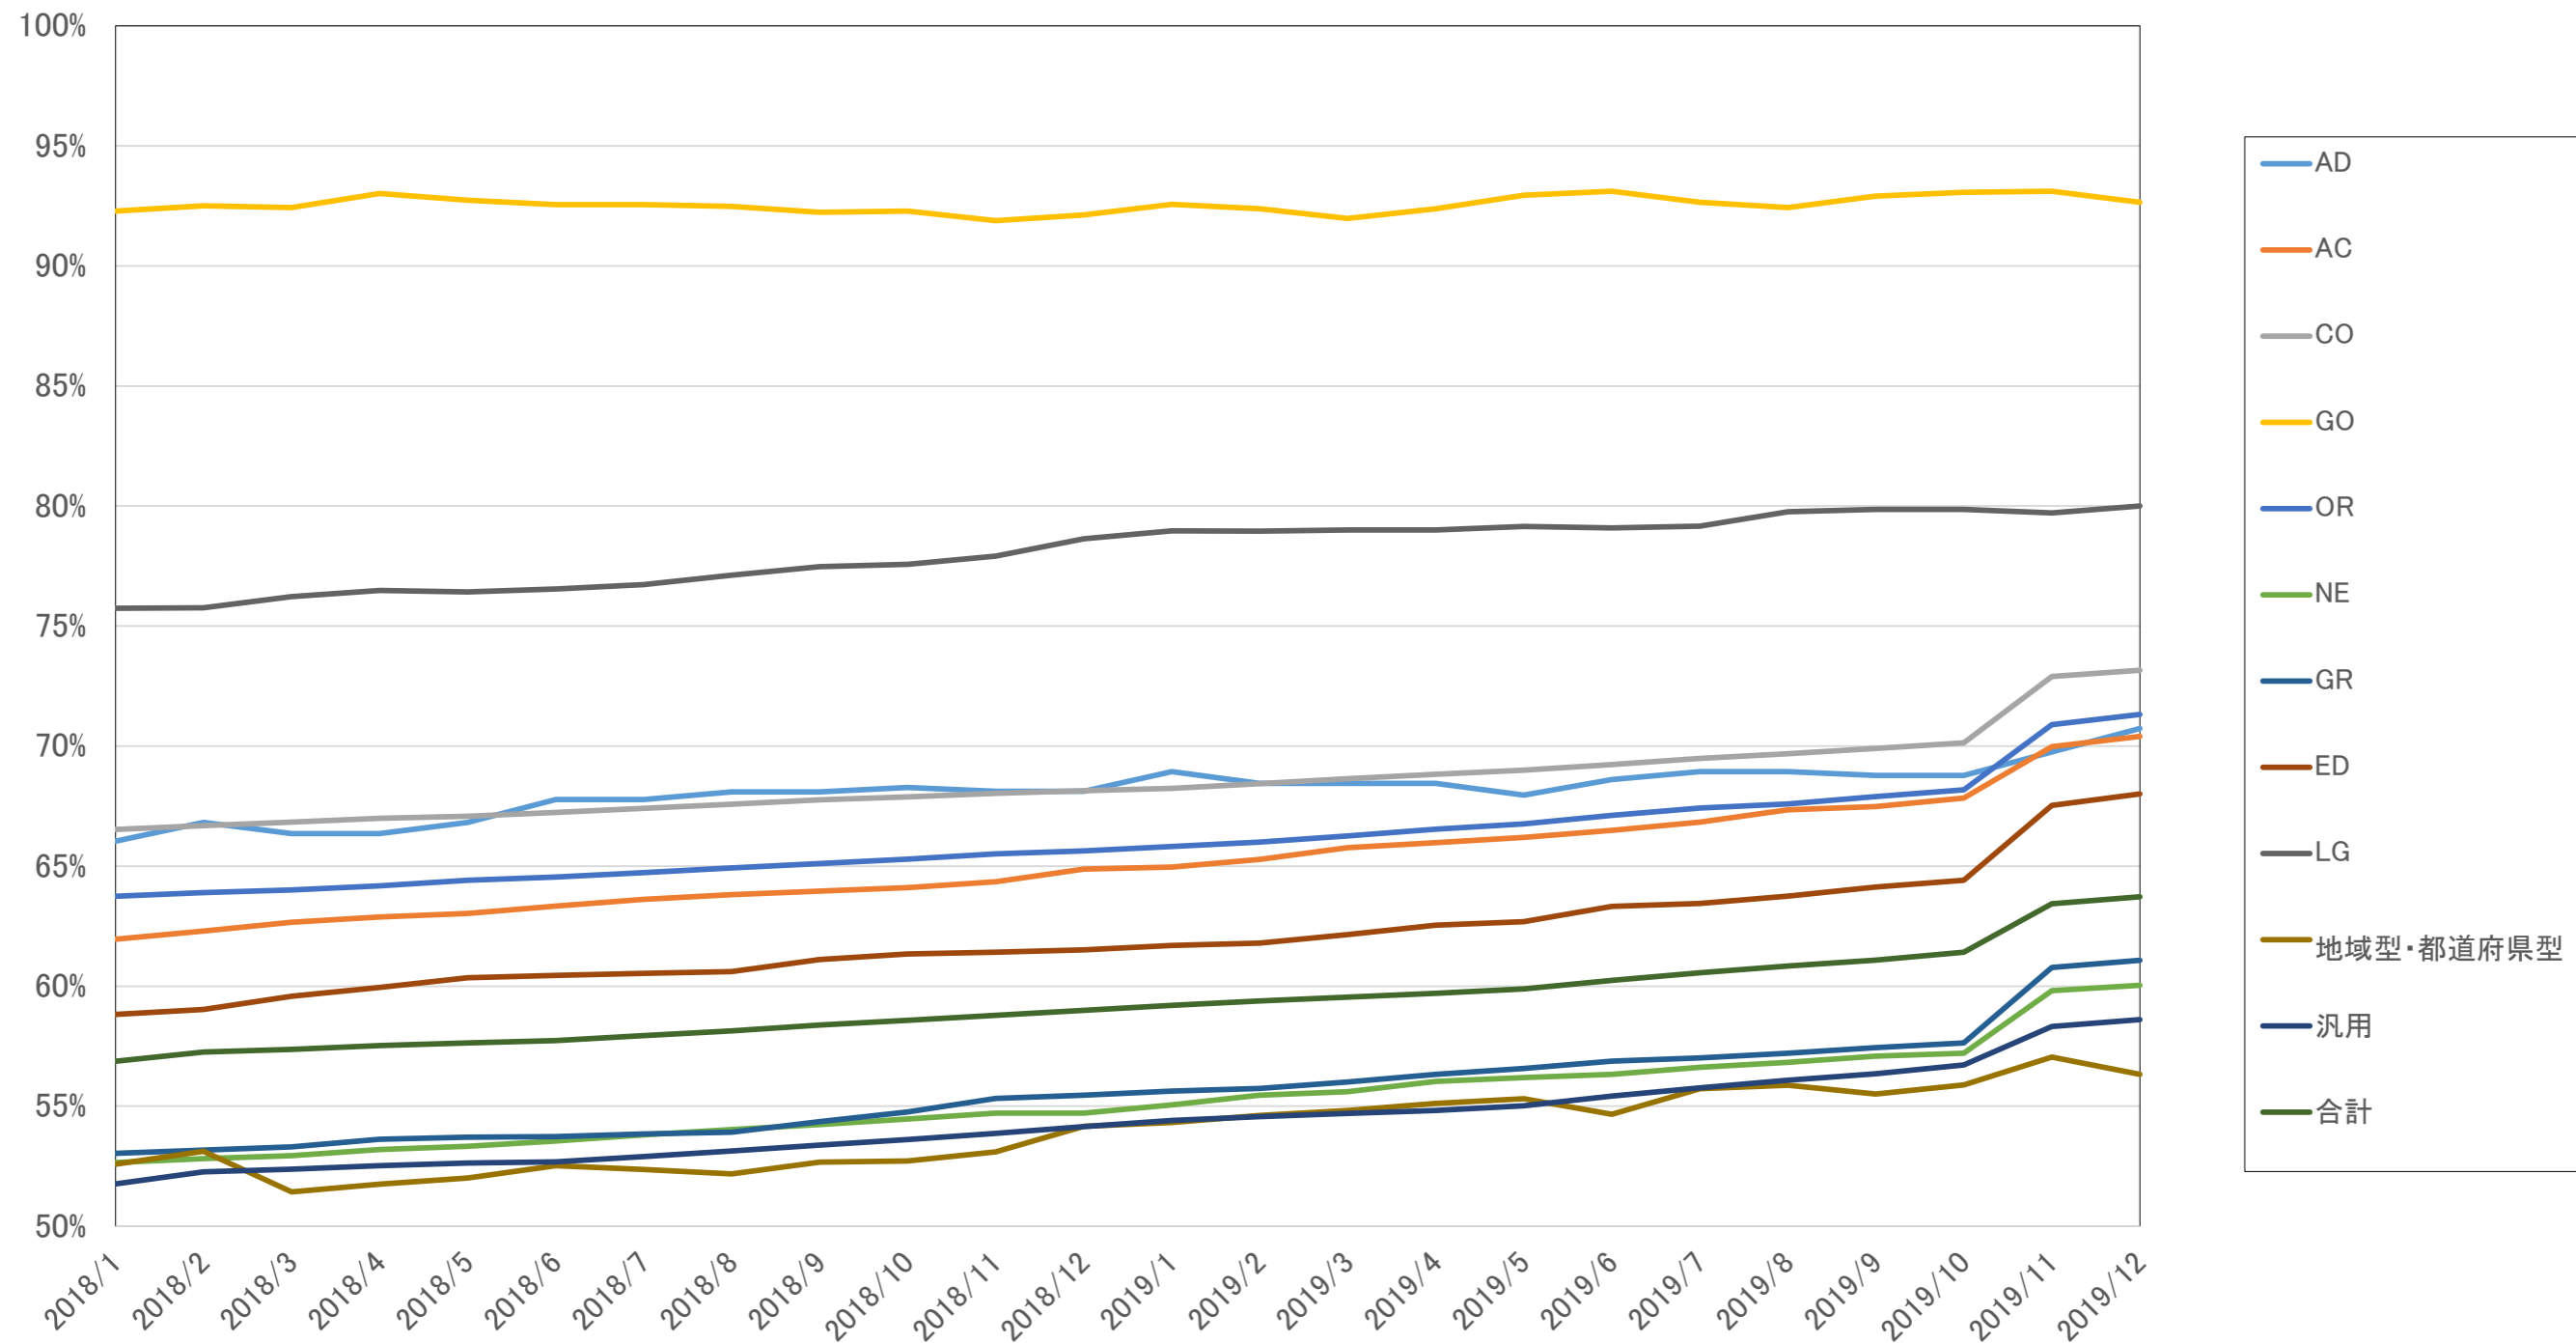

SPFの設定状況
 (MXレコードを有するドメイン名数のうち、SPFを設定しているドメイン名数の割合)

DMARCの設定状況
 (MXレコードを有するドメイン名数のうち、DMARCを設定しているドメイン名数の割合)