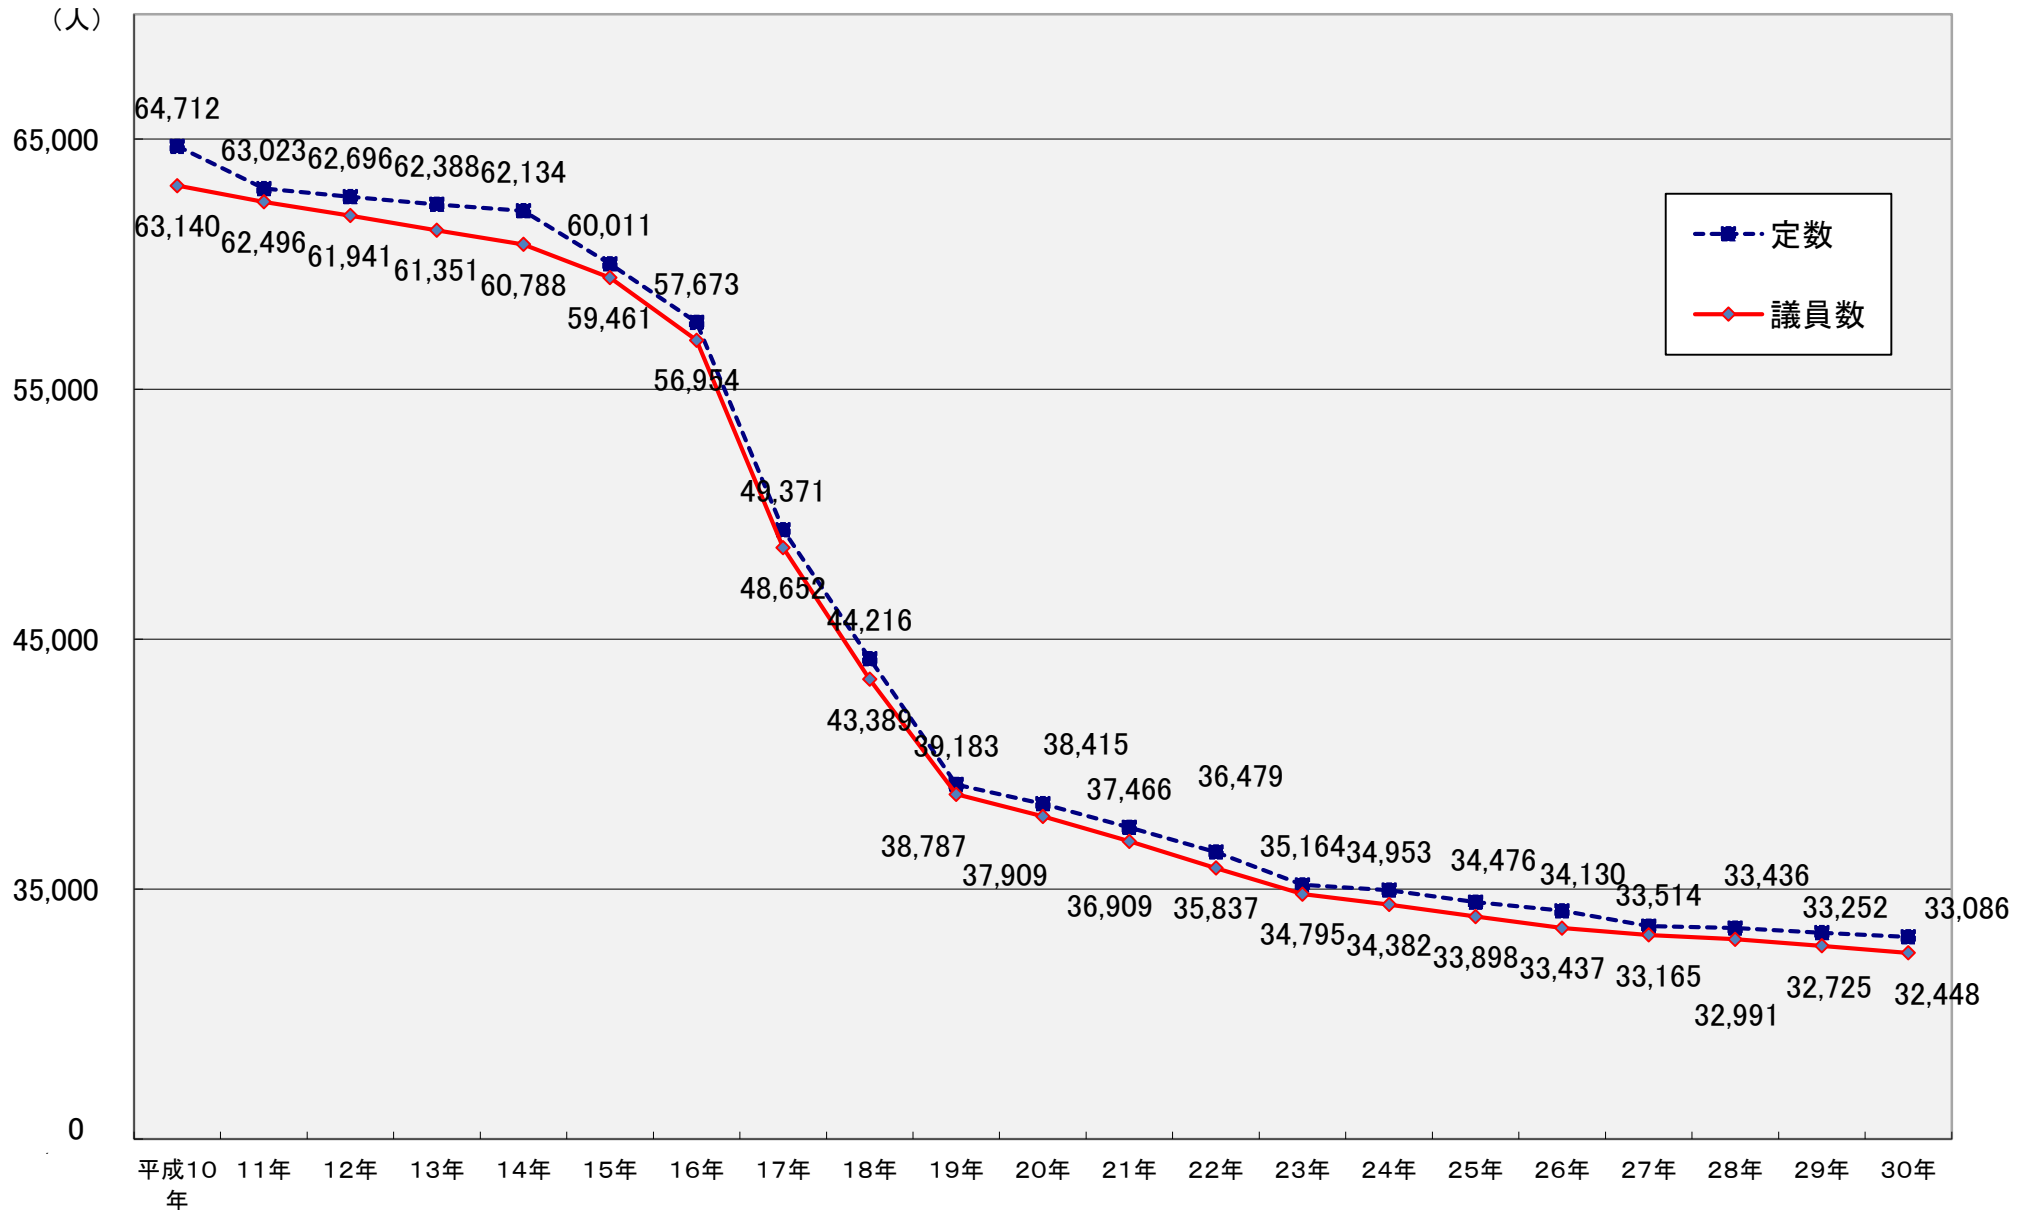

地方議会議員数の推移①

注1：各年12月31日現在の計数である。

注2：「定数」は、地方自治法第90条第1項及び第91条第1項の規定により条例で定める定数である。

出典：総務省「地方公共団体の議会の議員及び長の所属党派別人員調」

地方議会議員数の推移②

注1：各年12月31日現在の計数である。

出典：総務省「地方公共団体の議会の議員及び長の所属党派別人員調」