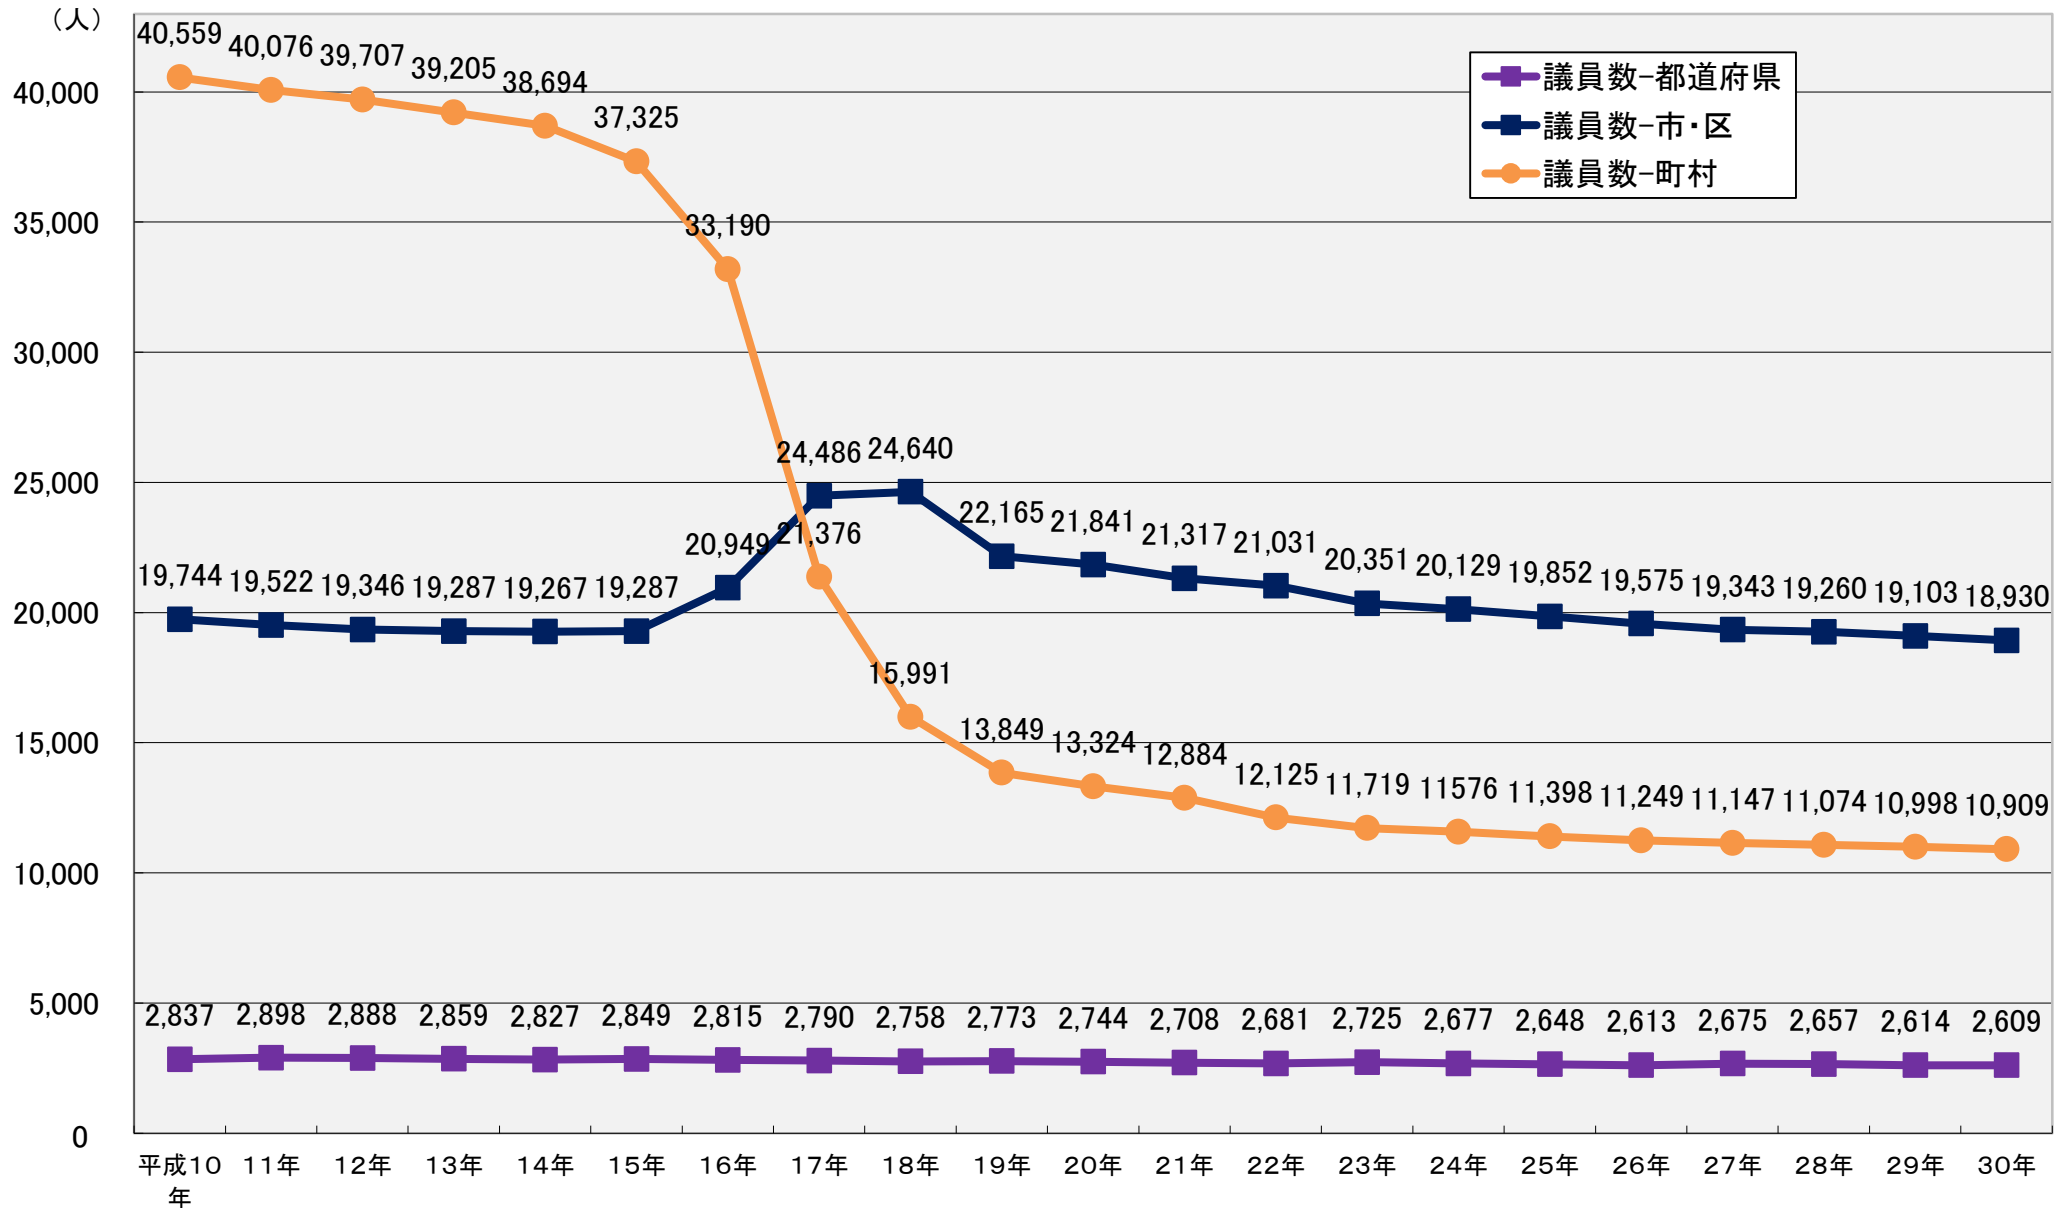

地方議会議員数の推移①

注1：各年12月31日現在の計数である。

注2：「定数」は、地方自治法第90条第1項及び第91条第1項の規定により条例で定める定数である。

出典：総務省「地方公共団体の議会の議員及び長の所属党派別人員調」

地方議会議員数の推移②

注1：各年12月31日現在の計数である。

出典：総務省「地方公共団体の議会の議員及び長の所属党派別人員調」