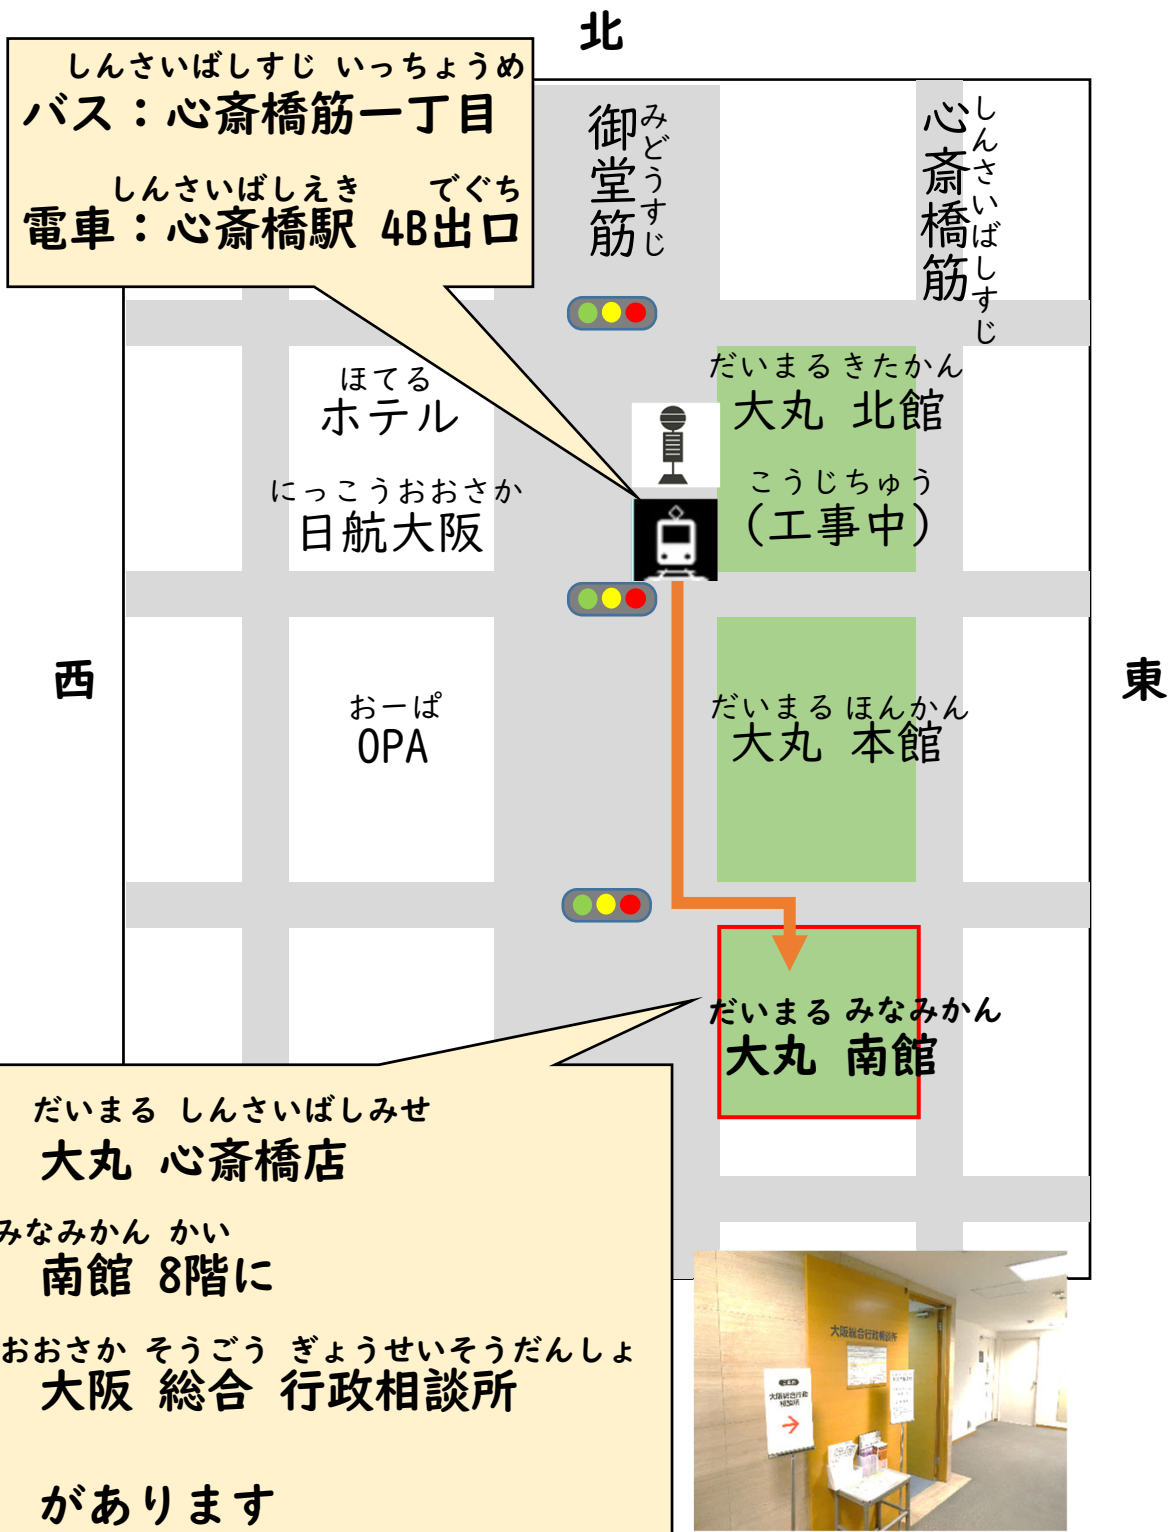

○大阪 総合 行政相談所 のまわりの地図

わからないことがあれば、**電話**をしてください。
 おおさか そうごう ぎょうせいそうだんしょ **でんわばんごう**
 (大阪 総合 行政相談所 の 電話番号)
06-6241-5111