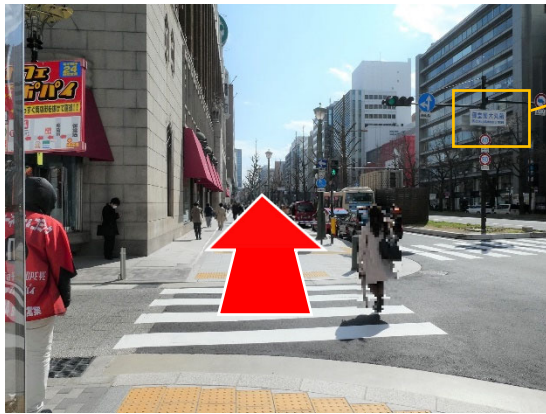

おおさか そうごう ぎょうせい そうだんじょ い かた でんしゃ
○大阪 総合 行政 相談所までの行き方 (電車)

①大阪メトロの御堂筋線か長堀鶴見緑地線に乗ってください。

②心斎橋駅で降りてください。

③4B出口から外に出てください。

④外に出たら左に曲がります。

1つ目の信号をまっすぐ進んでください。

みどうすじだいまるまえ
御堂筋大丸前

⑤2つ目の信号を渡り、左に曲がります。

みどうすじしみずまち
御堂筋清水町

⑥右手にある大丸 心齋橋店 南館の入口から入ります。

- ⑦ ^{いりぐち}入口から入ってまっすぐ^{すす}進むと、^{おく}奥にエレベーターがあります。
エレベーターで8^{かい}階^あに上がってください。

- ⑧ 8階^{かい}でエレベーターを降りたら^お右^{みぎ}に進んで^{すす}ください。
すぐに^{おおさか}大阪^{そうごう}総合^{ぎょうせい}行政^{そうだんじょ}相談所^みが見つかります。