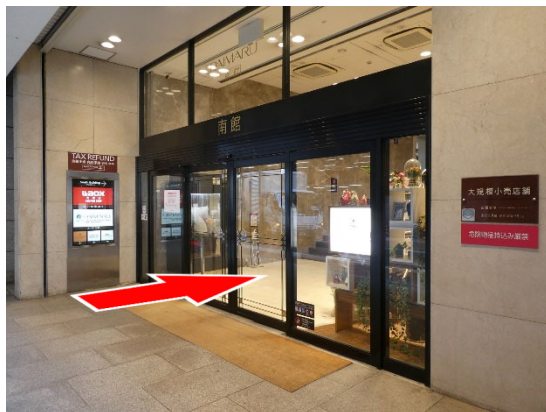

おおさか そうごう ぎょうせい そうだんじょ い かた でんしゃ
○大阪 総合 行政 相談所までの行き方 (電車)

①大阪メトロの御堂筋線か長堀鶴見緑地線に乗ってください。

②心斎橋駅で降りてください。

③4B出口から外に出てください。

④外に出たら左に曲がります。

1つ目の信号をまっすぐ進んでください。

みどうすじだいまるまえ
御堂筋大丸前

⑤2つ目の信号を渡り、左に曲がります。

みどうすじしみずまち
御堂筋清水町

⑥右手にある大丸 心齋橋店 南館の入口から入ります。

- ⑦ ^{いりぐち}入口から入ってまっすぐ^{すす}進むと、^{おく}奥にエレベーターがあります。
エレベーターで8^{かい}階^あに上がってください。

- ⑧ 8階^{かい}でエレベーターを降りたら^お右^{みぎ}に進んで^{すす}ください。
すぐに^{おおさか}大阪^{そうごう}総合^{ぎょうせい}行政^{そうだんじょ}相談所^みが見つかります。