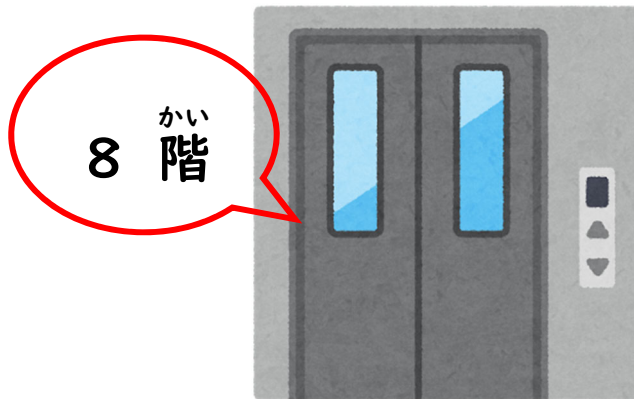

おおさか そうごう ぎょうせい そうだんじょ い かた でんしゃ
○大阪 総合 行政 相談所までの行き方 (電車)

①大阪メトロの御堂筋線か長堀鶴見緑地線に乗ってください。

②心斎橋駅で降りてください。

③4B出口から外に出てください。

④外に出たら左に曲がります。

1つ目の信号をまっすぐ進んでください。

みどうすじだいまるまえ
御堂筋大丸前

⑤2つ目の信号を渡り、左に曲がります。

みどうすじしみずまち
御堂筋清水町

⑥右手にある大丸 心齋橋店 南館の入口から入ります。

- ⑦ ^{いりぐち}入口から入ってまっすぐ^{すす}進むと、^{おく}奥にエレベーターがあります。
エレベーターで8^{かい}階^あに上がってください。

- ⑧ 8階^{かい}でエレベーターを降りたら^お右^{みぎ}に進んで^{すす}ください。
すぐに^{おおさか}大阪^{そうごう}総合^{ぎょうせい}行政^{そうだんじょ}相談所^みが見つかります。