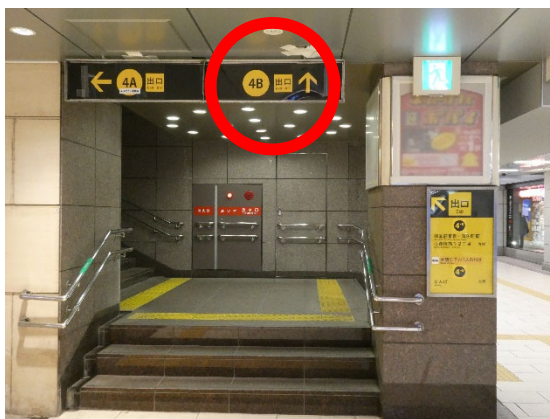

おおさか そうごう ぎょうせい そうだんじょ い かた でんしゃ
○大阪 総合 行政 相談所までの行き方 (電車)

①大阪メトロの御堂筋線か長堀鶴見緑地線に乗ってください。

②心斎橋駅で降りてください。

③4B出口から外に出てください。

④外に出たら左に曲がります。

1つ目の信号をまっすぐ進んでください。

みどうすじだいまるまえ
御堂筋大丸前

⑤2つ目の信号を渡り、左に曲がります。

みどうすじしみずまち
御堂筋清水町

⑥右手にある大丸 心齋橋店 南館の入口から入ります。

- ⑦ ^{いりぐち}入口から入ってまっすぐ^{すす}進むと、^{おく}奥にエレベーターがあります。
エレベーターで8^{かい}階^あに上がってください。

- ⑧ 8階^{かい}でエレベーターを降りたら^お右^{みぎ}に進んで^{すす}ください。
すぐに^{おおさか}大阪^{そうごう}総合^{ぎょうせい}行政^{そうだんじょ}相談所^みが見つかります。