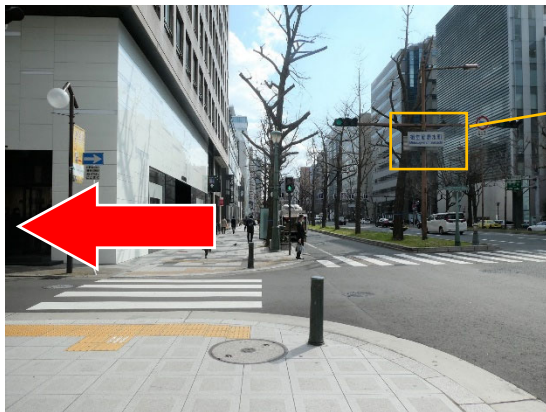

おおさか そうごう ぎょうせい そうだんじょ い かた でんしゃ
○大阪 総合 行政 相談所までの行き方 (電車)

①大阪メトロの御堂筋線か長堀鶴見緑地線に乗ってください。

②心斎橋駅で降りてください。

③4B出口から外に出てください。

④外に出たら左に曲がります。

1つ目の信号をまっすぐ進んでください。

みどうすじだいまるまえ
御堂筋大丸前

⑤2つ目の信号を渡り、左に曲がります。

みどうすじしみずまち
御堂筋清水町

⑥右手にある大丸 心齋橋店 南館の入口から入ります。

- ⑦ ^{いりぐち}入口から入ってまっすぐ^{すす}進むと、^{おく}奥にエレベーターがあります。
エレベーターで8^{かい}階^あに上がってください。

- ⑧ 8階^{かい}でエレベーターを降りたら^お右^{みぎ}に進んで^{すす}ください。
すぐに^{おおさか}大阪^{そうごう}総合^{ぎょうせい}行政^{そうだんじょ}相談所^みが見つかります。