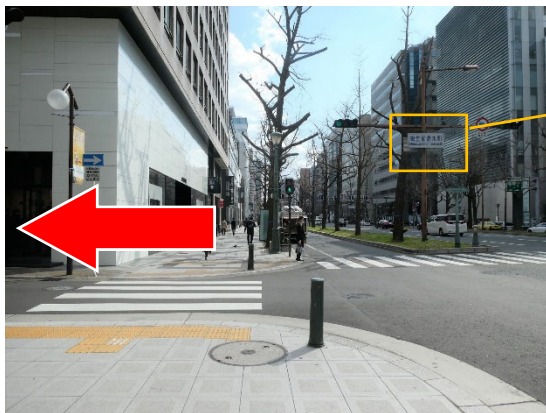

おおさか そうごう ぎょうせい そうだんじょ い かた  
○大阪 総合 行政 相談所までの行き方 (バス)

①大阪シティバス「8」、「84」、「85」のどれかのバスに  
の  
乗ってください。

しんさいばしすじいっちょうめ と かくにん の  
(心齋橋筋一丁目に止まるバスかどうか確認してから乗ってください。)

「8」、「84」、「85」

②心齋橋筋一丁目のバス停で降りてください。

④バスを降りたら、右に進んでください。

1つ目の信号をまっすぐ進んでください。

みどうすじだいまるまえ  
御堂筋大丸前

⑤ <sup>め</sup>2つ目の信号を渡り、<sup>しんごう</sup> <sup>わた</sup> <sup>ひだり</sup> <sup>ま</sup>左に曲がります。

みどうすじしみずまち  
御堂筋清水町

⑥ <sup>みぎて</sup>右手にある大丸 <sup>だいまる</sup> <sup>しんさいばしみせ</sup>心齋橋店 <sup>みなみかん</sup> <sup>いりぐち</sup>南館の入口から<sup>はい</sup>入ります。

⑦ <sup>いりぐち</sup>入口から<sup>はい</sup>入ってまっすぐ<sup>すす</sup>進むと、<sup>おく</sup>奥にエレベーターがあります。

エレベーターで8階<sup>かい</sup>に<sup>あ</sup>上がってください。

⑧ <sup>かい</sup>8階でエレベーターを降りたら<sup>お</sup>右に<sup>みぎ</sup>進んで<sup>すす</sup>ください。