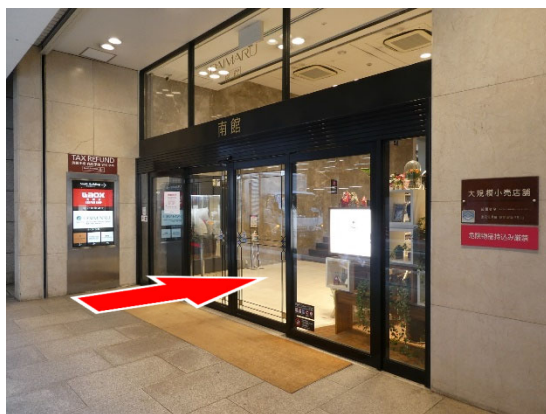

1つ目の信号をまっすぐ進んでください。

みどうすじだいまるまえ  
御堂筋大丸前

⑤ <sup>め</sup>2つ目の信号を渡り、<sup>しんごう</sup> <sup>わた</sup> <sup>ひだり</sup> <sup>ま</sup>左に曲がります。

みどうすじしみずまち  
御堂筋清水町

⑥ <sup>みぎて</sup>右手にある大丸 <sup>だいまる</sup> <sup>しんさいばしみせ</sup>心齋橋店 <sup>みなみかん</sup> <sup>いりぐち</sup>南館の入口から<sup>はい</sup>入ります。

⑦ <sup>いりぐち</sup>入口から<sup>はい</sup>入ってまっすぐ<sup>すす</sup>進むと、<sup>おく</sup>奥にエレベーターがあります。

エレベーターで8階<sup>かい</sup>に<sup>あ</sup>上がってください。

⑧ <sup>かい</sup>8階でエレベーターを降りたら<sup>お</sup>右に<sup>みぎ</sup>進んで<sup>すす</sup>ください。