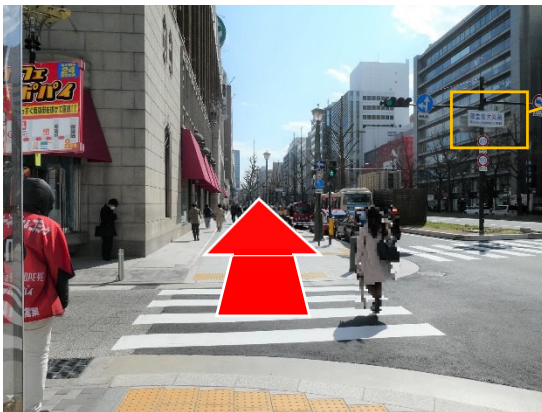

おおさか そうごう ぎょうせい そうだんじょ い かた  
○大阪 総合 行政 相談所までの行き方 (バス)

①大阪シティバス「8」、「84」、「85」のどれかのバスに  
の  
乗ってください。

しんさいばしすじいっちょうめ と かくにん の  
(心齋橋筋一丁目に止まるバスかどうか確認してから乗ってください。)

「8」、「84」、「85」

②心齋橋筋一丁目のバス停で降りてください。

④バスを降りたら、右に進んでください。

1つ目の信号をまっすぐ進んでください。

みどうすじだいまるまえ  
御堂筋大丸前

⑤ <sup>め</sup>2つ目の信号を渡り、<sup>しんごう</sup> <sup>わた</sup> <sup>ひだり</sup> <sup>ま</sup>左に曲がります。

みどうすじしみずまち  
御堂筋清水町

⑥ <sup>みぎて</sup>右手にある大丸 <sup>だいまる</sup> <sup>しんさいばしみせ</sup>心齋橋店 <sup>みなみかん</sup> <sup>いりぐち</sup>南館の入口から<sup>はい</sup>入ります。

⑦ <sup>いりぐち</sup>入口から<sup>はい</sup>入ってまっすぐ<sup>すす</sup>進むと、<sup>おく</sup>奥にエレベーターがあります。

エレベーターで8階<sup>かい</sup>に<sup>あ</sup>上がってください。

⑧ <sup>かい</sup>8階でエレベーターを降りたら<sup>お</sup>右に<sup>みぎ</sup>進んで<sup>すす</sup>ください。