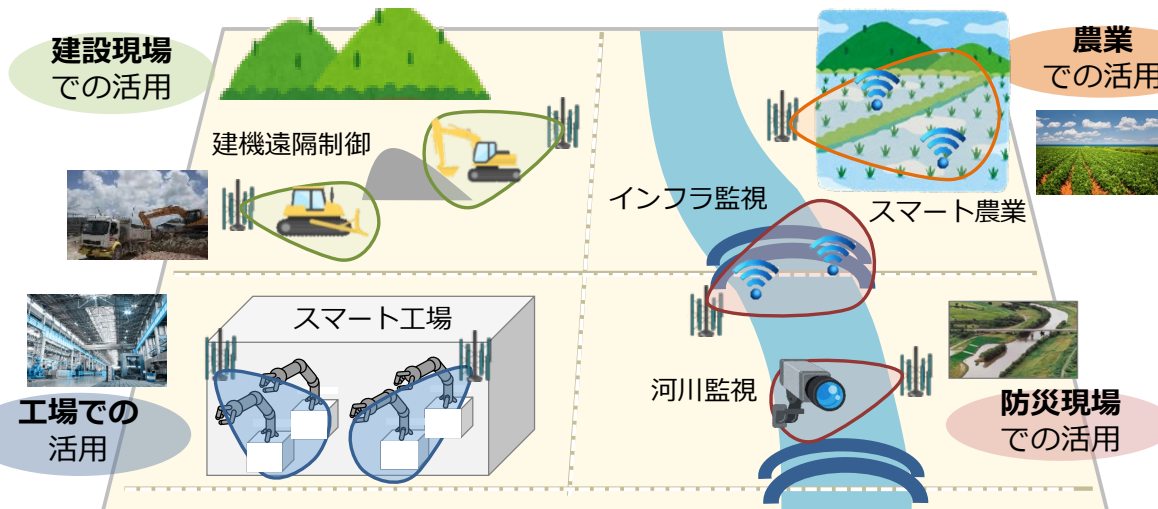

ローカル5Gの概要

- ローカル5Gは、地域や産業の個別のニーズに応じて**地域の企業や自治体等の様々な主体が、自らの建物内や敷地内でスポット的に柔軟に構築**できる5Gシステム。

<他のシステムと比較した特徴>

- 携帯事業者の5Gサービスと異なり、
 - 携帯事業者によるエリア展開が遅れる地域において5Gシステムを**先行して構築**可能。
 - 使用用途に応じて**必要となる性能を柔軟に設定**することが可能。
 - **他の場所の通信障害や災害などの影響を受けにくい。**
- Wi-Fiと比較して、**無線局免許に基づく安定的な利用が可能。**

ゼネコンが建設現場で導入 建機遠隔制御

事業主が工場へ導入 スマートファクトリ

建物内や敷地内で自営の5Gネットワークとして活用

農家が農業を高度化する 自動農場管理

自治体等が導入 河川等の監視

センサー、4K/8K