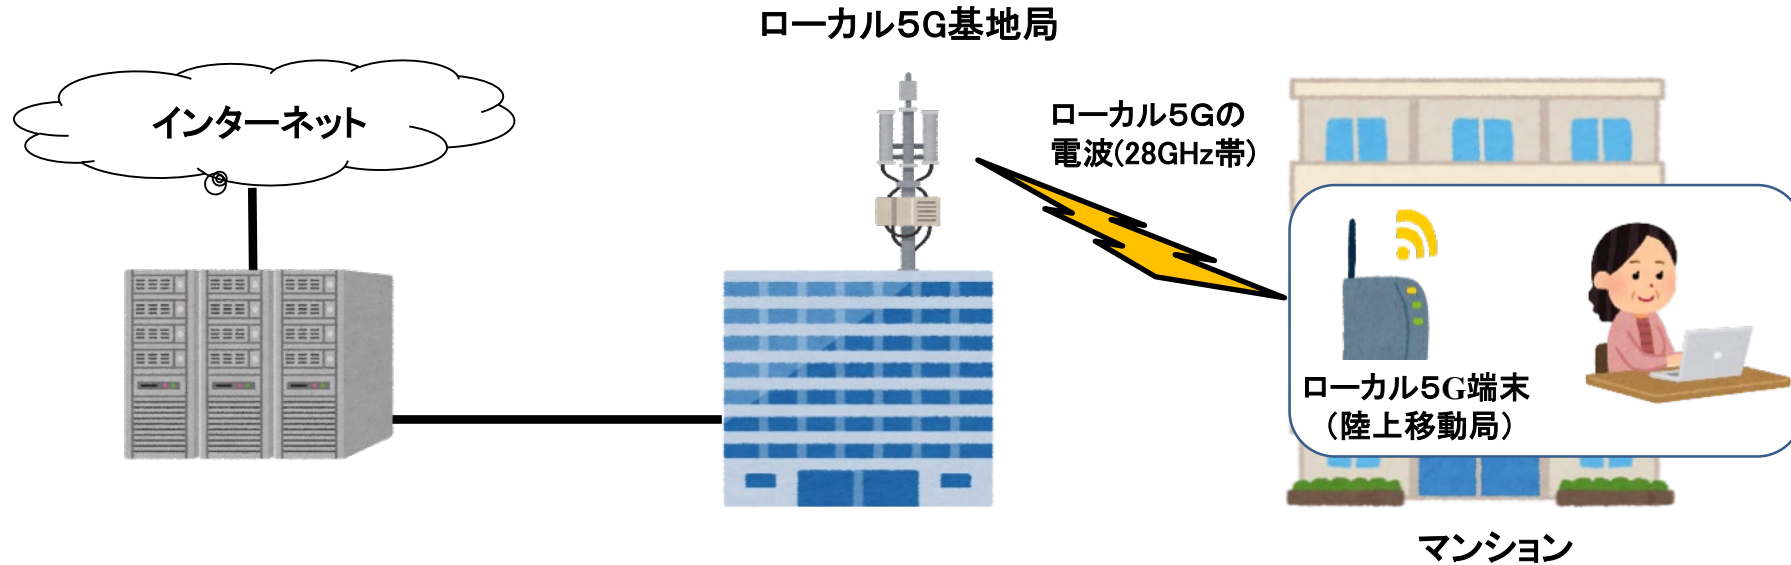

CNCIの「ローカル5G」インターネットサービスの提供イメージ

今回免許したローカル5G基地局と、宅内やオフィス内のモバイルルーターの機能も持つローカル5G端末(陸上移動局)が、ローカル5Gの電波で接続されます。

宅内では、ローカル5G端末とパソコンやスマートフォンとの間に、LANケーブルや無線LANを使用し、インターネットサービスが提供されます。