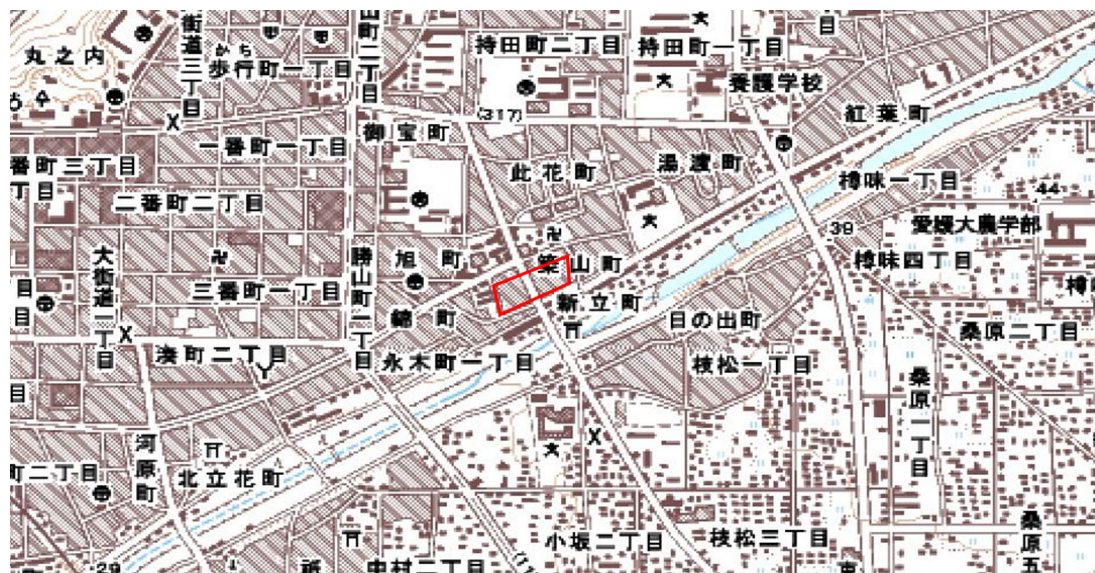

デジタル混信の発生地域に対する対策計画（地区別）

都道府県名	
愛媛県	

管理番号	
3896000	

自治体コード	住所
38201	愛媛県松山市築山町

地上デジタル放送の受信状況						
	NHK総合	NHK教育	南海放送	テレビ愛媛	あいテレビ	愛媛朝日テレビ
受信局所名	松山	松山	松山	松山	松山	松山
地上デジタル放送の受信状況	×混信(★)	×混信(★)	○	○	○	○

受信状況の内訳

- :良好に受信可能
- ×混信 :混信により受信困難

対策計画						
	NHK総合	NHK教育	南海放送	テレビ愛媛	あいテレビ	愛媛朝日テレビ
対策手法	フィルター対策及び受信アンテナ対策	フィルター対策及び受信アンテナ対策				
難視世帯数	35	35				
対策年度	2020	2020				
対策済み世帯数	—	—				
未対策世帯数	35	35				

範囲図

この地図は、国土地理院発行の数値地図25000(地図画像)を加工して作成したものである。