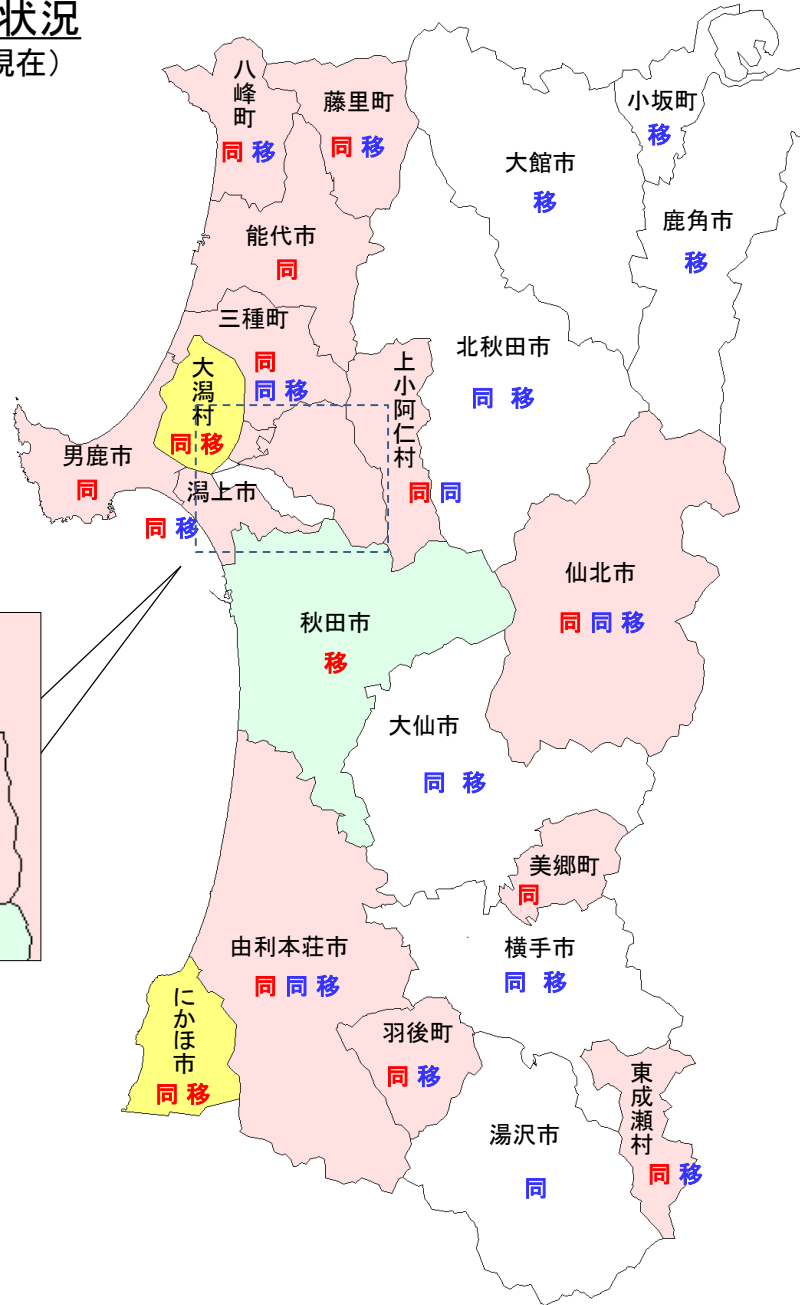

秋田県内の市町村防災行政無線の整備状況

(令和2年3月31日現在)

凡例

<システムの種類>

同 : 同報系(アナログ)   **移** : 移動系(アナログ)
同 : 同報系(デジタル)   **移** : 移動系(デジタル)
M : 同報系MCA無線   **m** : 移動系MCA無線

<デジタル化の現状>

同報系・移動系共にデジタル化
 同報系のみデジタル化
 移動系のみデジタル化