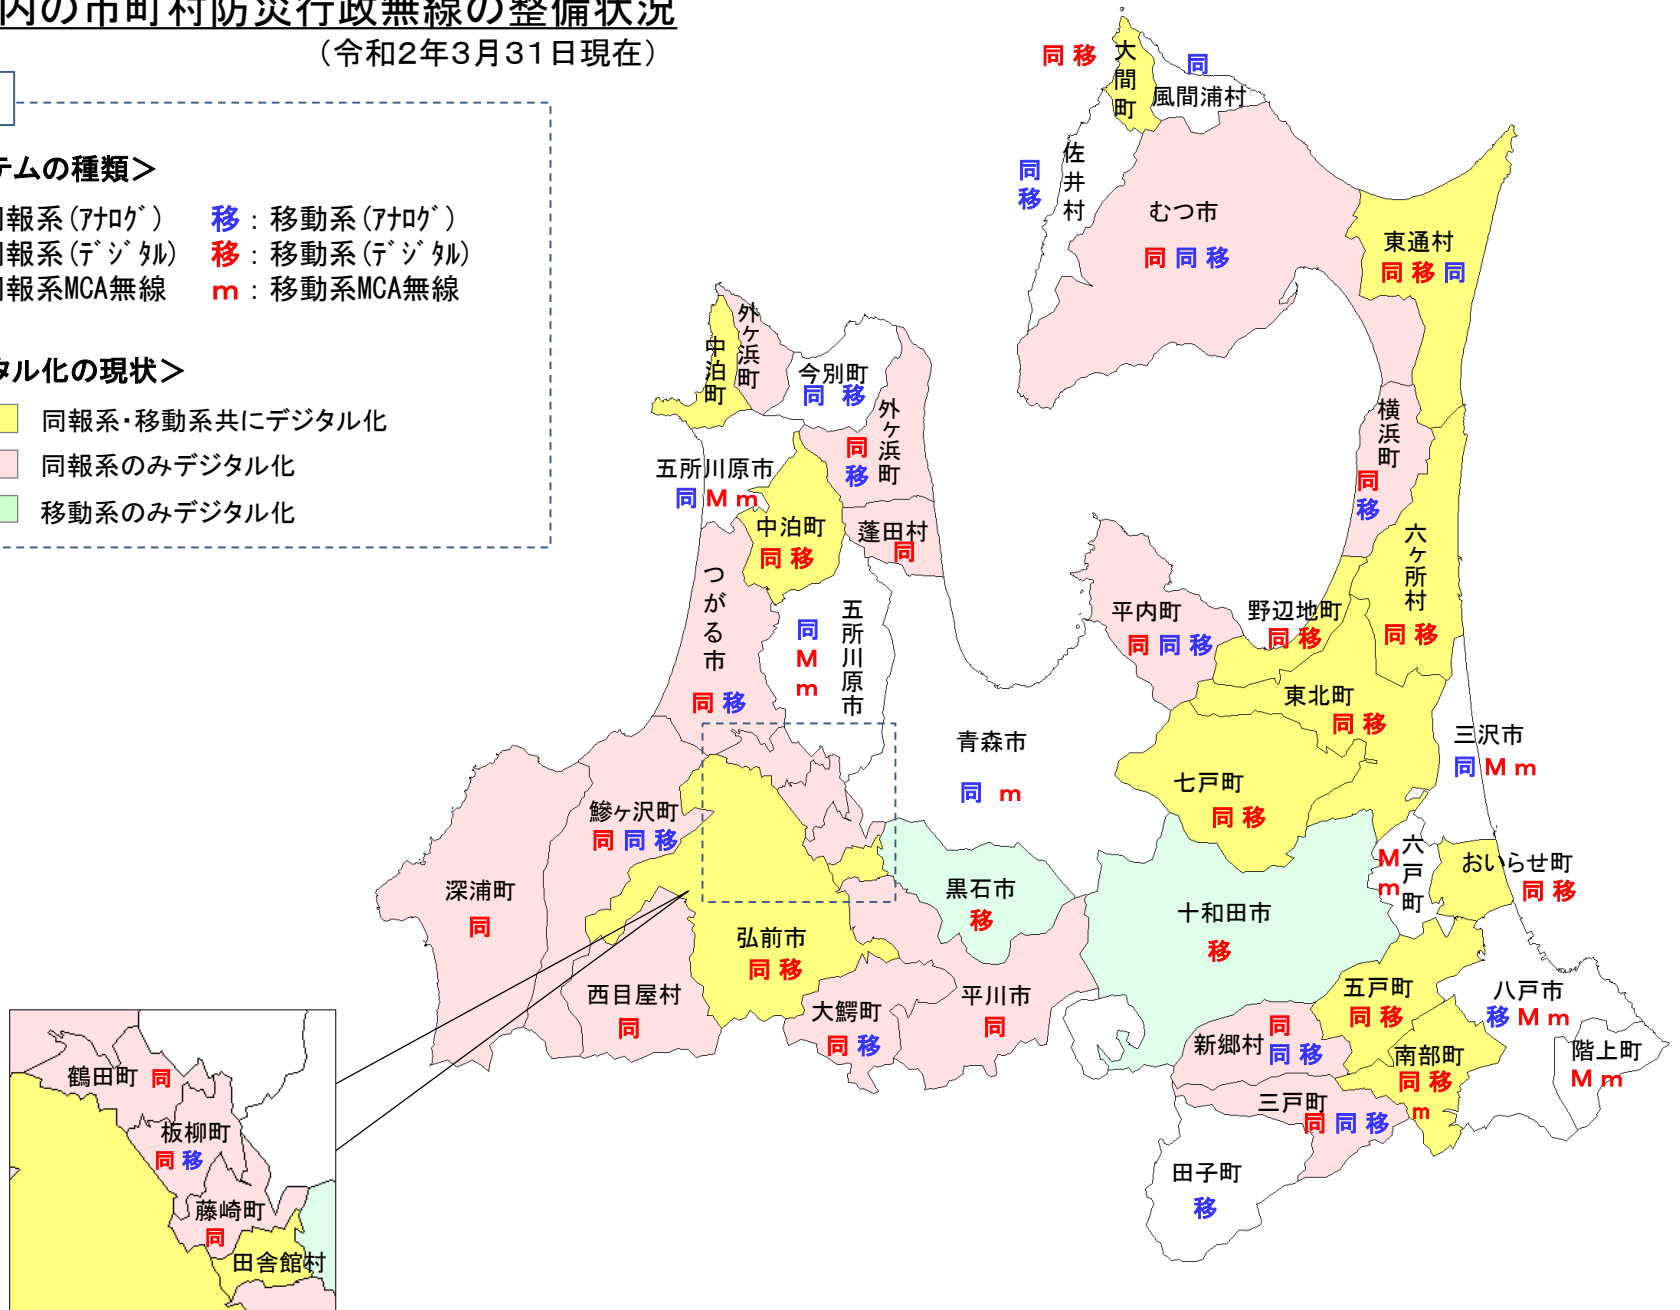

青森県内の市町村防災行政無線の整備状況

(令和2年3月31日現在)

凡例

<システムの種類>

同 : 同報系(アナログ) **移** : 移動系(アナログ)
同 : 同報系(デジタル) **移** : 移動系(デジタル)
M : 同報系MCA無線 **m** : 移動系MCA無線

<デジタル化の現状>

同報系・移動系共にデジタル化
 同報系のみデジタル化
 移動系のみデジタル化

岩手県内の市町村防災行政無線の整備状況

(令和2年3月31日現在)

凡例

<システムの種類>

同 : 同報系(アナログ) **移** : 移動系(アナログ)
同 : 同報系(デジタル) **移** : 移動系(デジタル)
M : 同報系MCA無線 **m** : 移動系MCA無線

<デジタル化の現状>

同報系・移動系共にデジタル化
 同報系のみデジタル化
 移動系のみデジタル化

宮城県内の市町村防災行政無線の整備状況

(令和2年3月31日現在)