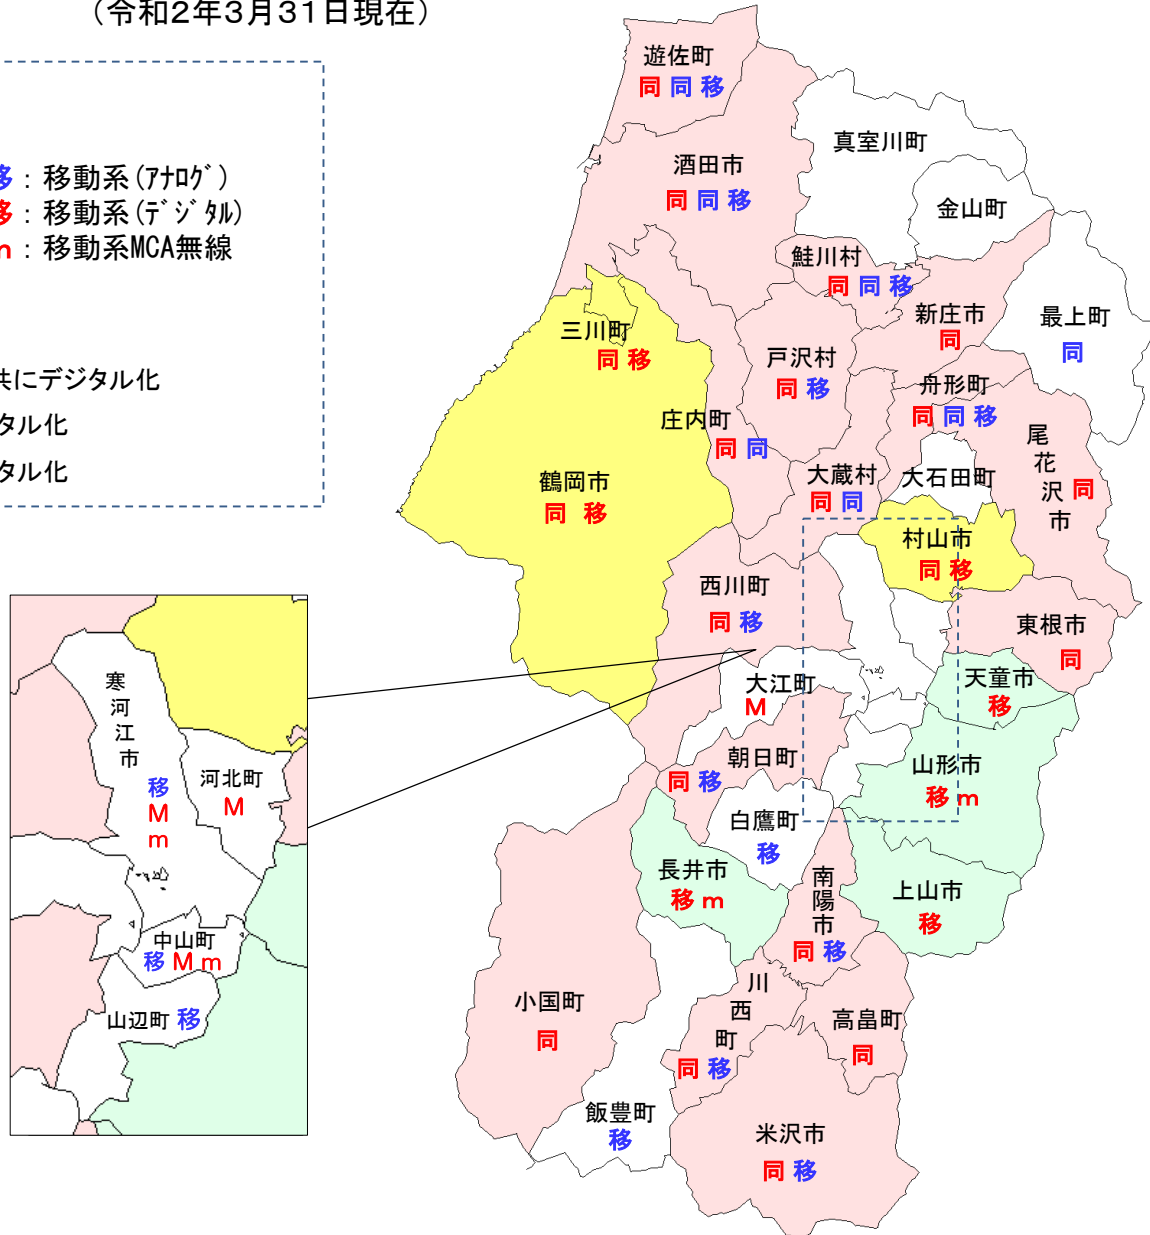

山形県内の市町村防災行政無線の整備状況

(令和2年3月31日現在)

凡例

<システムの種類>

同 : 同報系(アナログ)   **移** : 移動系(アナログ)
同 : 同報系(デジタル)   **移** : 移動系(デジタル)
M : 同報系MCA無線   **m** : 移動系MCA無線

<デジタル化の現状>

同報系・移動系共にデジタル化
 同報系のみデジタル化
 移動系のみデジタル化