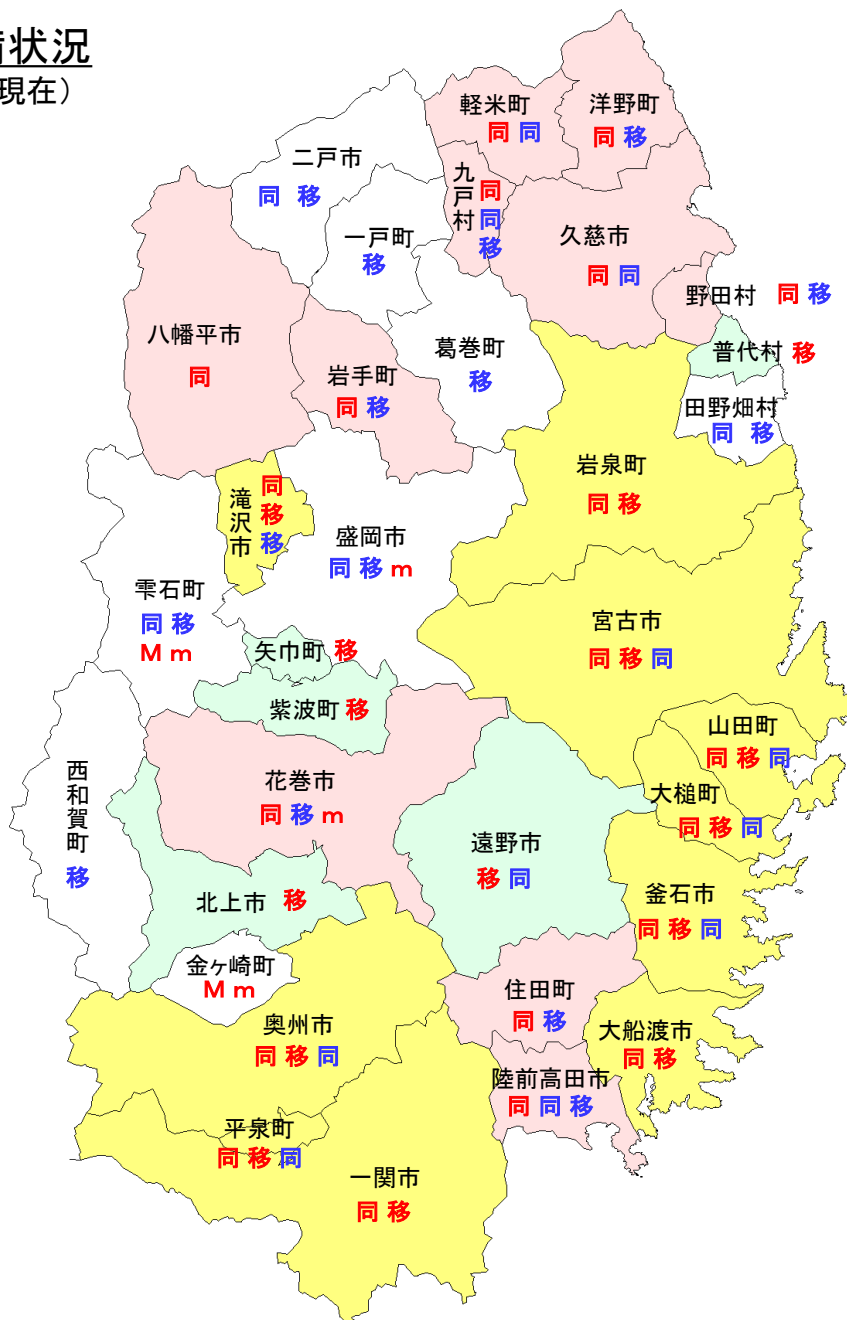

青森県内の市町村防災行政無線の整備状況

(令和2年3月31日現在)

凡例

<システムの種類>

同 : 同報系(アナログ) **移** : 移動系(アナログ)
同 : 同報系(デジタル) **移** : 移動系(デジタル)
M : 同報系MCA無線 **m** : 移動系MCA無線

<デジタル化の現状>

同報系・移動系共にデジタル化
 同報系のみデジタル化
 移動系のみデジタル化

岩手県内の市町村防災行政無線の整備状況

(令和2年3月31日現在)

凡例

<システムの種類>

同 : 同報系(アナログ) **移** : 移動系(アナログ)
同 : 同報系(デジタル) **移** : 移動系(デジタル)
M : 同報系MCA無線 **m** : 移動系MCA無線

<デジタル化の現状>

同報系・移動系共にデジタル化
 同報系のみデジタル化
 移動系のみデジタル化

宮城県内の市町村防災行政無線の整備状況

(令和2年3月31日現在)