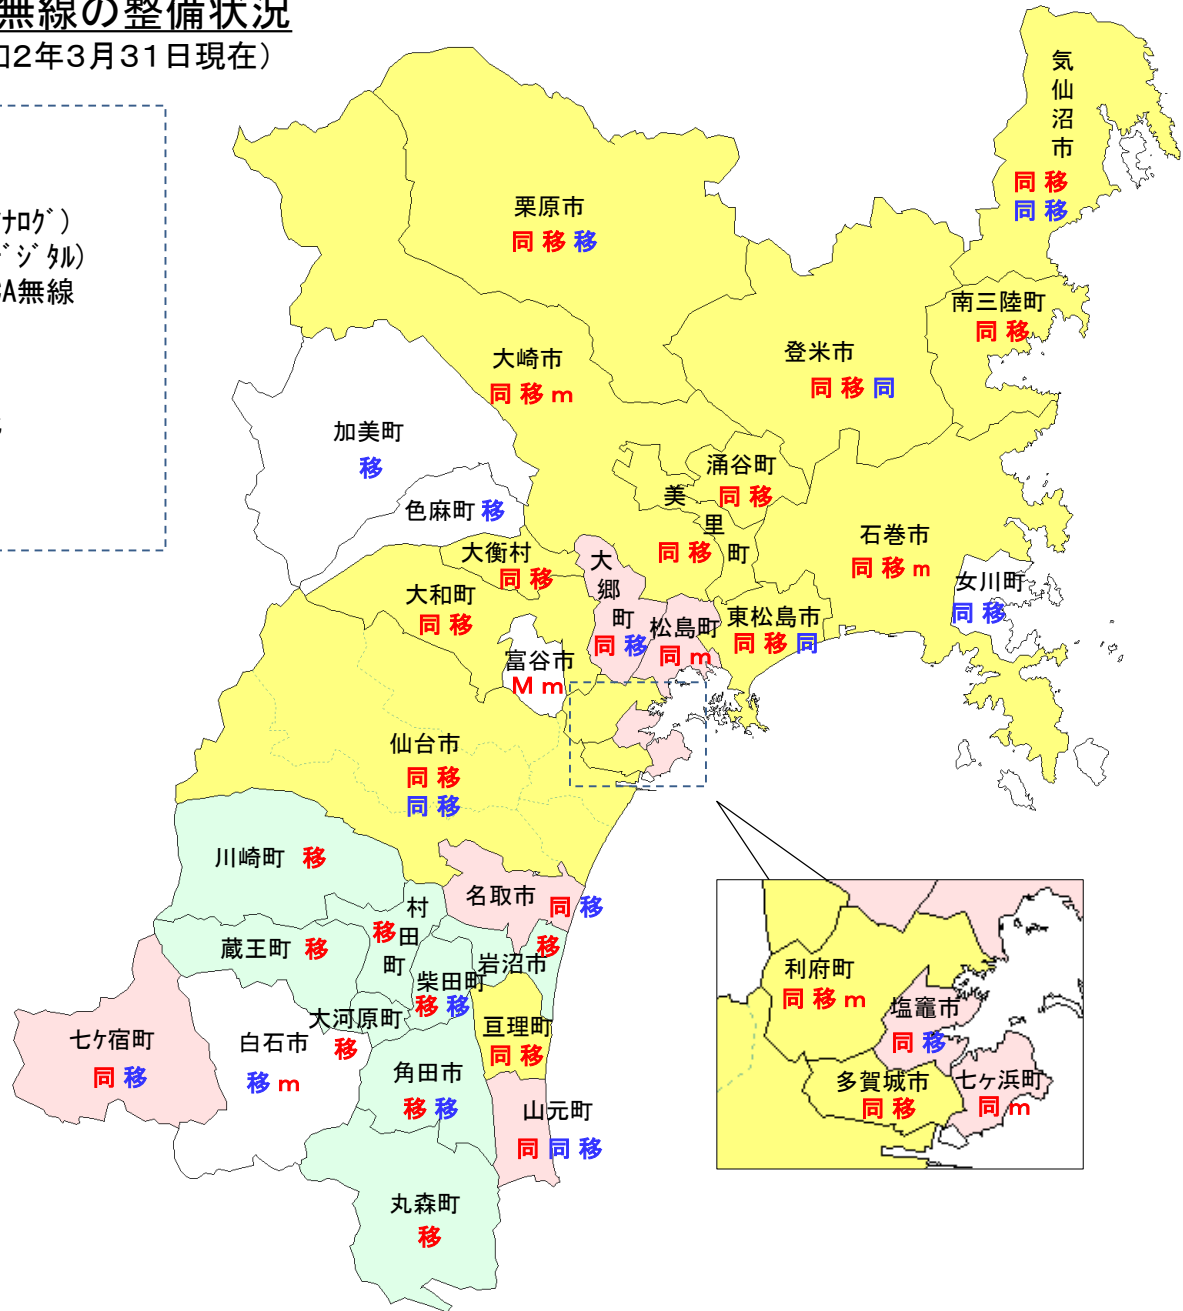

宮城県内の市町村防災行政無線の整備状況

(令和2年3月31日現在)

凡例

<システムの種類>

同 : 同報系(アナログ)   **移** : 移動系(アナログ)
同 : 同報系(デジタル)   **移** : 移動系(デジタル)
M : 同報系MCA無線   **m** : 移動系MCA無線

<デジタル化の現状>

同報系・移動系共にデジタル化
 同報系のみデジタル化
 移動系のみデジタル化