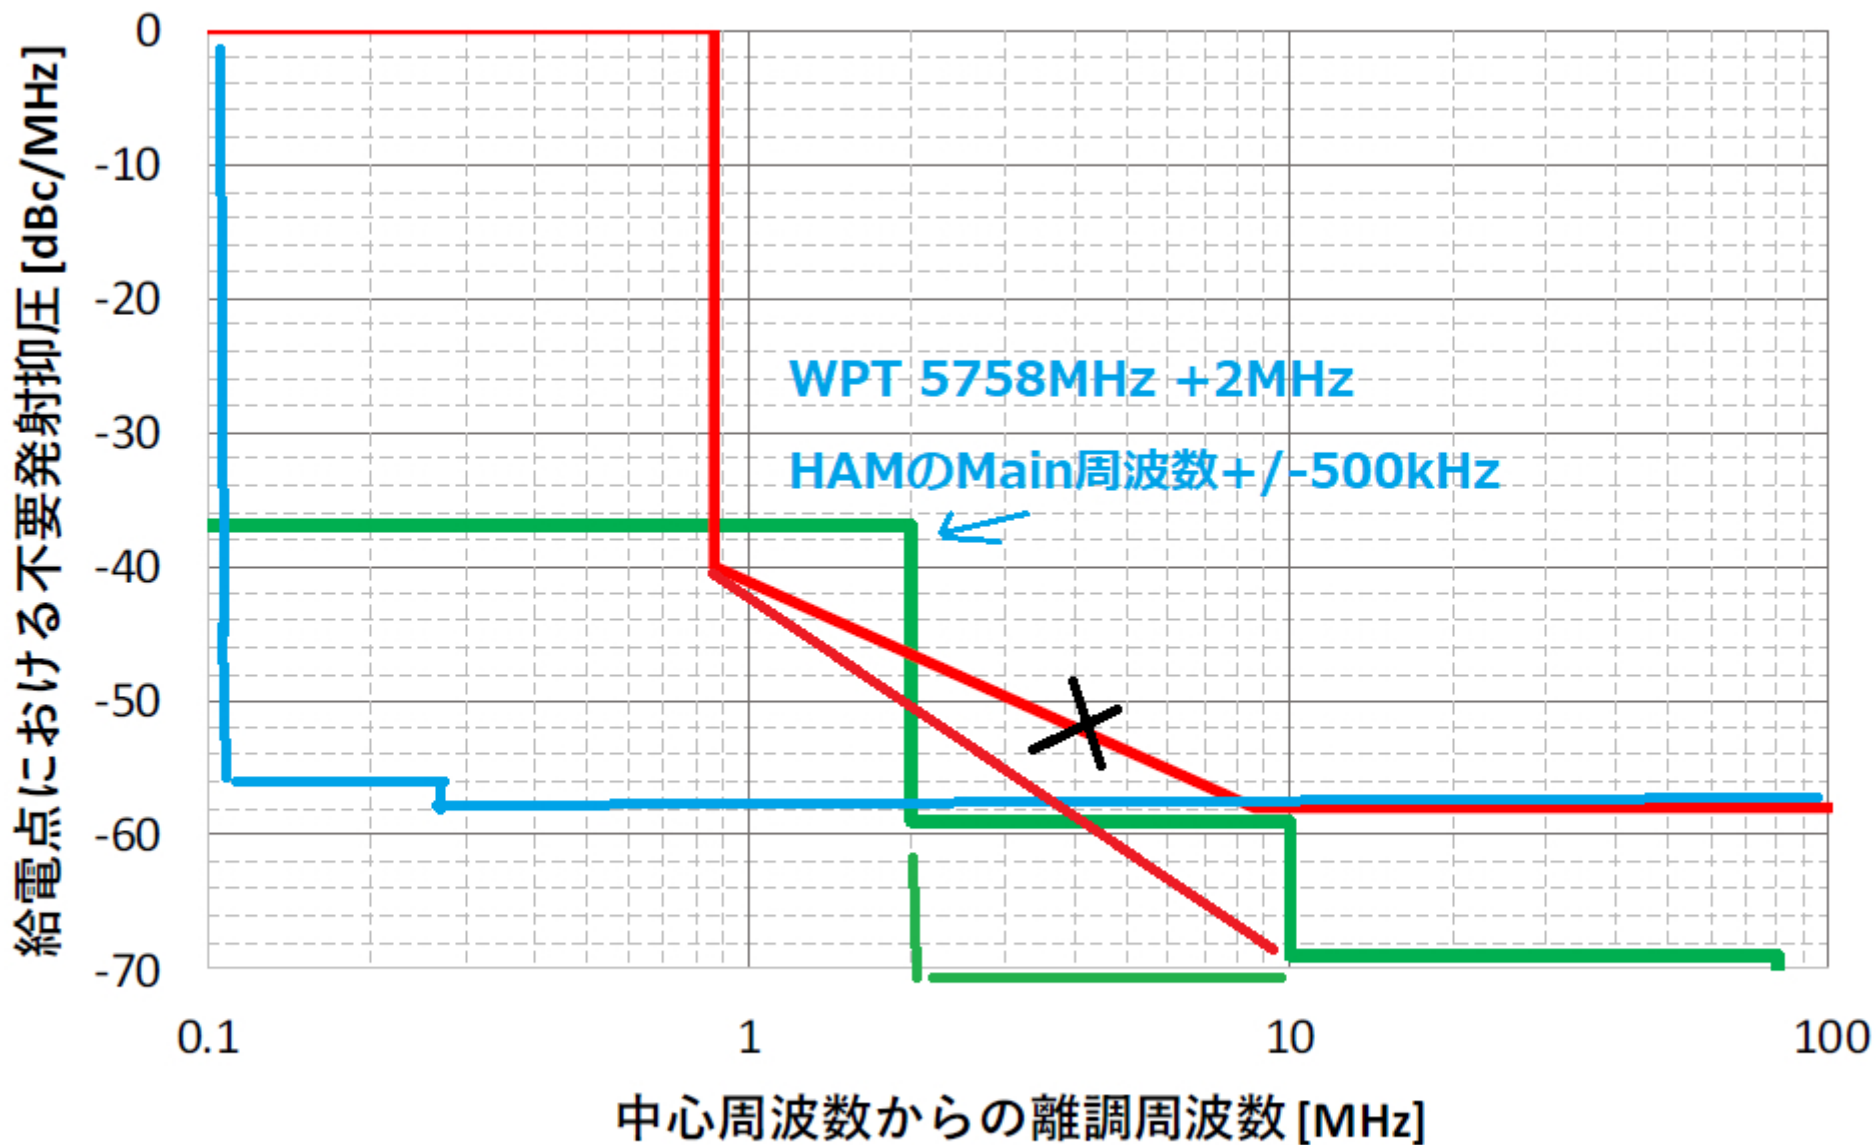

5.7GHz帯WPT CWレーダー許容値 HAM

図参 13.4.1 5.7GHz 帯の不要発射の強度の許容値比較