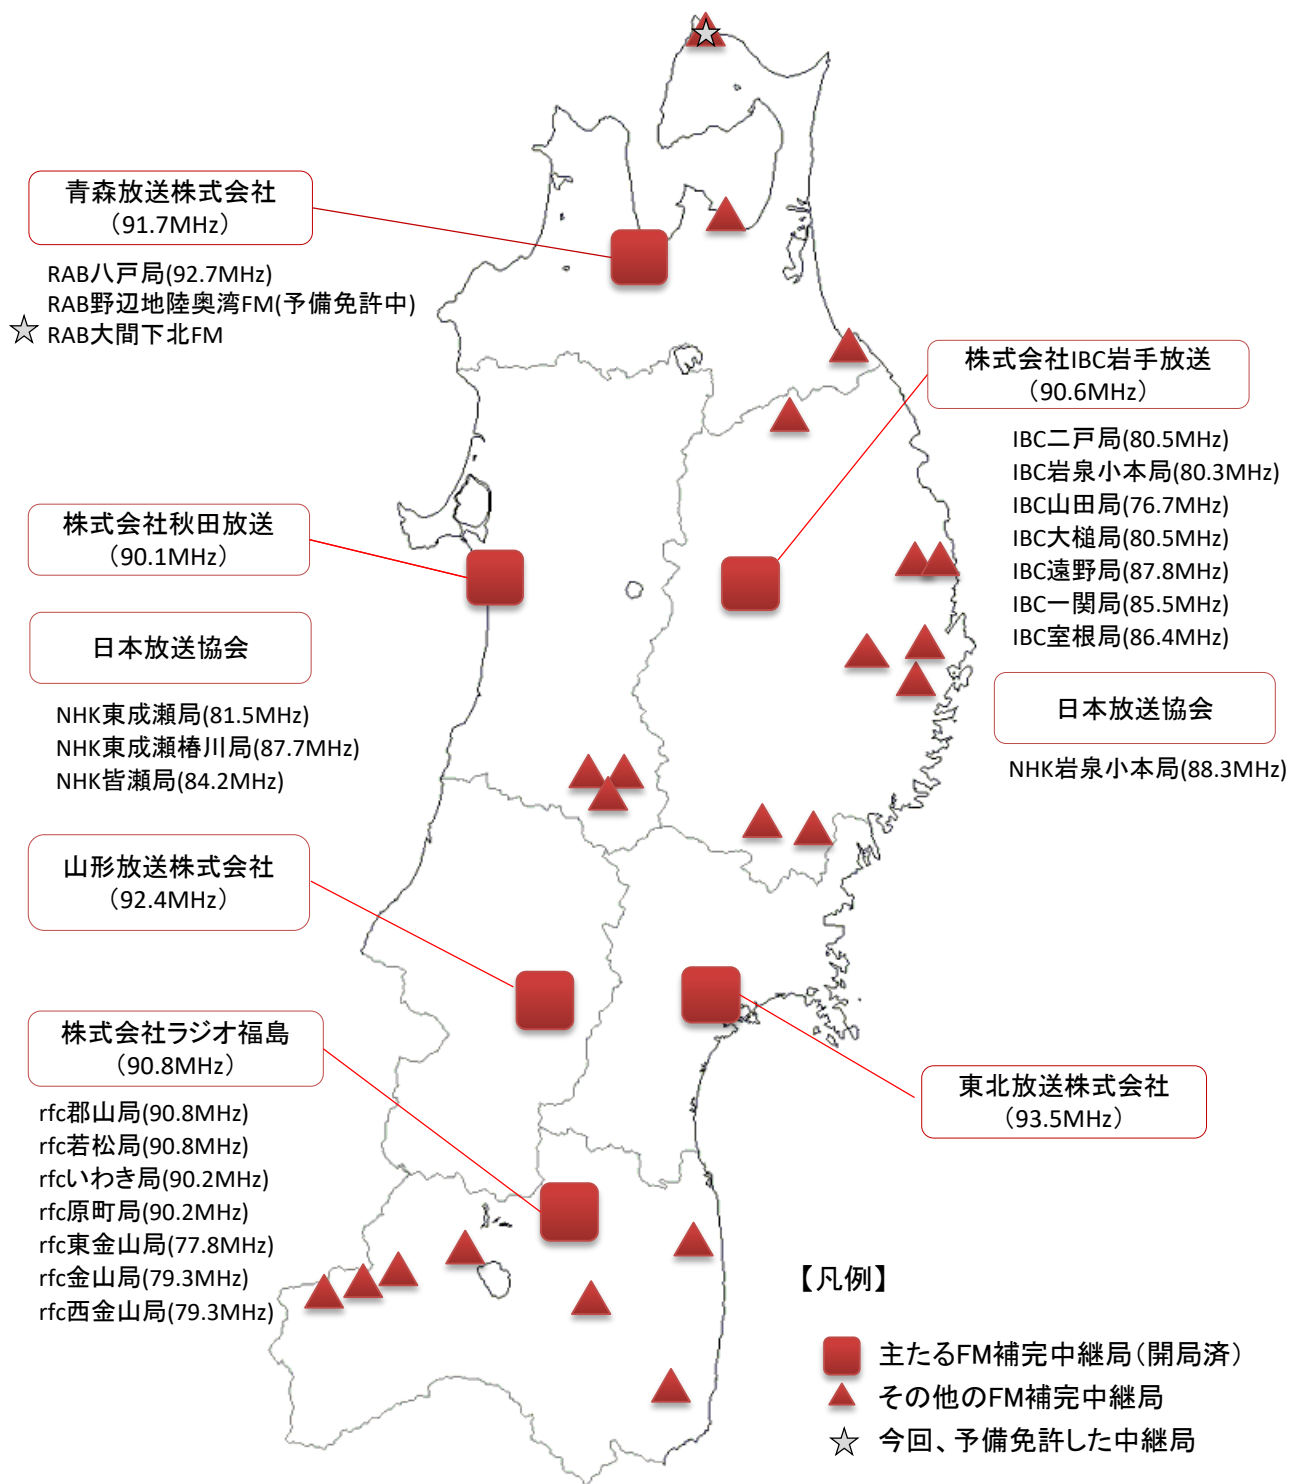

FM補完中継局の開局状況

参考

※ FM補完中継局はAMラジオ放送の「親局」を補完する「主たるFM補完中継局」と、「中継局」を補完する「その他のFM補完中継局」に分けられます。
※ すべてのFM補完放送(ワイドFM)を聴くには、90.0~94.9MHzの周波数が受信可能なラジオが必要です。
※ ワイドFM(総務省ホームページ)
<https://www.soumu.go.jp/menu_seisaku/ictseisaku/housou_suishin/fm-seibi.html>