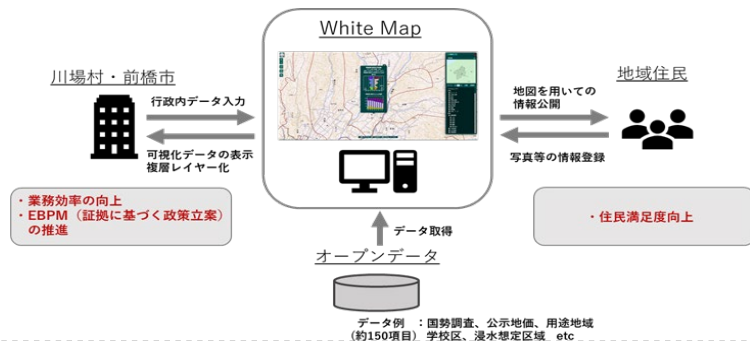

取組の背景

【川場村の課題】

- ・頻発する自然災害や、鳥獣被害への対処等により年々増加する業務
- ・限られた人員での行政課題への対処
- ・老朽化インフラの更新管理業務の増大 (水道管・消火栓等)

業務効率の向上が必要

取組の成果

- 事業経費：132万円/年間 (システム利用料)
  (非常勤職員1名の年間人件費の約70%)
- 効果 (一つの資料作成にあたり)

White Map	平均資料枚数	資料作成時間
導入前	3~5枚	約3時間
導入後	1枚	約1時間

70~80%減 70%減

低コストGIS導入により年間数百時間が創出され、
新たな行政課題の解決や、働き方改革の実現に向け
取り組んでいくことが期待される。