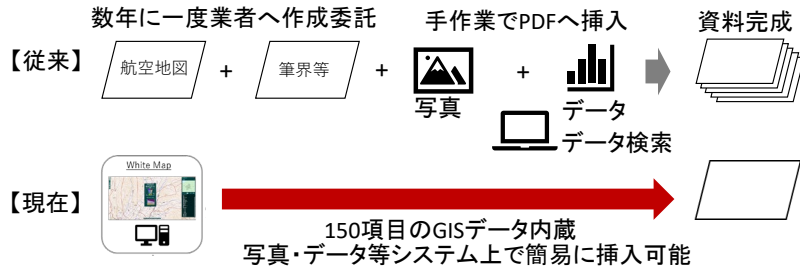

ICT技術を活用した働き方改革への取組み

実施主体：群馬県利根郡川場村 / 群馬県前橋市 / R F J 株式会社
実施地域：群馬県利根郡川場村 / 群馬県前橋市

※GIS(Geographic Information System)：地理情報サービス

「コストは低く、効率は高く」 低コストGISを活用した自治体の業務効率向上と働き方改革の実現

取組の概要

- ・行政資料作成業務にGISを活用 ⇒ 業務効率の向上
- ⇒従来手作業で行っていた業務を省力化
- ⇒紙データで保管されていた情報の更新が、デジタルデータのため容易に
- ⇒位置データと現場写真のデータが保存され、現場での確認業務が大幅削減

※イメージ

【前橋市】様々な課題解決に向けた活用方法及び、業務効率化への効果
をみるために現在実証事業を行っている。