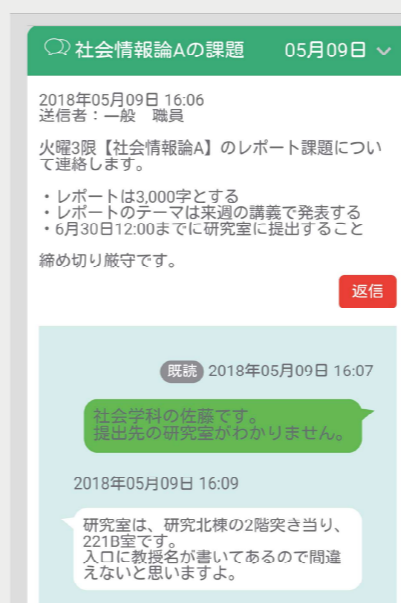

アプリを通じて、学生・生徒と大学・学校とがメッセージをやりとりすることができます。Push通知で直接端末にメッセージを送るため、メールを読まない学生・生徒でもメッセージの確認率が上がります。

出席登録

ビーコンを使用することで手作業・口頭での出欠確認が必要なくなります。学生・生徒が教室でアプリにアクセスするだけで、出席登録が完了します。