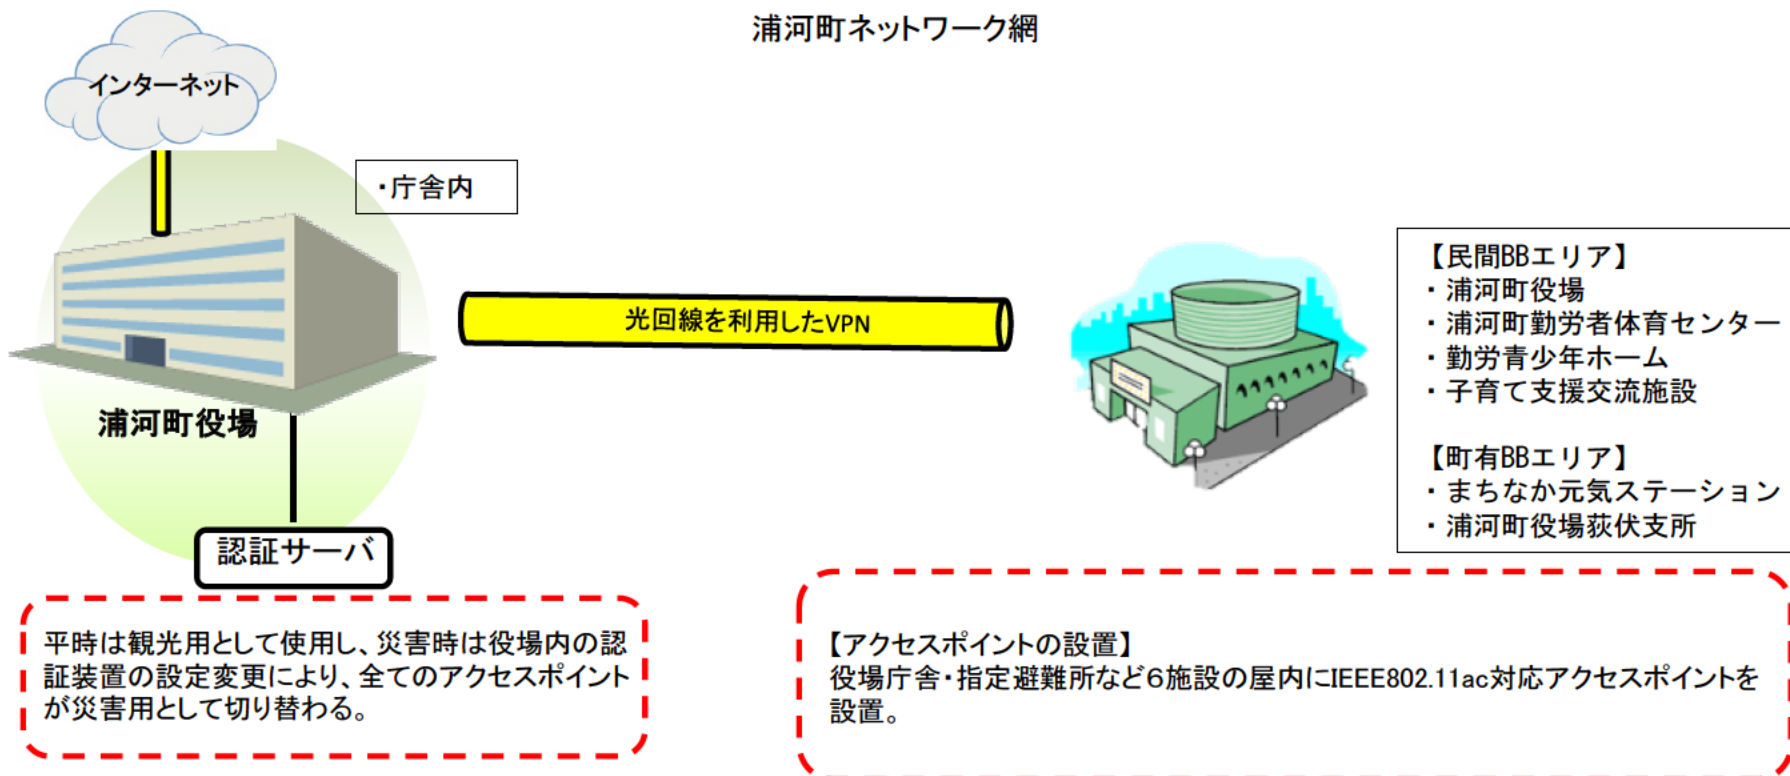

浦河町 公衆無線LAN環境整備支援事業 概略図

全体概要

・災害発生時～避難所開設～避難所移転・集約～避難所閉鎖までの期間を通じ、地域住民の避難活動、避難所での情報支援を行う

要点

・自治体の持つ災害関連情報の提供、緊急事態時の重層的なインターネット接続手段の一環を提供することを可能とし、防災・減災に資する地域防災計画の一要素とする。また、平時においては地域住民、観光客等への情報提供・情報発信に利用し、設備の有効利用を図る。

浦河町ネットワーク

【民間BBエリア】

- ・浦河町役場
- ・浦河町勤労者体育センター
- ・勤労青少年ホーム
- ・子育て支援交流施設

【町有BBエリア】

- ・まちなか元気ステーション
- ・浦河町役場荻伏支所

【アクセスポイントの設置】

役場庁舎・指定避難所など6施設の屋内にIEEE802.11ac対応アクセスポイントを設置。

点線の枠内が補助対象として申請するもの