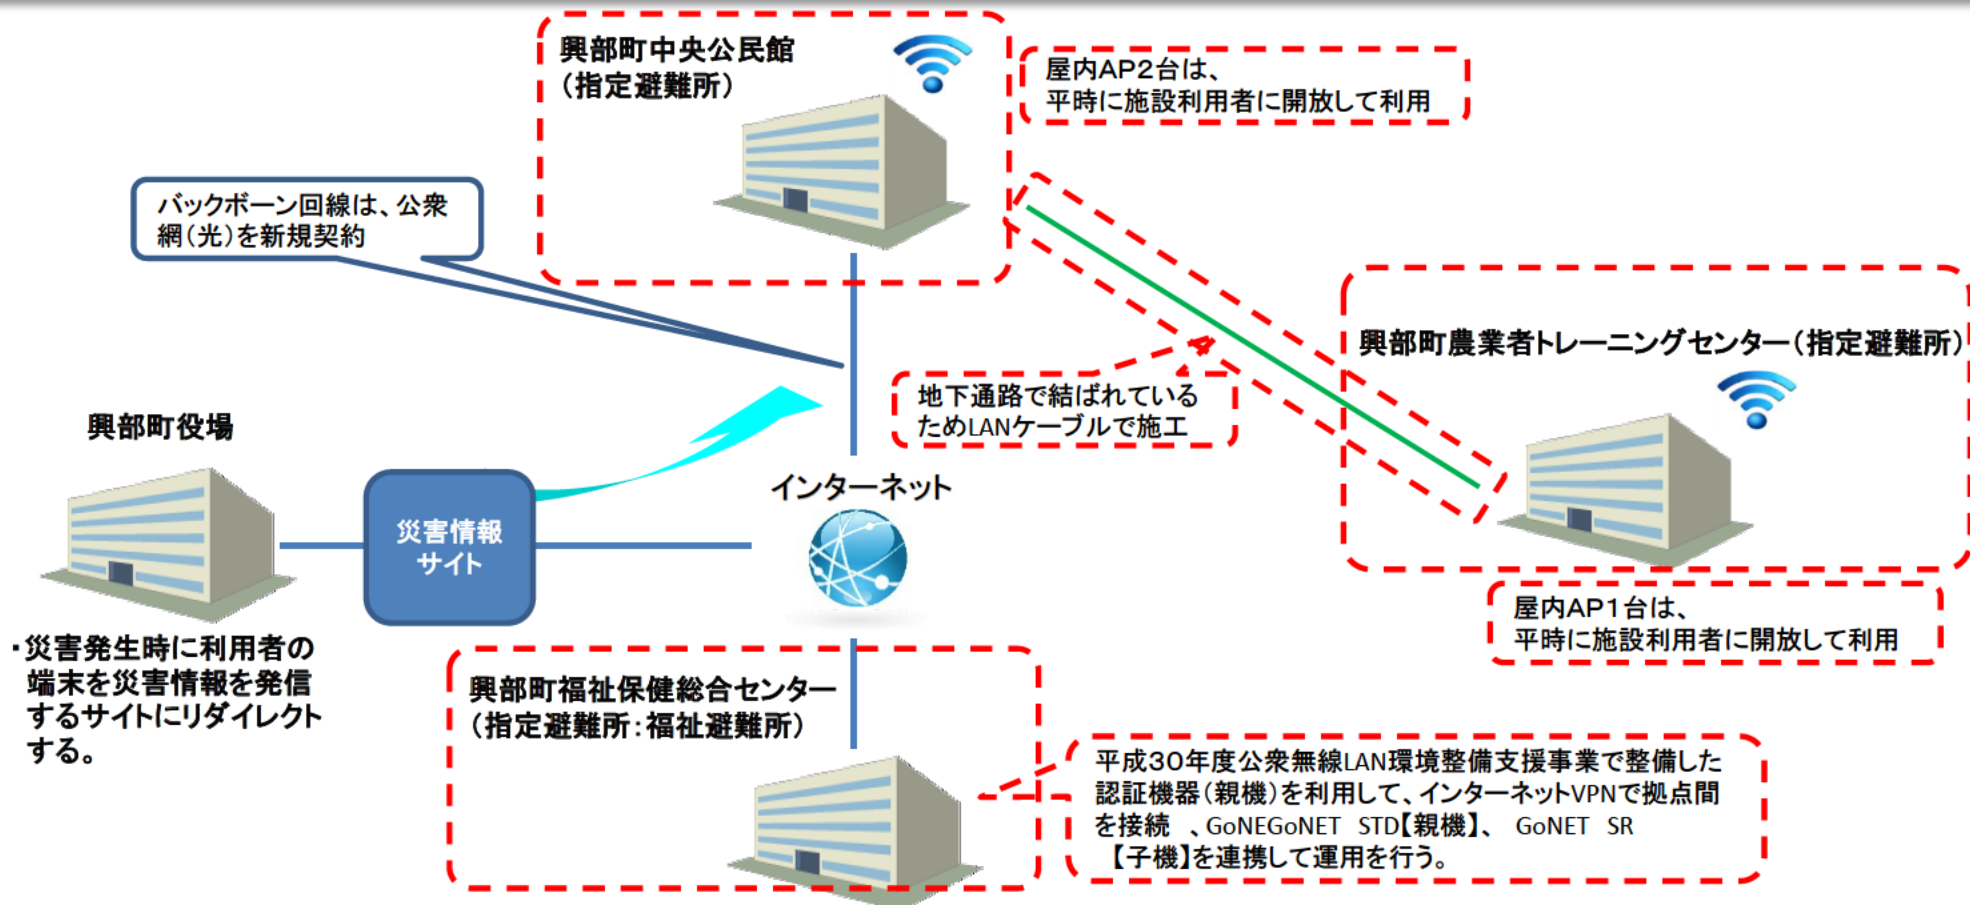

(興部町) 公衆無線LAN環境整備支援事業・事業の概念図

目的

災害時における情報支援の強化を目的に、発災時～避難所開設～避難所移転・集約～避難所閉鎖までの期間を通じ、地域住民の避難行動、避難所での情報提供を行う。

事業概要

指定緊急避難所に無線LANの整備を行い対災害性の高い無線LANにて安定した情報収集を助けるとともに行政からの災害情報の受信できる環境を構築する。自治体の持つ災害関連情報の提供、避難者の情報収集、安否確認手段の提供、緊急事態時の重層的なインターネット接続手段の一環を提供することを可能とし、防災・減災に資する地域防災計画の一要素とする。

点線の赤枠内が補助対象として申請するもの