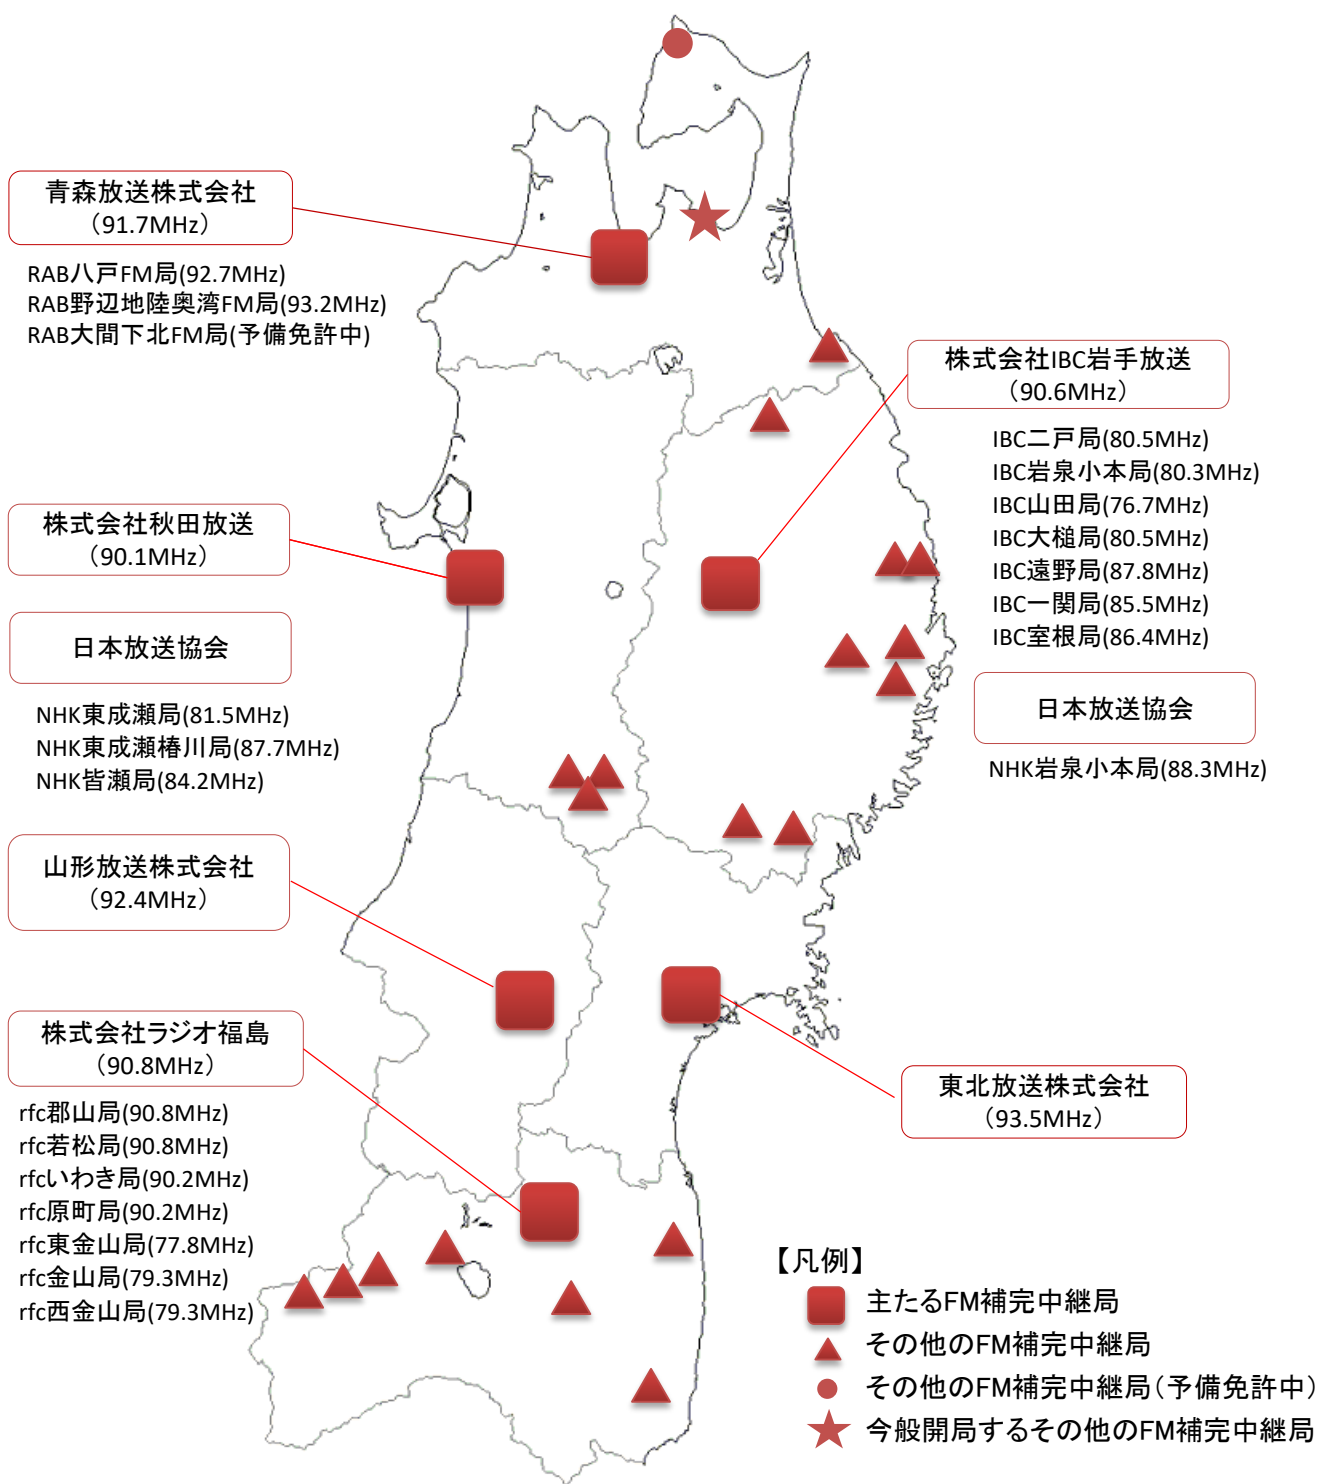

FM補完中継局の開局状況

※FM補完中継局はAMラジオ放送の「親局」を補完する「主たるFM補完中継局」と、「中継局」を補完する「その他のFM補完中継局」に分けられます。

※すべてのFM補完放送(ワイドFM)を聴くには、90.0～94.9MHzの周波数が受信可能なラジオが必要です。

※ワイドFM(総務省ホームページ)

<https://www.soumu.go.jp/menu_seisaku/ictseisaku/housou_suishin/fm-seibi.html>