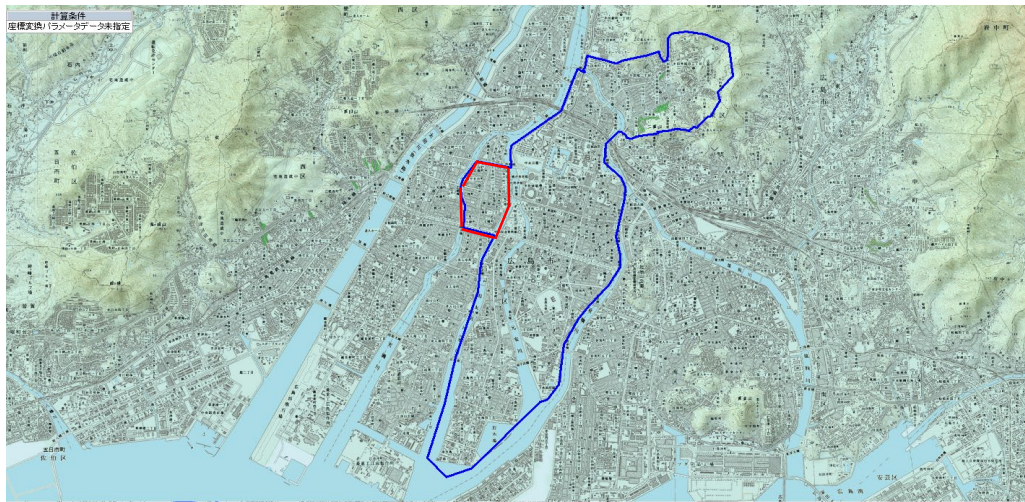

## デジタル混信の発生地域に対する対策計画（地区別）

都道府県名	管理番号
広島県	3434015

自治体コード	住 所
34102	広島県広島市東区牛田南、中区

地上デジタル放送の受信状況						
	NHK総合	NHK教育	中国放送	広島テレビ放送	広島ホームテレビ	テレビ新広島
受信局所名	己斐	己斐	己斐	己斐	己斐	己斐
地上デジタル放送の受信状況	対象外	×混信(AD/7ch)	対象外	対象外	対象外	対象外

受信状況の内訳  
 ○ :良好に受信可能  
 ×混信 :混信により受信困難

対策計画						
	NHK総合	NHK教育	中国放送	広島テレビ放送	広島ホームテレビ	テレビ新広島
対策手法		フィルター等受信対策				
難視世帯数		1600				
対策年度		2010				
対策済み世帯数		5				
未対策世帯数		1595				

範囲図

枠内：追加範囲  
 枠内：難視範囲

この地図は、国土地理院長の承認を得て、同院発行の数値地図25000（地図画像）を複製したものである。（承認番号 平成26情復 第932号）