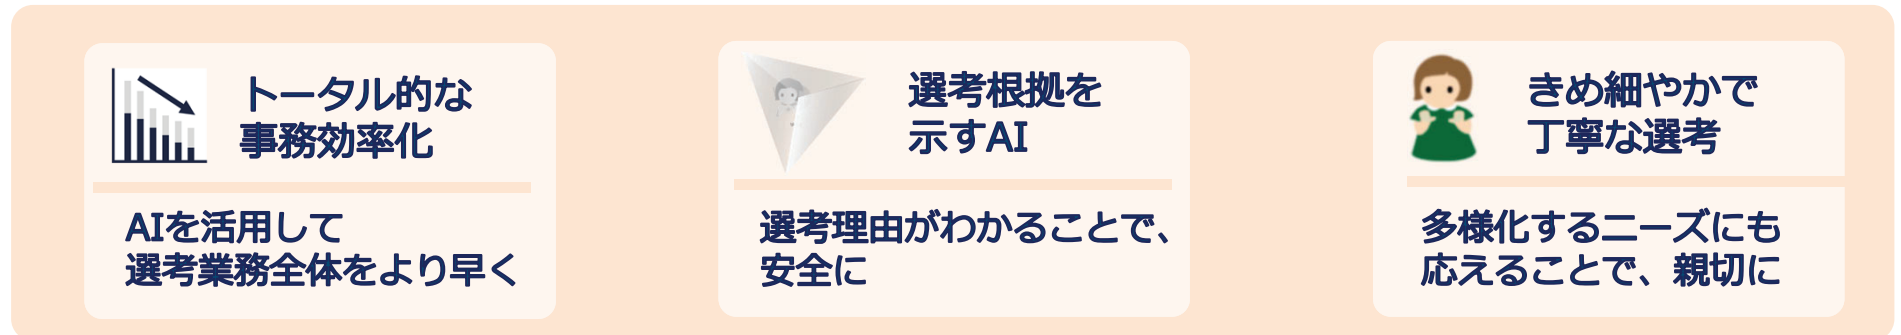

保育所入所AI選考システム導入事業

提案者	愛知県清須市		
実施地域	清須市内	分野別モデル	保育所マッチング
事業概要	職員が手作業で行っていた保育所入所選考事務をAIシステム化することにより、事務作業時間の削減と、入所可否通知の早期発送による住民サービス向上を図る。		

課題解決