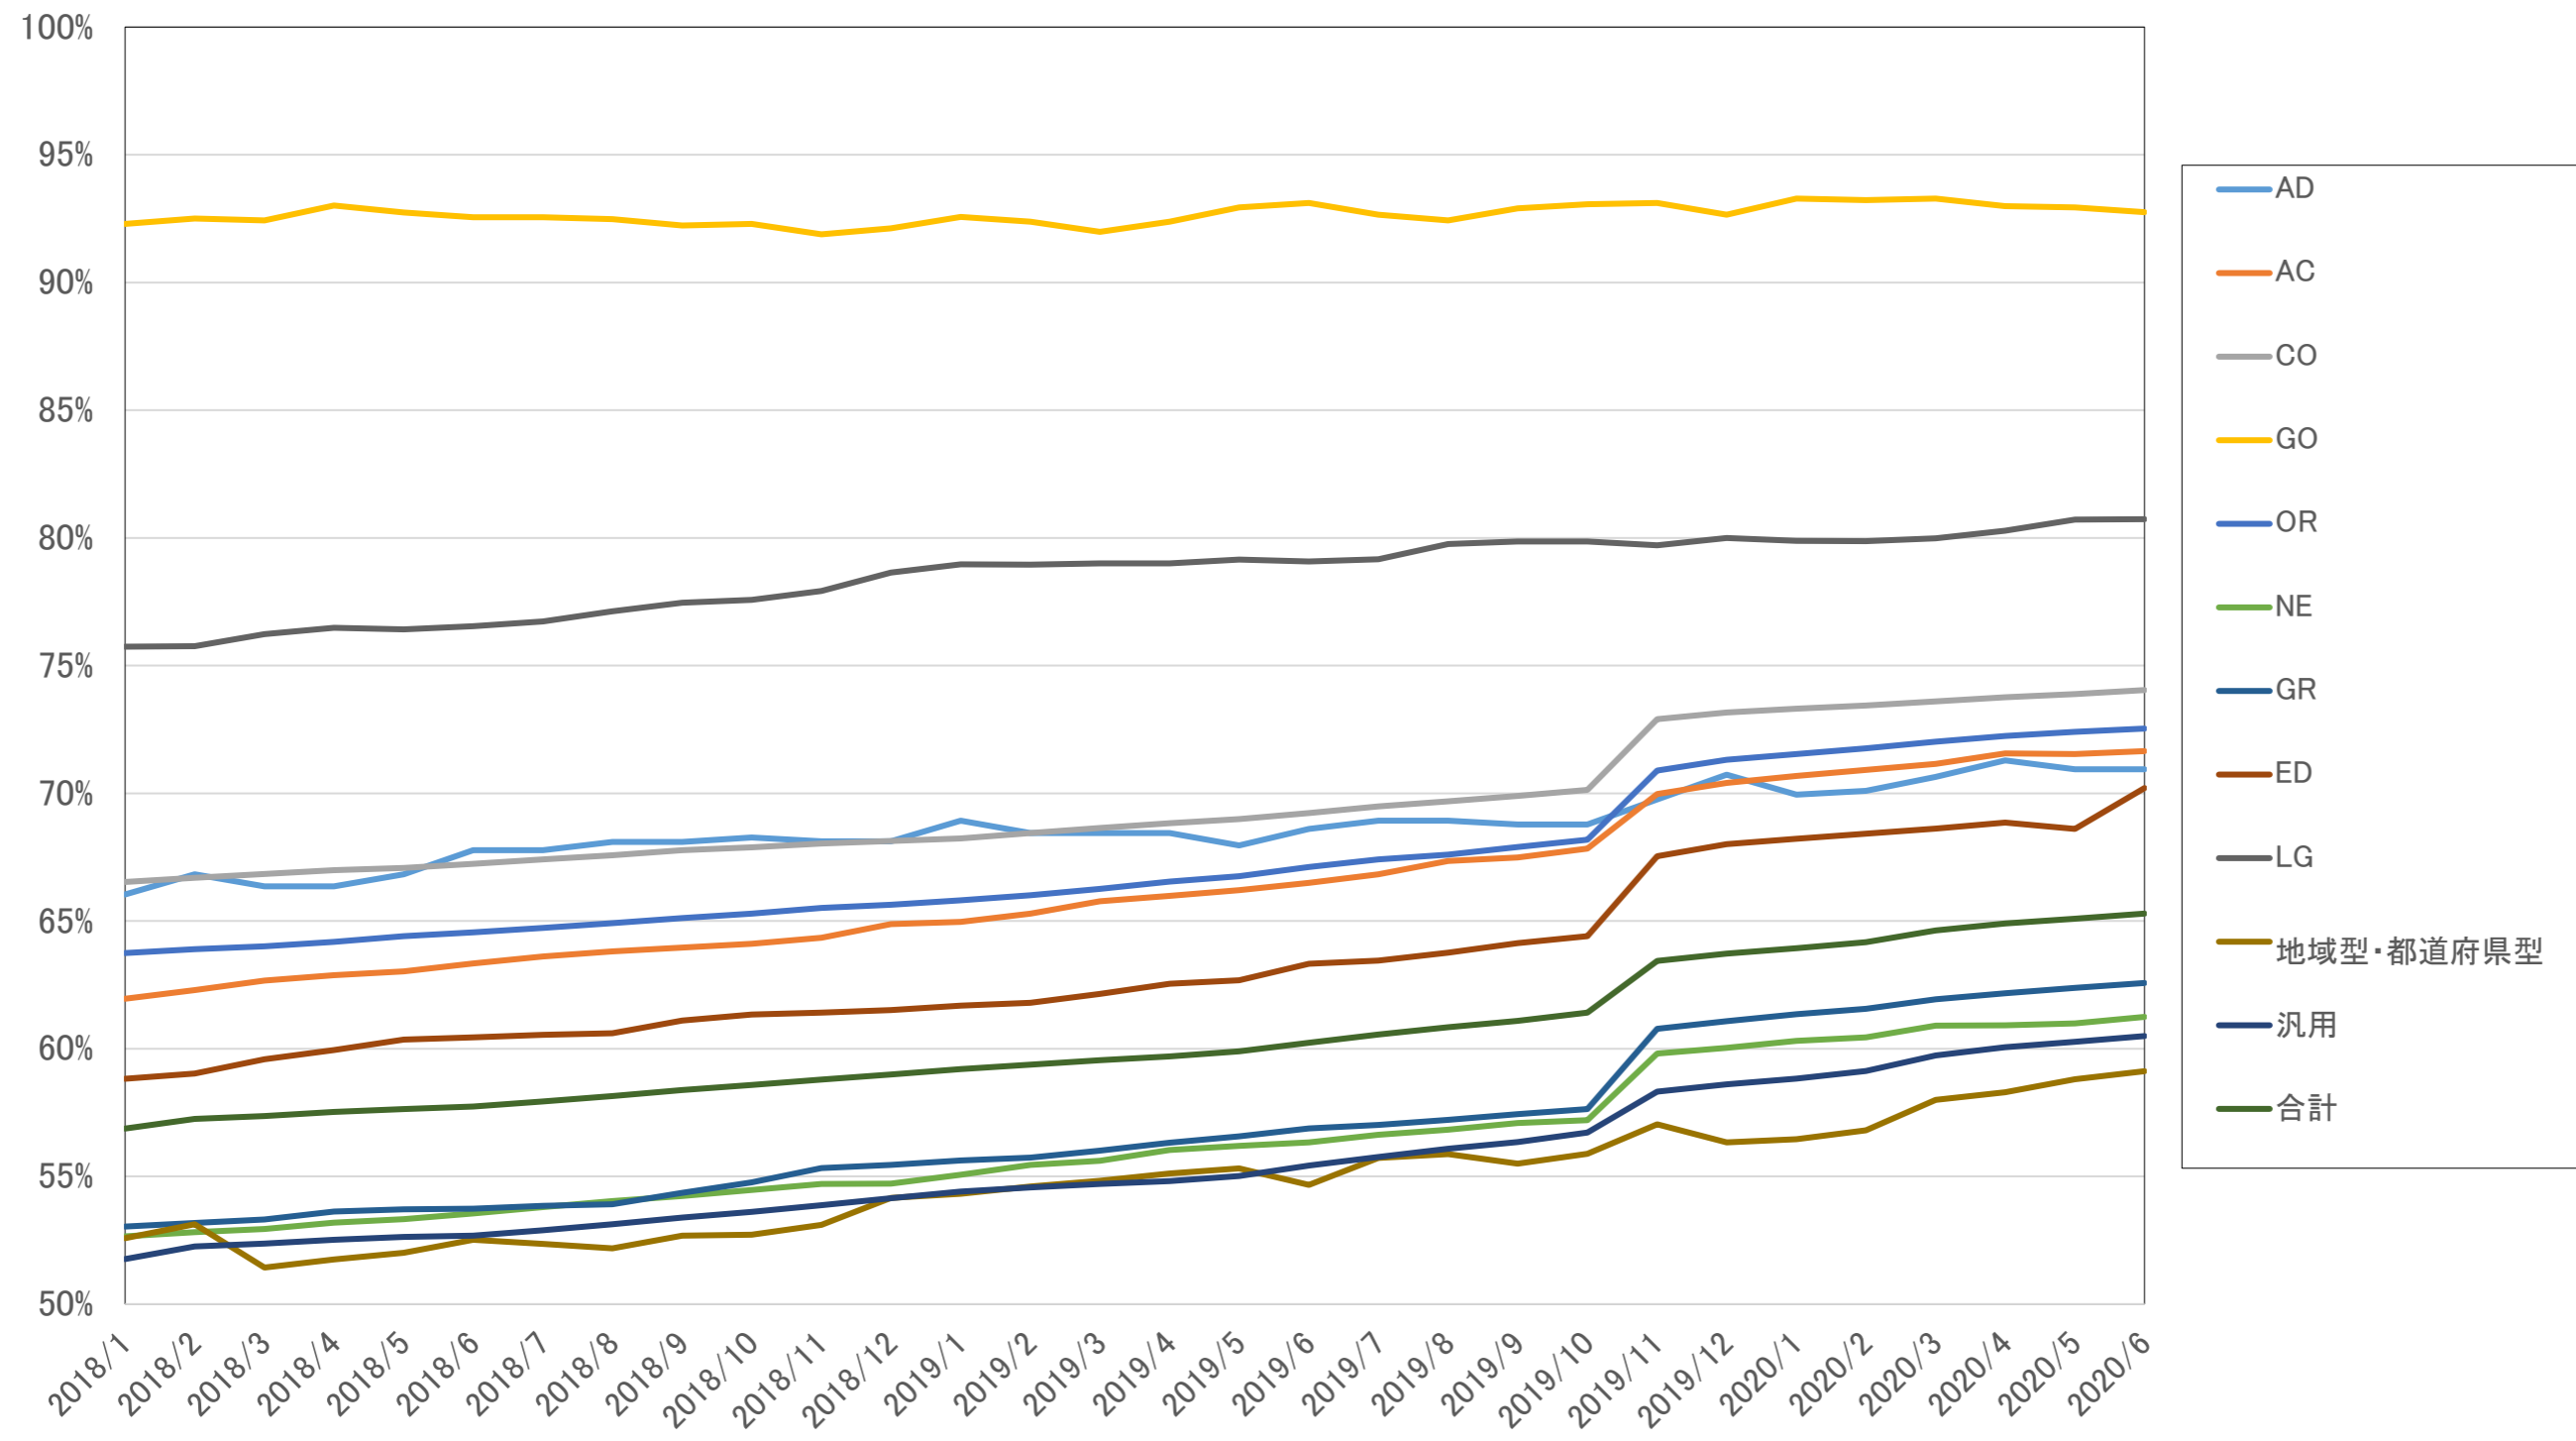

SPFの設定状況
 (MXレコードを有するドメイン名数のうち、SPFを設定しているドメイン名数の割合)

DMARCの設定状況
 (MXレコードを有するドメイン名数のうち、DMARCを設定しているドメイン名数の割合)