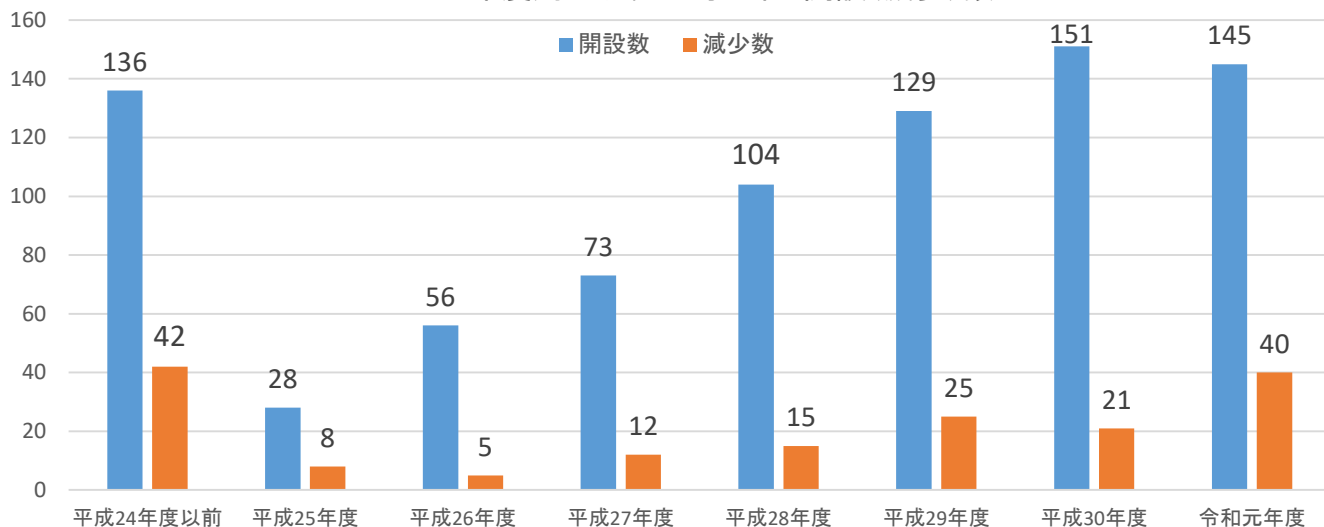

I. サテライトオフィスの開設状況について(地方公共団体調査)

○ 年度別開設状況(全国ベース)

令和元年度末までのサテライトオフィス開設総数は822箇所であるが、168箇所が減少しており、令和元年度末時点での開設数は654箇所となっている。

年度別サテライトオフィス開設(減少)数

年度末現在開設数(累計)

94	114	165	226	315	419	549	654
----	-----	-----	-----	-----	-----	-----	-----

○ 都道府県別開設状況(令和元年度末時点)

北海道が最多の74箇所、次いで徳島県67箇所となっている。

都道府県別サテライトオフィス開設数(令和元年度末時点)