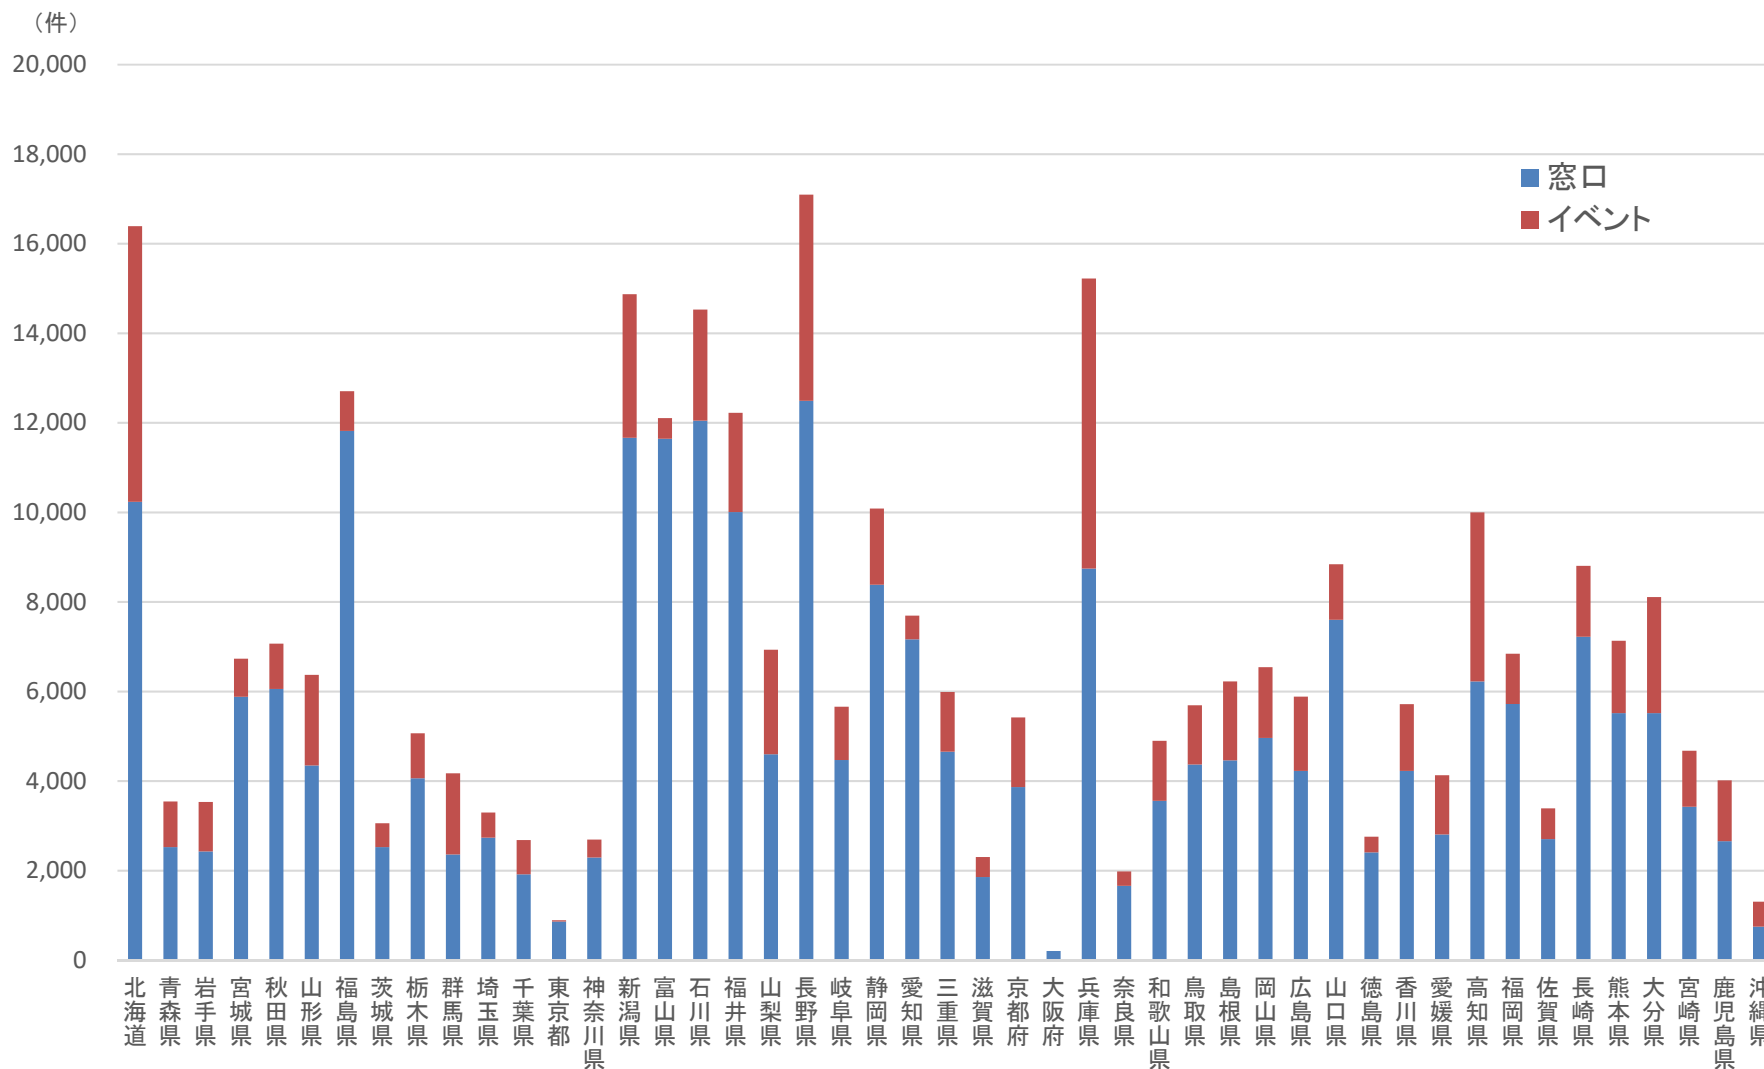

移住相談窓口等において受け付けた相談件数①

(単位：件)	相談件数	移住相談窓口	イベント
北海道	16,390	10,236	6,154
青森県	3,543	2,523	1,020
岩手県	3,655	2,550	1,105
宮城県	6,733	5,882	851
秋田県	7,067	6,058	1,009
山形県	6,372	4,347	2,025
福島県	12,704	11,819	885
茨城県	3,058	2,523	535
栃木県	5,068	4,062	1,006
群馬県	4,171	2,359	1,812
埼玉県	3,297	2,734	563
千葉県	2,681	1,917	764
東京都	890	861	29
神奈川県	2,692	2,294	398
新潟県	14,873	11,666	3,207
富山県	12,105	11,644	461
石川県	14,529	12,048	2,481
福井県	12,222	10,007	2,215
山梨県	6,932	4,597	2,335
長野県	17,094	12,492	4,602
岐阜県	5,661	4,470	1,191
静岡県	10,085	8,385	1,700
愛知県	7,694	7,164	530
三重県	5,989	4,657	1,332
滋賀県	2,304	1,856	448
京都府	5,434	3,864	1,570
大阪府	206	206	0
兵庫県	15,222	8,746	6,476
奈良県	1,982	1,658	324
和歌山県	4,897	3,559	1,338
鳥取県	5,691	4,371	1,320
島根県	6,223	4,462	1,761
岡山県	6,678	5,096	1,582
広島県	5,884	4,227	1,657
山口県	8,840	7,600	1,240
徳島県	2,756	2,407	349
香川県	5,717	4,228	1,489
愛媛県	4,129	2,808	1,321
高知県	9,999	6,226	3,773
福岡県	6,844	5,720	1,124
佐賀県	3,390	2,702	688
長崎県	8,807	7,223	1,584
熊本県	7,132	5,516	1,616
大分県	8,107	5,518	2,589
宮崎県	4,677	3,426	1,251
鹿児島県	4,016	2,656	1,360
沖縄県	1,304	748	556
合計	315,744	242,118	73,626

※都道府県及び市町村における相談件数

移住相談窓口等において受け付けた相談件数②

○ 各都道府県・市町村の移住相談窓口等において令和元年度中に受け付けた相談件数は、全体で約315,700件となっている。

移住相談窓口等において受け付けた相談件数③

- 各都道府県・市町村の移住相談窓口等において受けた相談件数は、年々増加している状況。