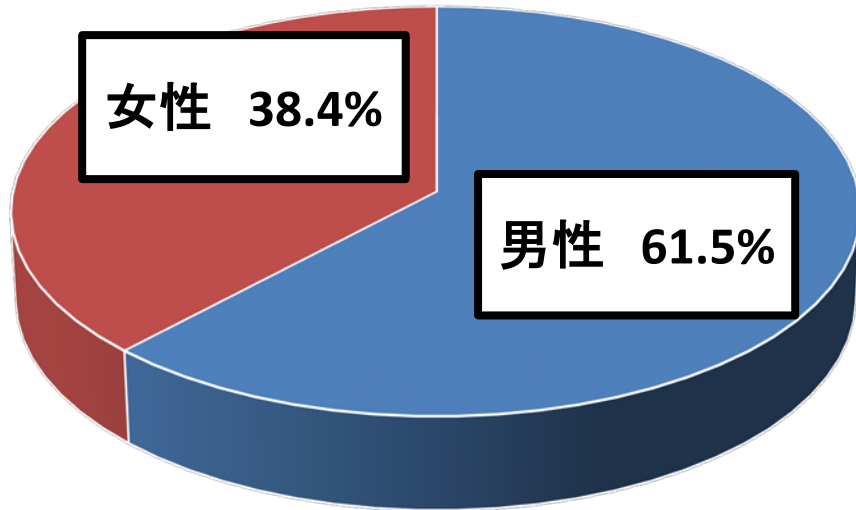

表中の★は、道府県が直接実施

都道府県別の受入隊員数 (平成29年度特交ベース)

受入隊員数

男女比・年齢構成 (平成29年度特交ベース)

男女比

年齢構成