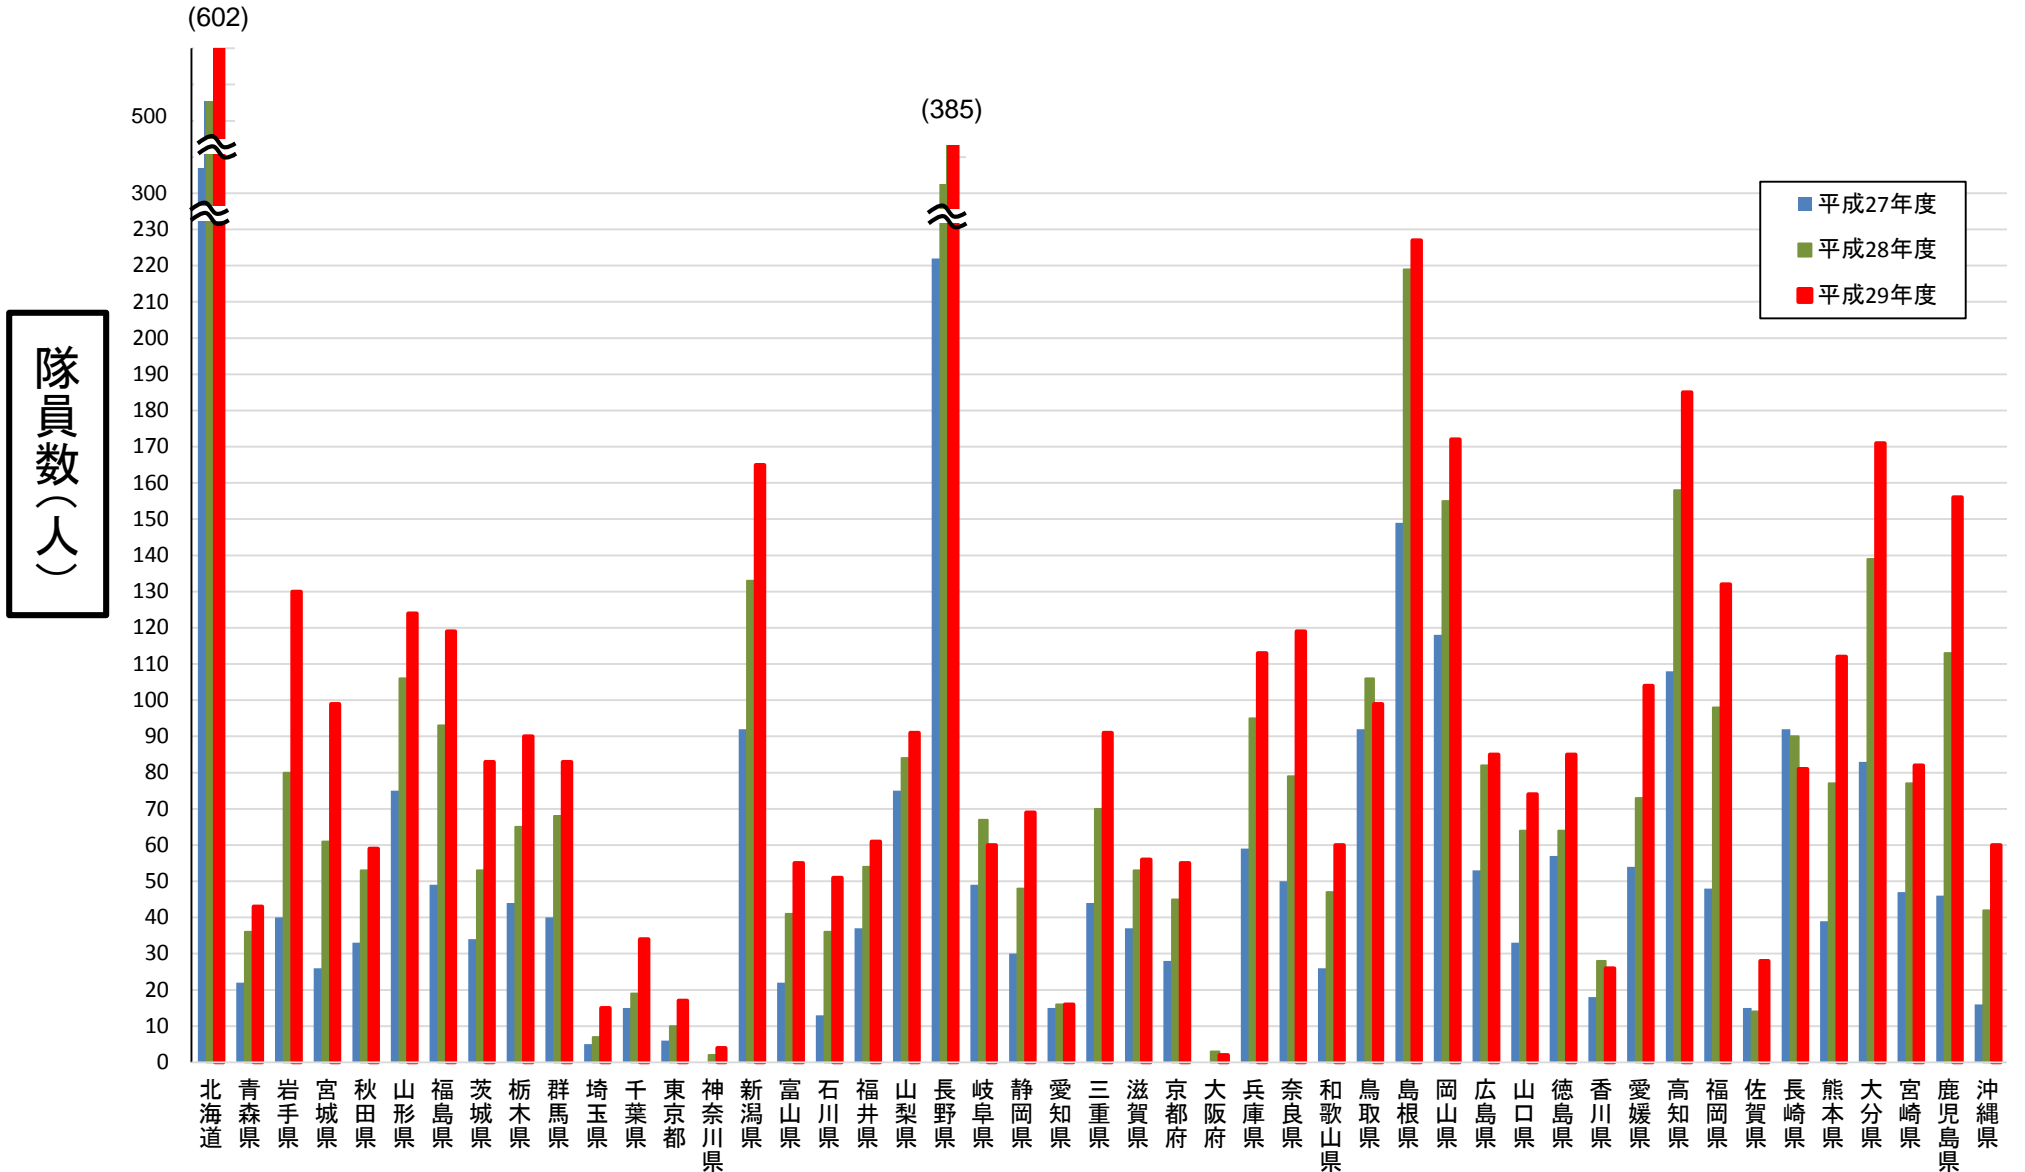

地域おこし協力隊の活躍先⑤

都道府県名	市町村名	隊員数
	芦北町	3
	錦町	2
	多良木町	5
	湯前町	5
	水上村	2
	五木村	6
	山江村	1
	球磨村	2
	あさぎり町	2
大分県 (171)	大分市	9
	中津市	12
	日田市	16
	佐伯市	16
	臼杵市	8
	津久見市	1
	竹田市	49
	豊後高田市	8
	杵築市	14
	宇佐市	10
	豊後大野市	7
	由布市	2
	国東市	11
	日出町	2
九重町	1	
玖珠町	5	
宮崎県 (82)	都城市	5
	延岡市	4
	日南市	4
	小林市	10
	日向市	2
	串間市	6
	えびの市	4

都道府県名	市町村名	隊員数
	三股町	2
	綾町	2
	新富町	2
	西米良村	4
	木城町	1
	川南町	5
	都農町	3
	門川町	2
	諸塚村	1
	椎葉村	8
	美郷町	5
	高千穂町	6
	日之影町	4
	五ヶ瀬町	2
鹿児島県 (156)	鹿屋市	6
	枕崎市	1
	阿久根市	5
	出水市	3
	指宿市	3
	西之表市	12
	薩摩川内市	15
	日置市	1
	曾於市	3
	いちき串木野市	5
	南さつま市	1
	志布志市	12
奄美市	2	
南九州市	3	
三島村	3	
十島村	9	
さつま町	2	
長島町	11	

都道府県名	市町村名	隊員数
	湧水町	3
	大崎町	5
	東串良町	1
	錦江町	1
	南大隅町	4
	肝付町	7
	中種子町	2
	南種子町	7
	屋久島町	2
	大和村	4
	宇檢村	2
	瀬戸内町	4
	龍郷町	2
	喜界町	3
	徳之島町	2
	天城町	5
	和泊町	1
	知名町	2
	与論町	2
沖縄県 (60)	沖縄県★	2
	石垣市	4
	糸満市	1
	沖縄市	2
	うるま市	7
	国頭村	2
	大宜味村	1
	東村	1
	今帰仁村	2
	北中城村	6
与那原町	1	
粟国村	4	
渡名喜村	2	

都道府県名	市町村名	隊員数
	南大東村	1
	北大東村	1
	伊是名村	1
	久米島町	20
	多良間村	2
合計		4,830

【参考】

平成28年度	隊員数3,978名	886自治体(11府県875市町村)
平成27年度	隊員数2,625名	673自治体(9府県664町村)
平成26年度	隊員数1,511名	444自治体(7府県437市町村)
平成25年度	隊員数 978名	318自治体(4府県314市町村)
平成24年度	隊員数 617名	207自治体(3府県204市町村)
平成23年度	隊員数 413名	147自治体(3府県144市町村)
平成22年度	隊員数 257名	90自治体(2県88市町村)
平成21年度	隊員数 89名	31自治体(1県30市町村)

表中の★は、道府県が直接実施

都道府県別の受入隊員数 (平成29年度特交ベース)

受入隊員数