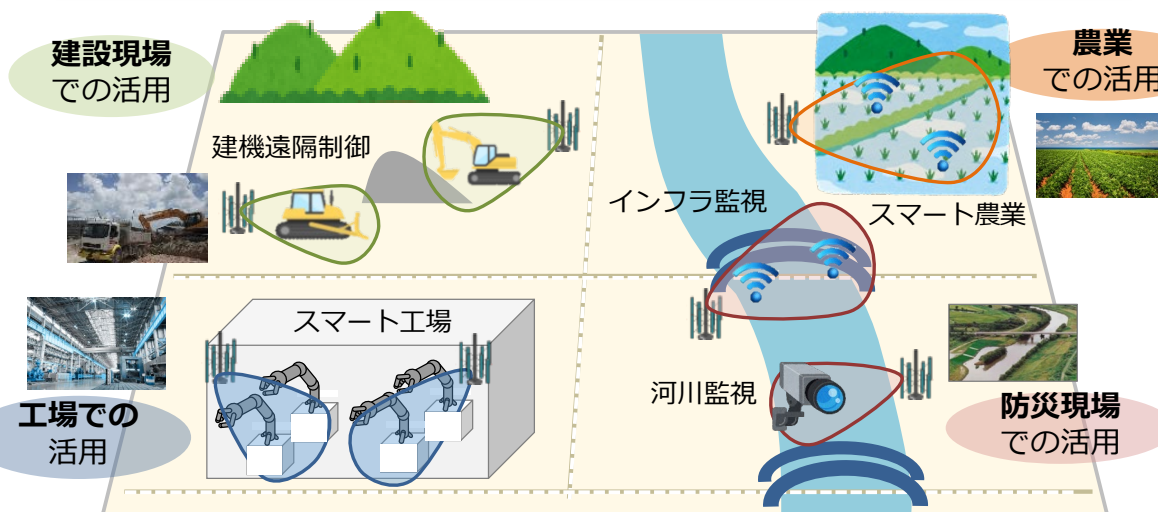

ローカル5Gの概要

- ローカル5Gは、地域や産業の個別のニーズに応じて**地域の企業や自治体等の様々な主体が、自らの建物内や敷地内でスポット的に柔軟に構築**できる5Gシステム。

＜他のシステムと比較した特徴＞

- 携帯事業者の5Gサービスと異なり、
 - 携帯事業者によるエリア展開が遅れる地域において5Gシステムを**先行して構築可能**。
 - 使用用途に応じて**必要となる性能を柔軟に設定**することが可能。
 - **他の場所の通信障害や災害などの影響を受けにくい**。
- Wi-Fiと比較して、**無線局免許に基づく安定的な利用が可能**。

ゼネコンが建設現場で導入 建機遠隔制御

事業主が工場へ導入 スマートファクトリ

建物内や敷地内で自営の5Gネットワークとして活用

農家が農業を高度化する 自動農場管理

自治体等が導入 河川等の監視