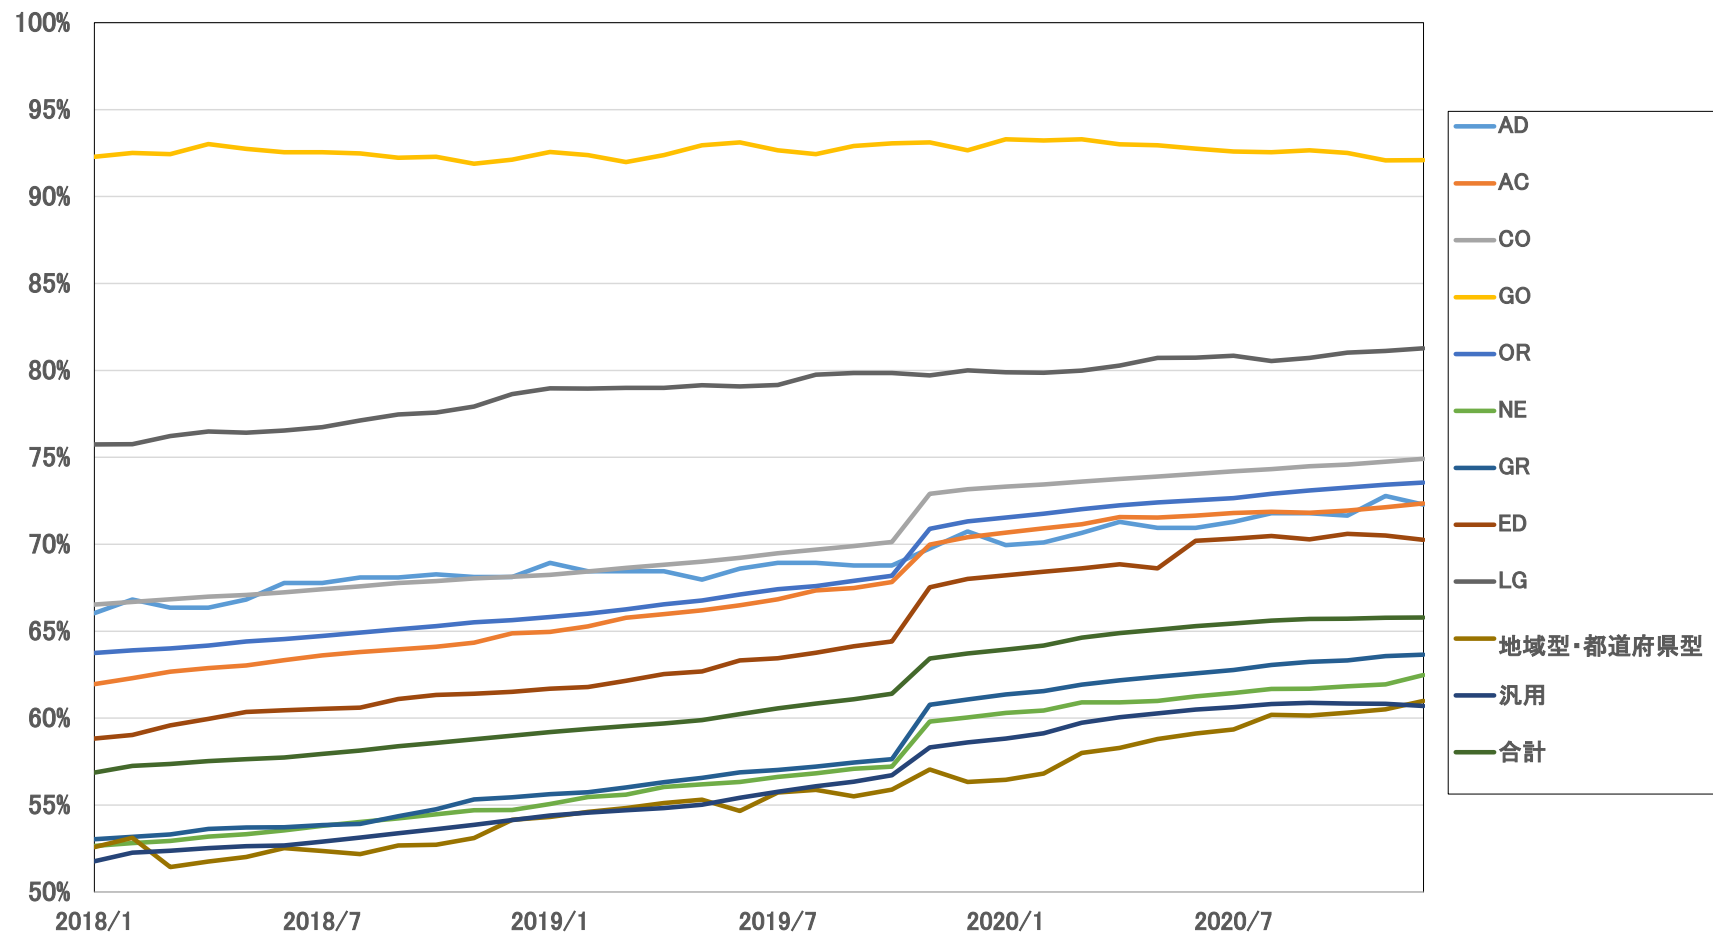

SPFの設定状況
(MXレコードを有するドメイン名数のうち、SPFを設定しているドメイン名数の割合)

DMARCの設定状況
 (MXレコードを有するドメイン名数のうち、DMARCを設定しているドメイン名数の割合)