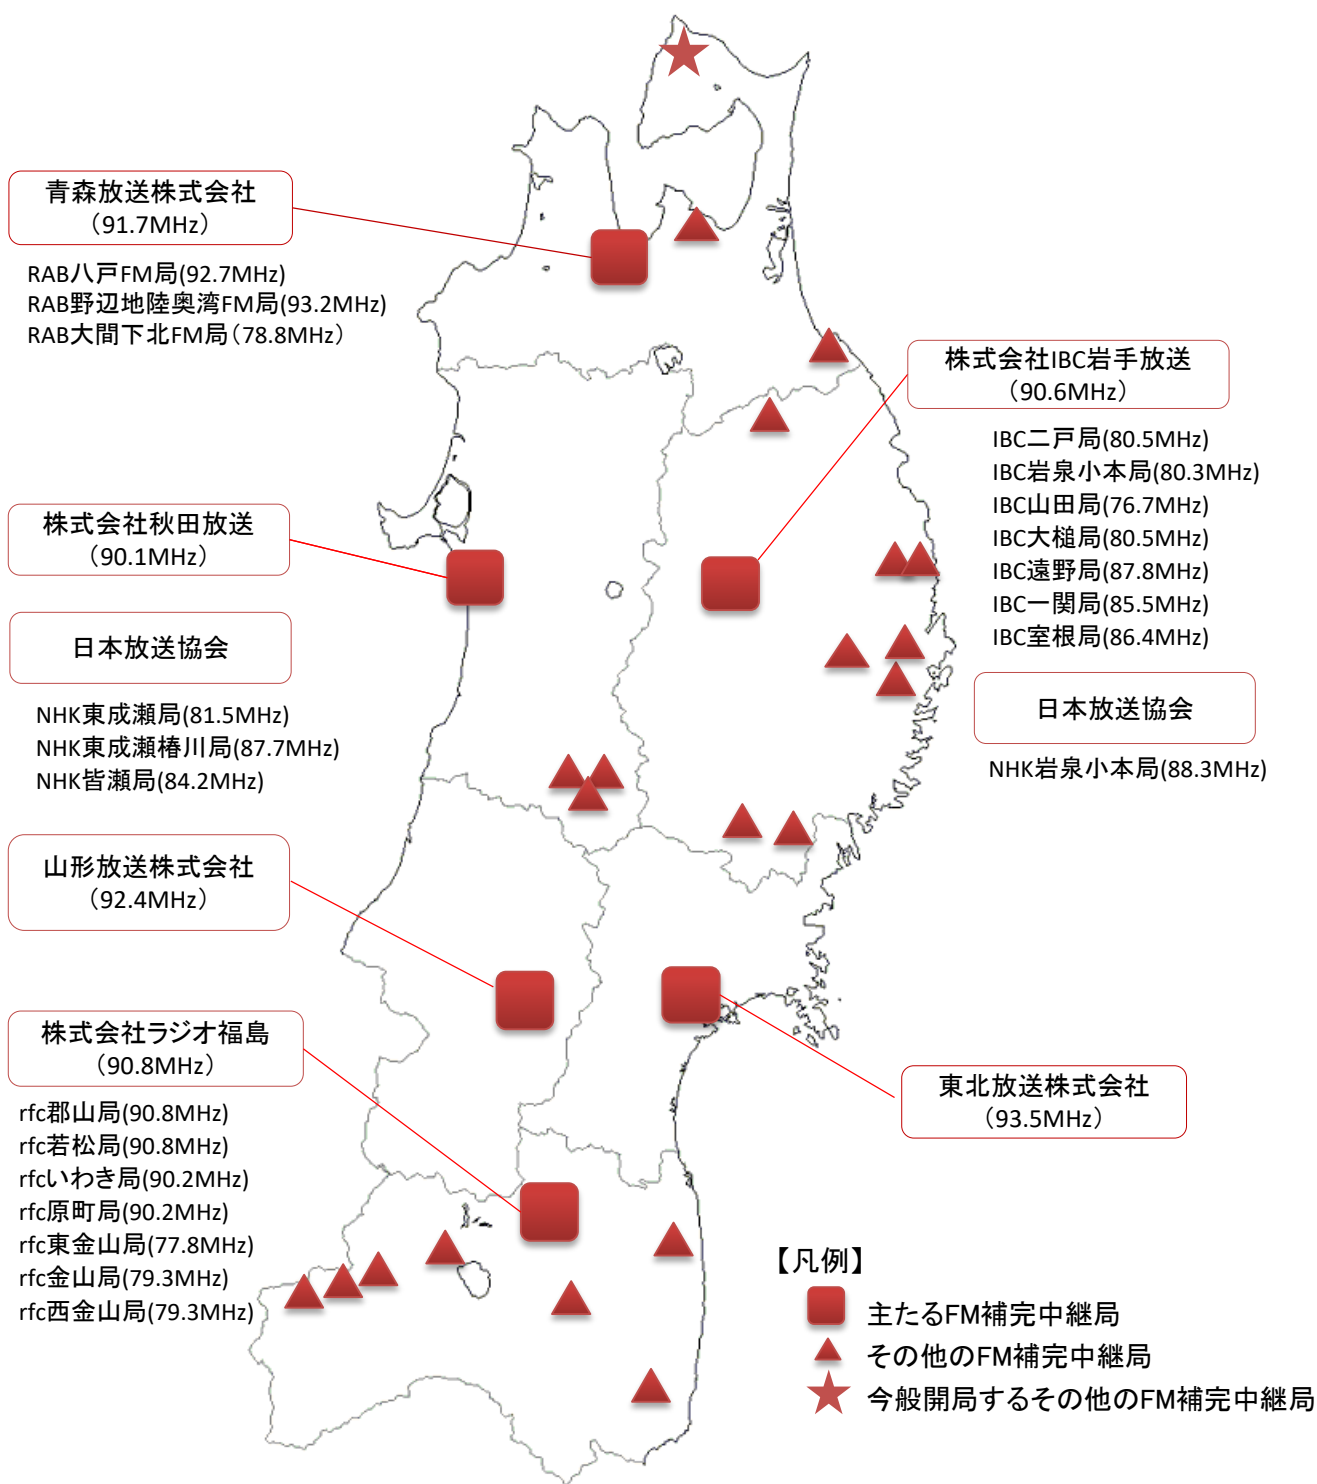

FM補完中継局の開局状況

※ FM補完中継局はAMラジオ放送の「親局」を補完する「主たるFM補完中継局」と、「中継局」を補完する「その他のFM補完中継局」に分けられます。
 ※ すべてのFM補完放送(ワイドFM)を聴くには、90.0~94.9MHzの周波数が受信可能なラジオが必要です。
 ※ ワイドFM(総務省ホームページ)
 <https://www.soumu.go.jp/menu_seisaku/ictseisaku/housou_suishin/fm-seibi.html>