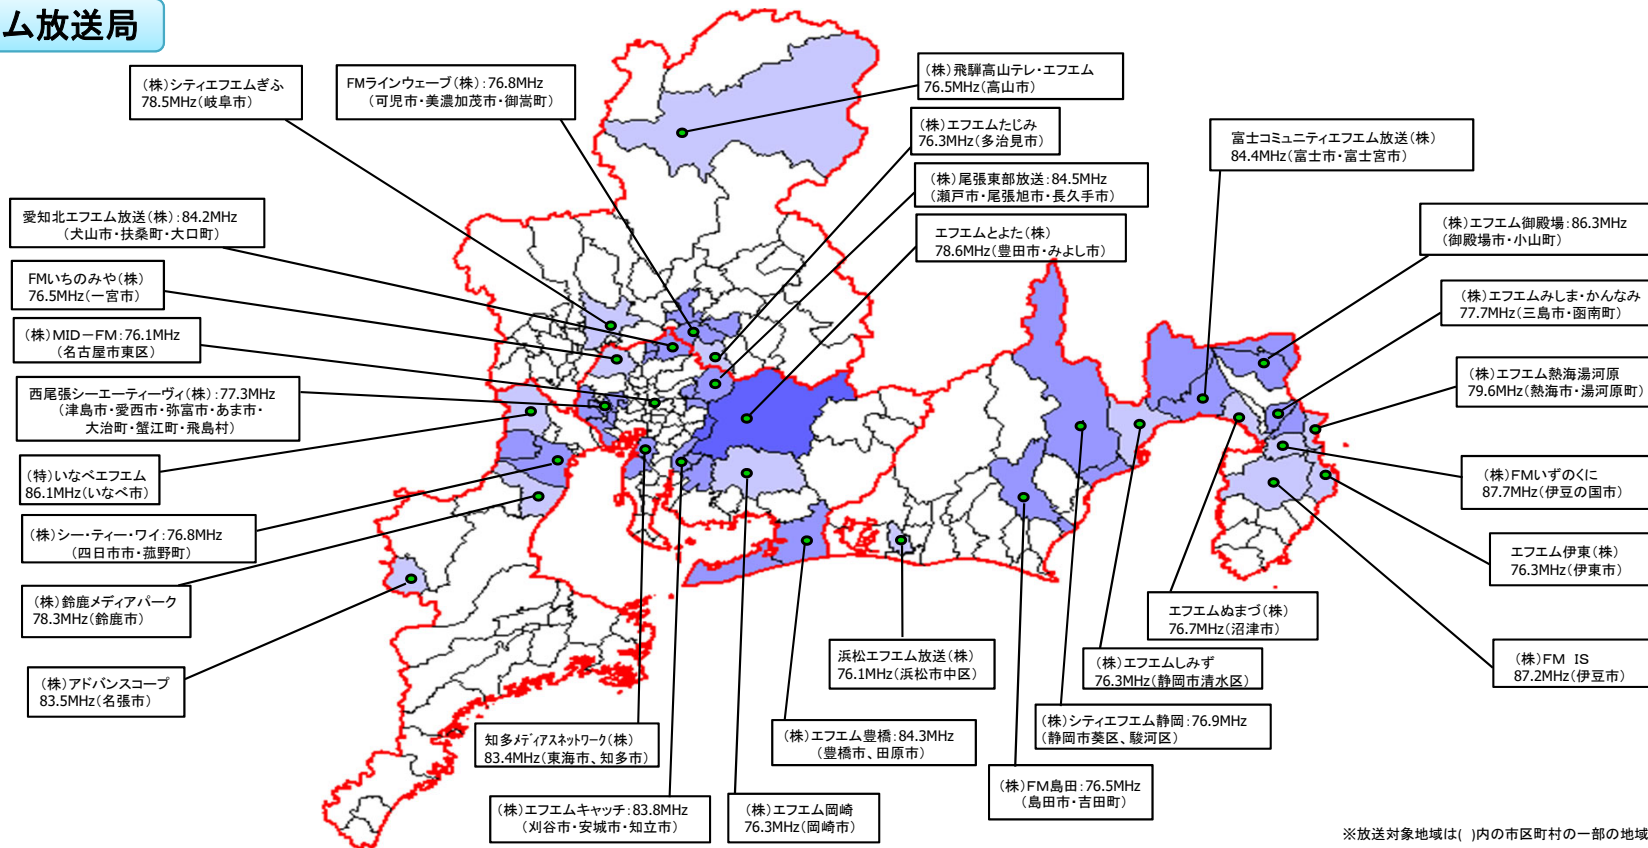

臨時災害放送局の開設等にあたってのJCBA東海地区協議会との協力体制

◆協定締結により、東海総合通信局と一般社団法人日本コミュニティ放送協会東海地区協議会（東海4県の全30事業者が加盟）が協力し、市町村等に対して臨時災害放送局の開設に必要な機材や人員などの相互支援を行う体制を構築。

支援体制

コミュニティエフエム放送局

※放送対象地域は()内の市区町村の一部の地域。