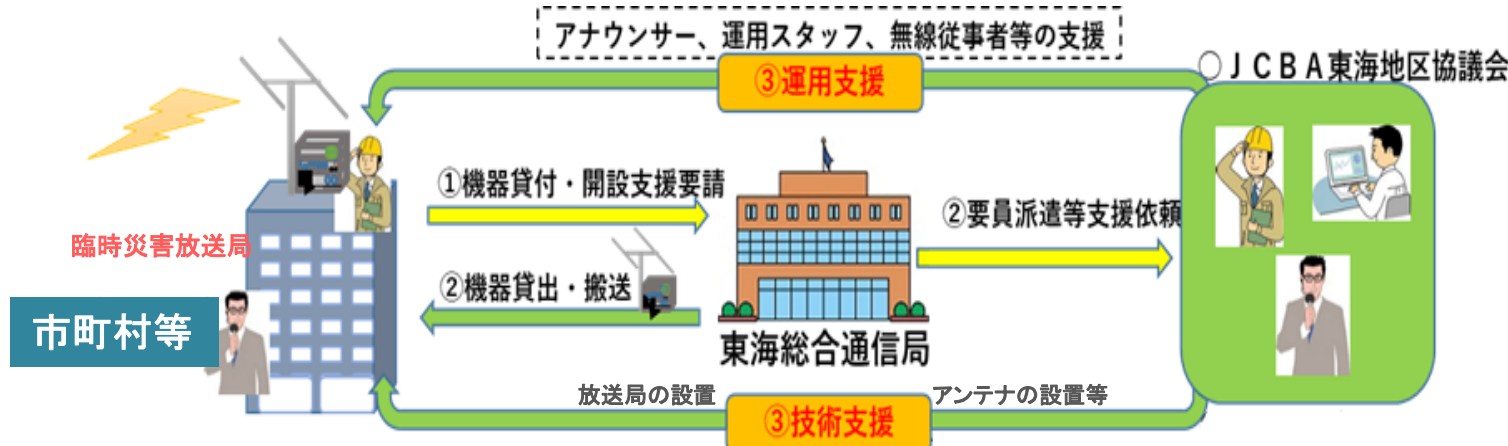

臨時災害放送局の開設等にあたってのJCBA東海地区協議会との協力体制

◆協定締結により、東海総合通信局と一般社団法人日本コミュニティ放送協会東海地区協議会（東海4県の全30事業者が加盟）が協力し、市町村等に対して臨時災害放送局の開設に必要な機材や人員などの相互支援を行う体制を構築。

支援体制

コミュニティエフエム放送局

※放送対象地域は()内の市区町村の一部の地域。