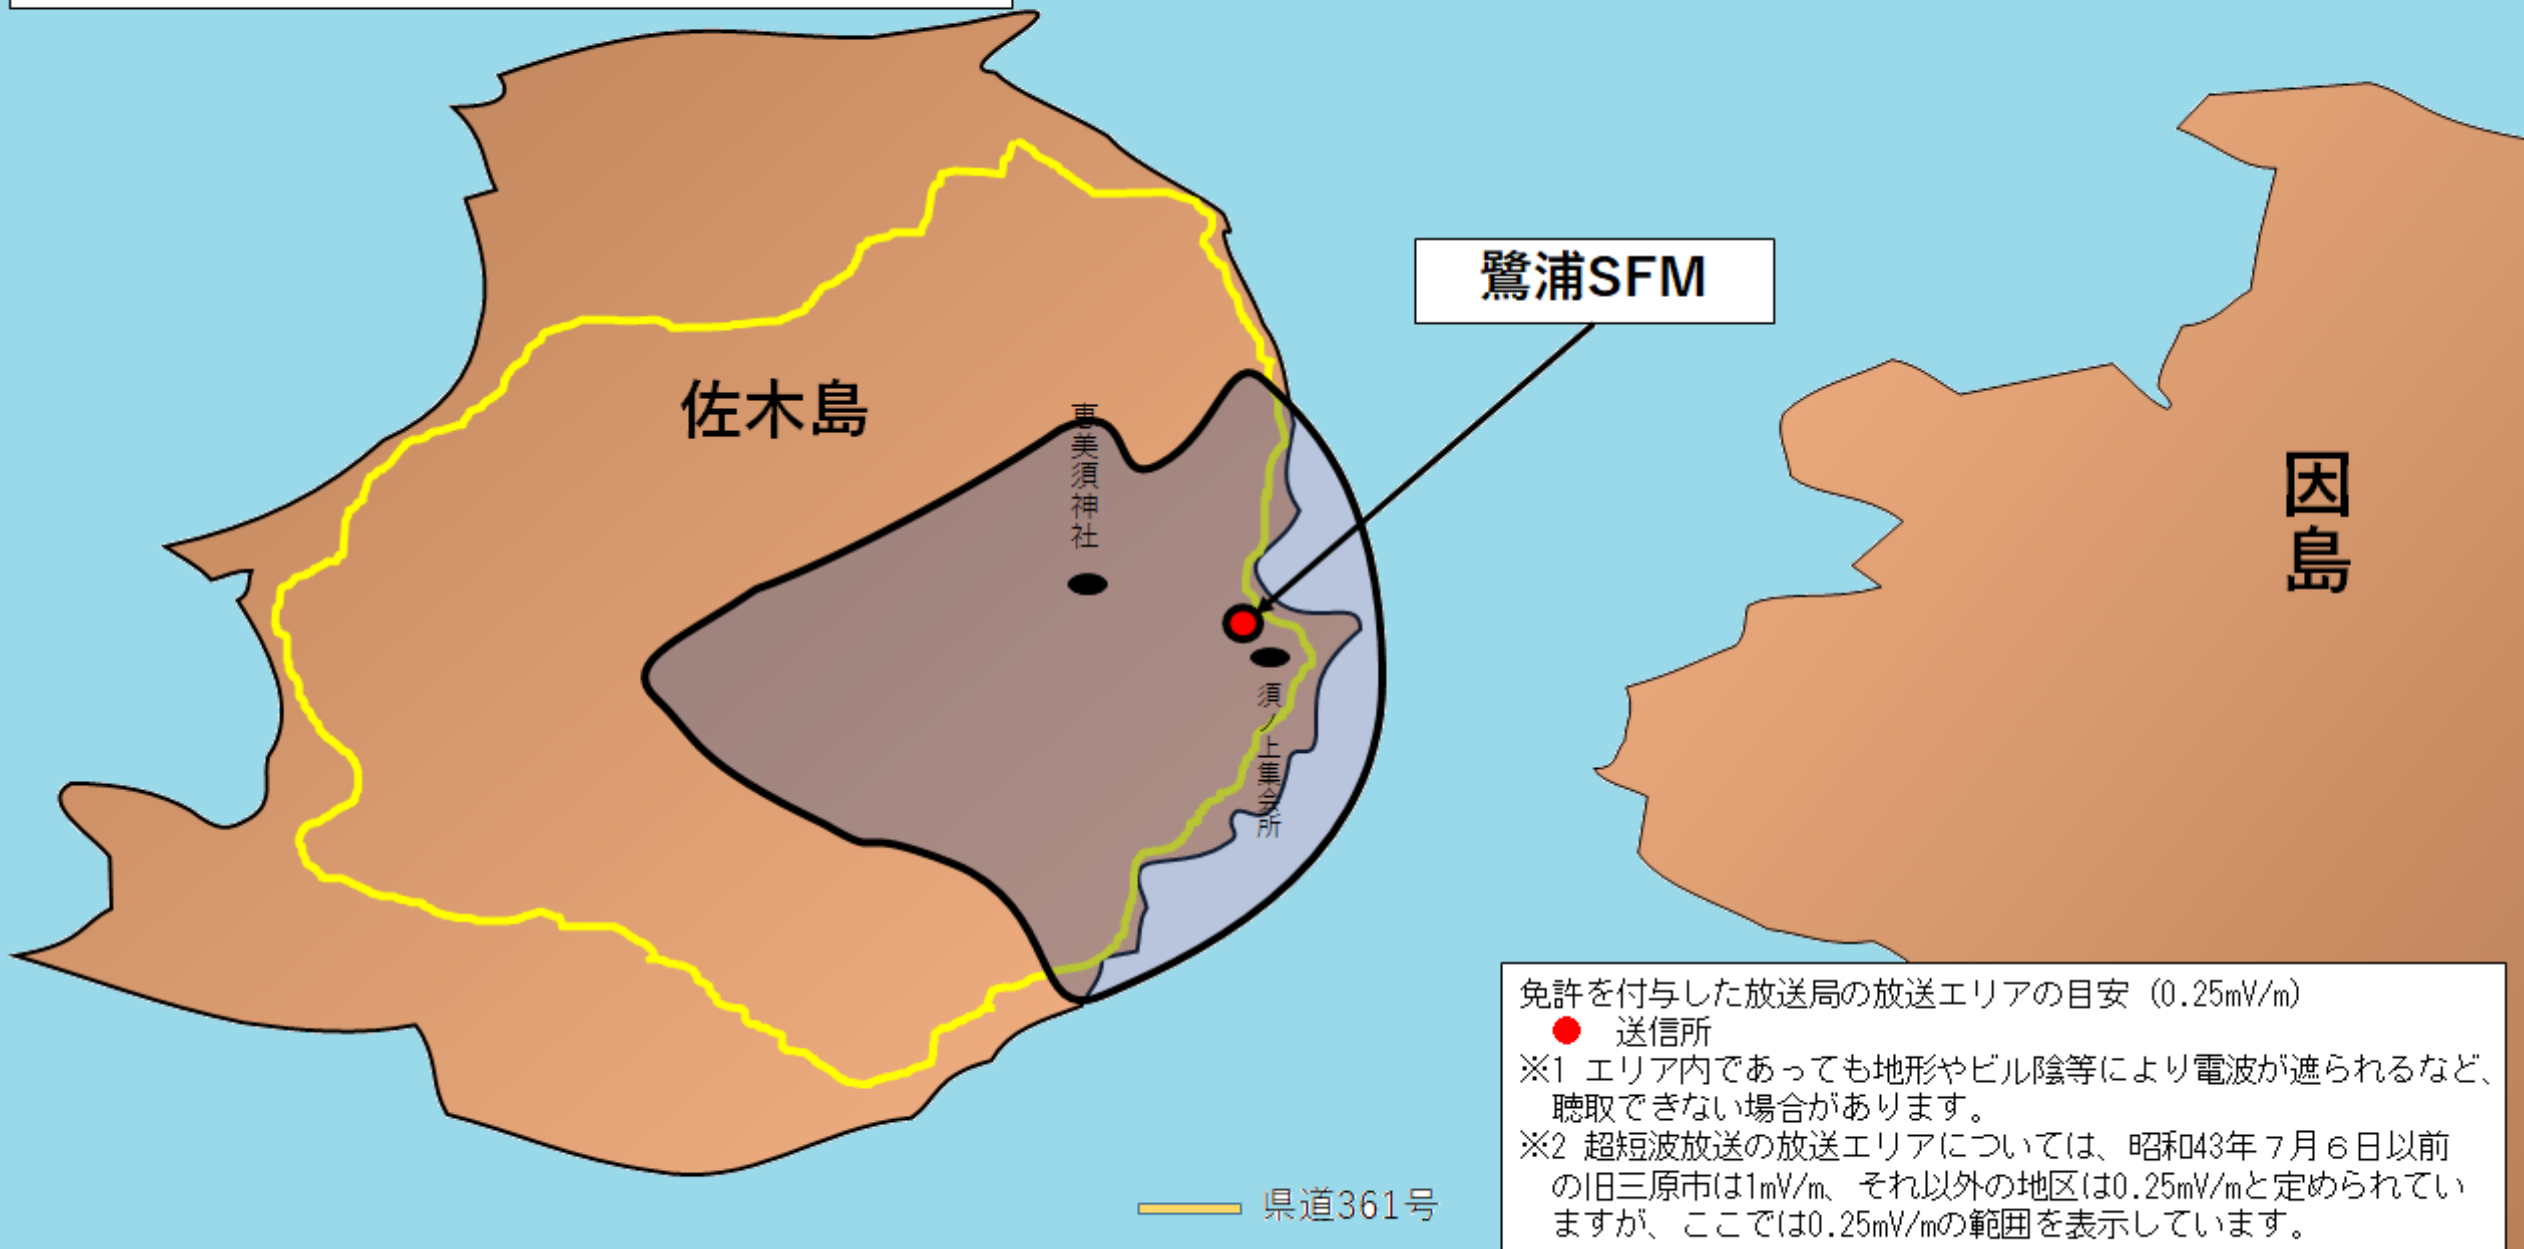

鷺浦（さぎうら）エリア

別紙

幸崎（さいざき）エリア

別紙

木原エリア

門田町 別紙

免許を付与した放送局の放送エリアの目安 (0.25mV/m)

- 送信所
- ※1 エリア内であっても地形やビル陰等により電波が遮られるなど、聴取できない場合があります。
- ※2 超短波放送の放送エリアについては、昭和43年7月6日以前の旧三原市は1mV/m、それ以外の地区は0.25mV/mと定められていますが、ここでは0.25mV/mの範囲を表示しています。