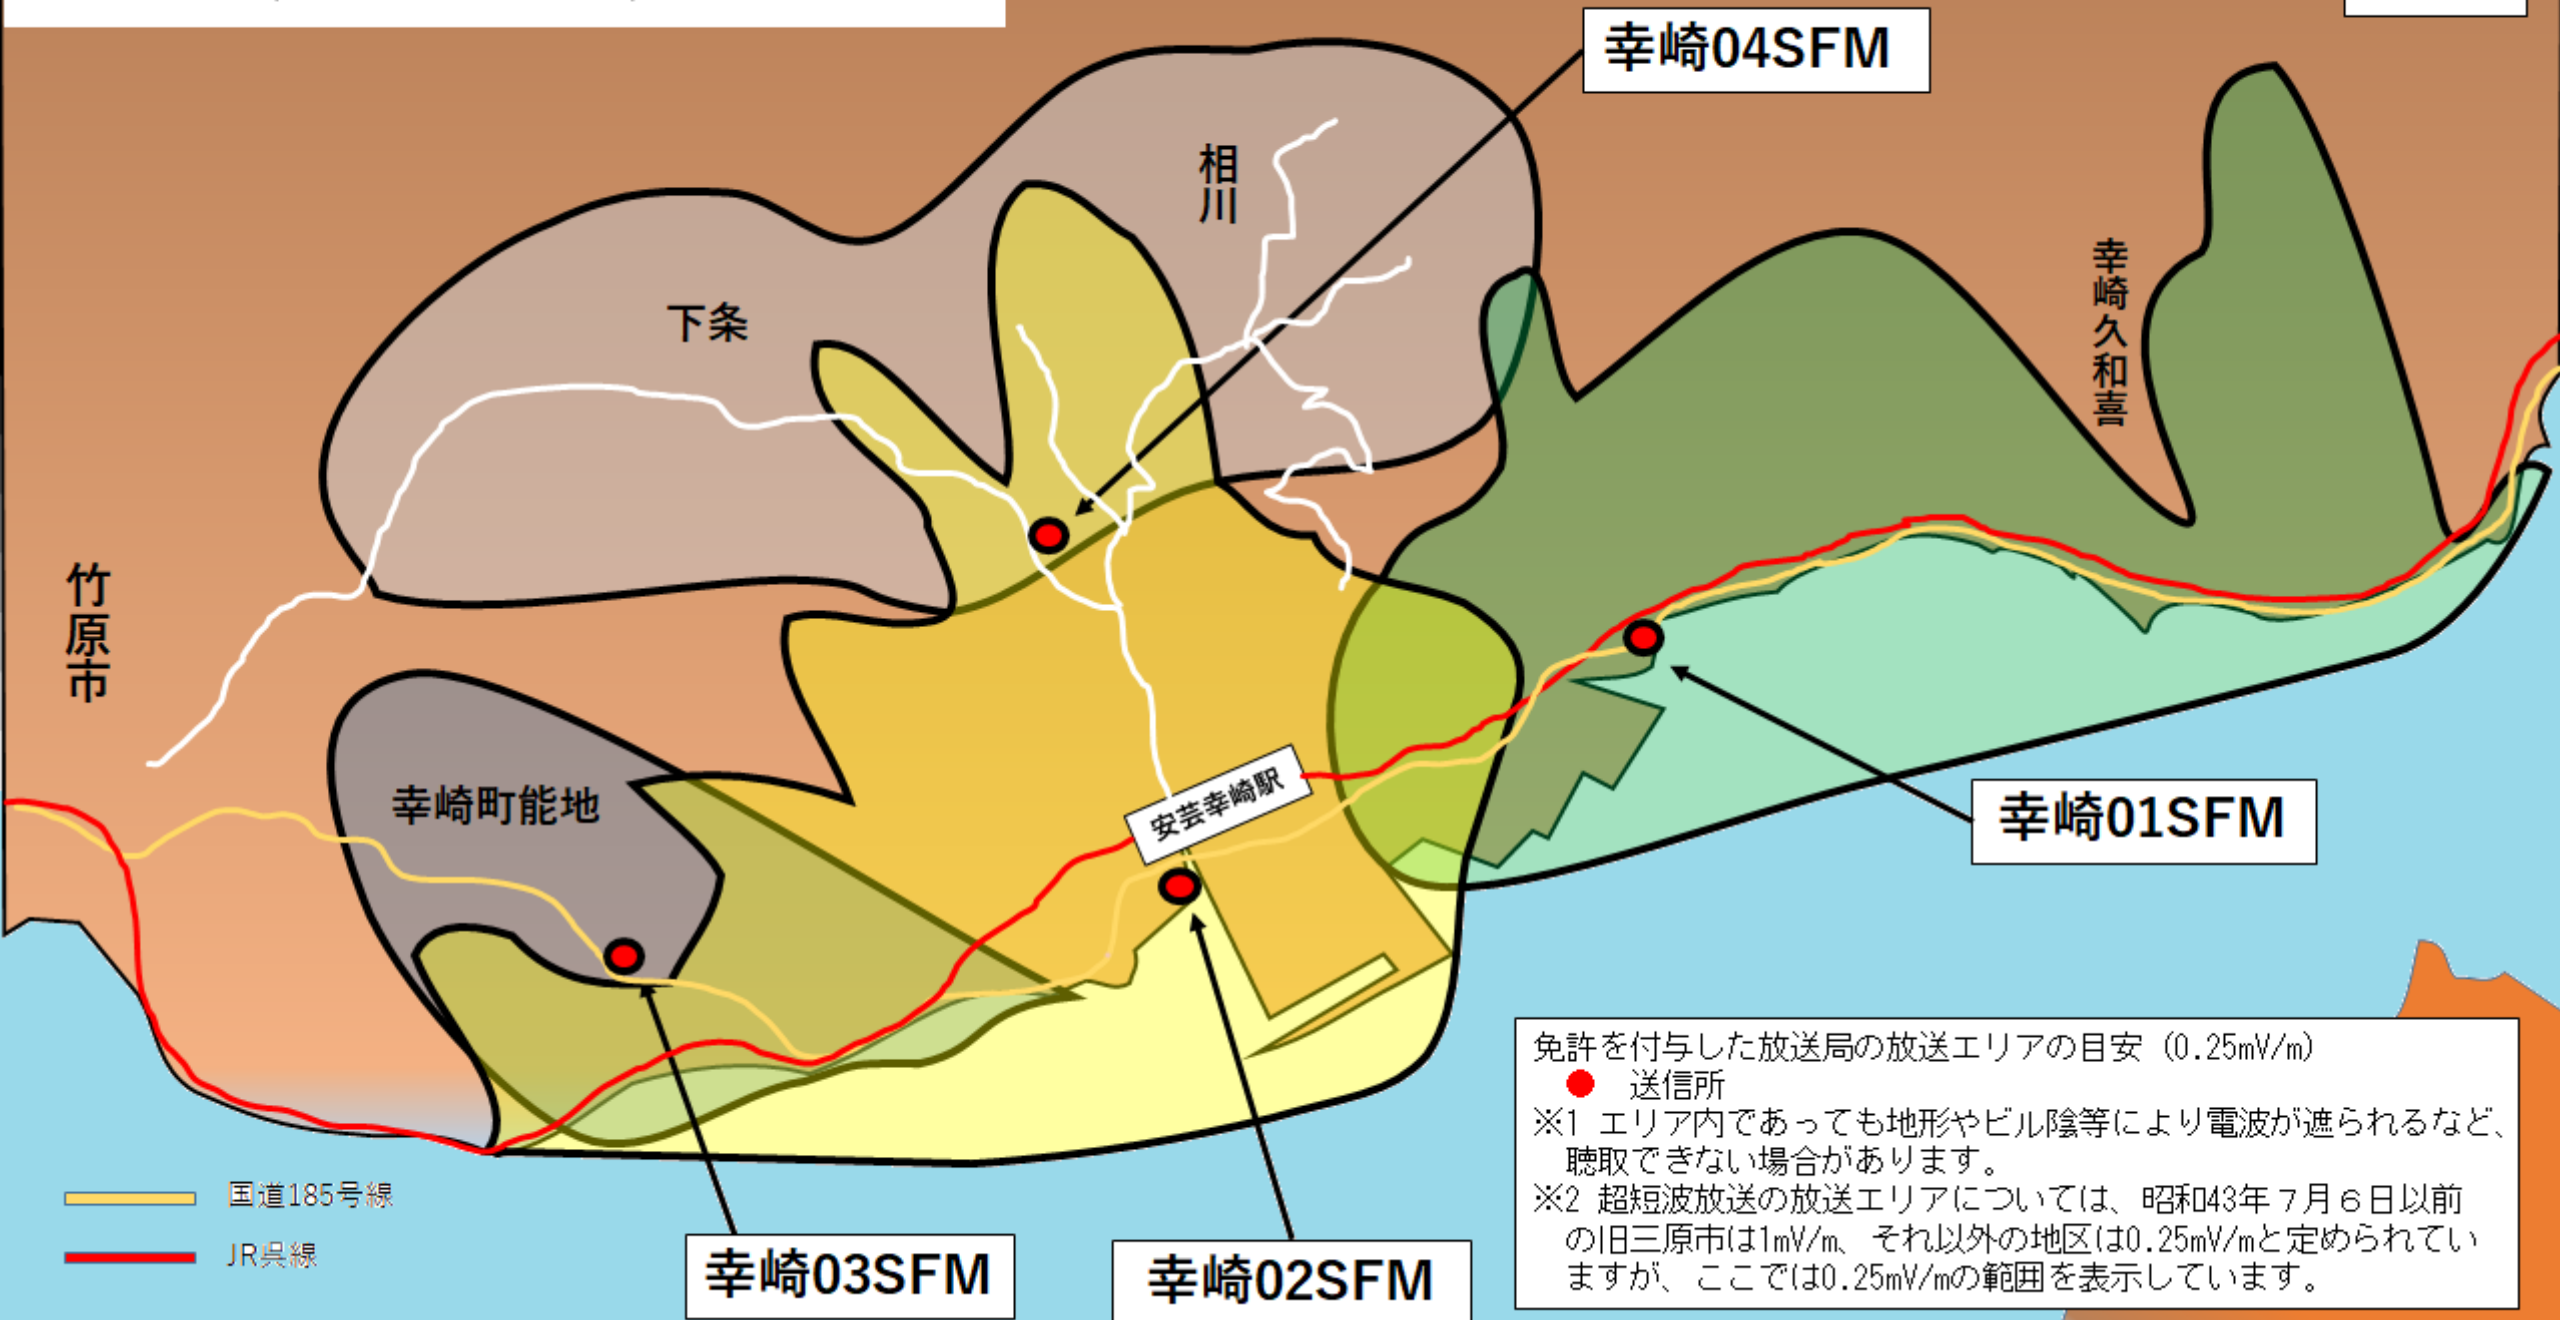

鷺浦（さぎうら）エリア

別紙

幸崎（さいざき）エリア

別紙

木原エリア

門田町 別紙

免許を付与した放送局の放送エリアの目安 (0.25mV/m)

- 送信所
- ※1 エリア内であっても地形やビル陰等により電波が遮られるなど、聴取できない場合があります。
- ※2 超短波放送の放送エリアについては、昭和43年7月6日以前の旧三原市は1mV/m、それ以外の地区は0.25mV/mと定められていますが、ここでは0.25mV/mの範囲を表示しています。