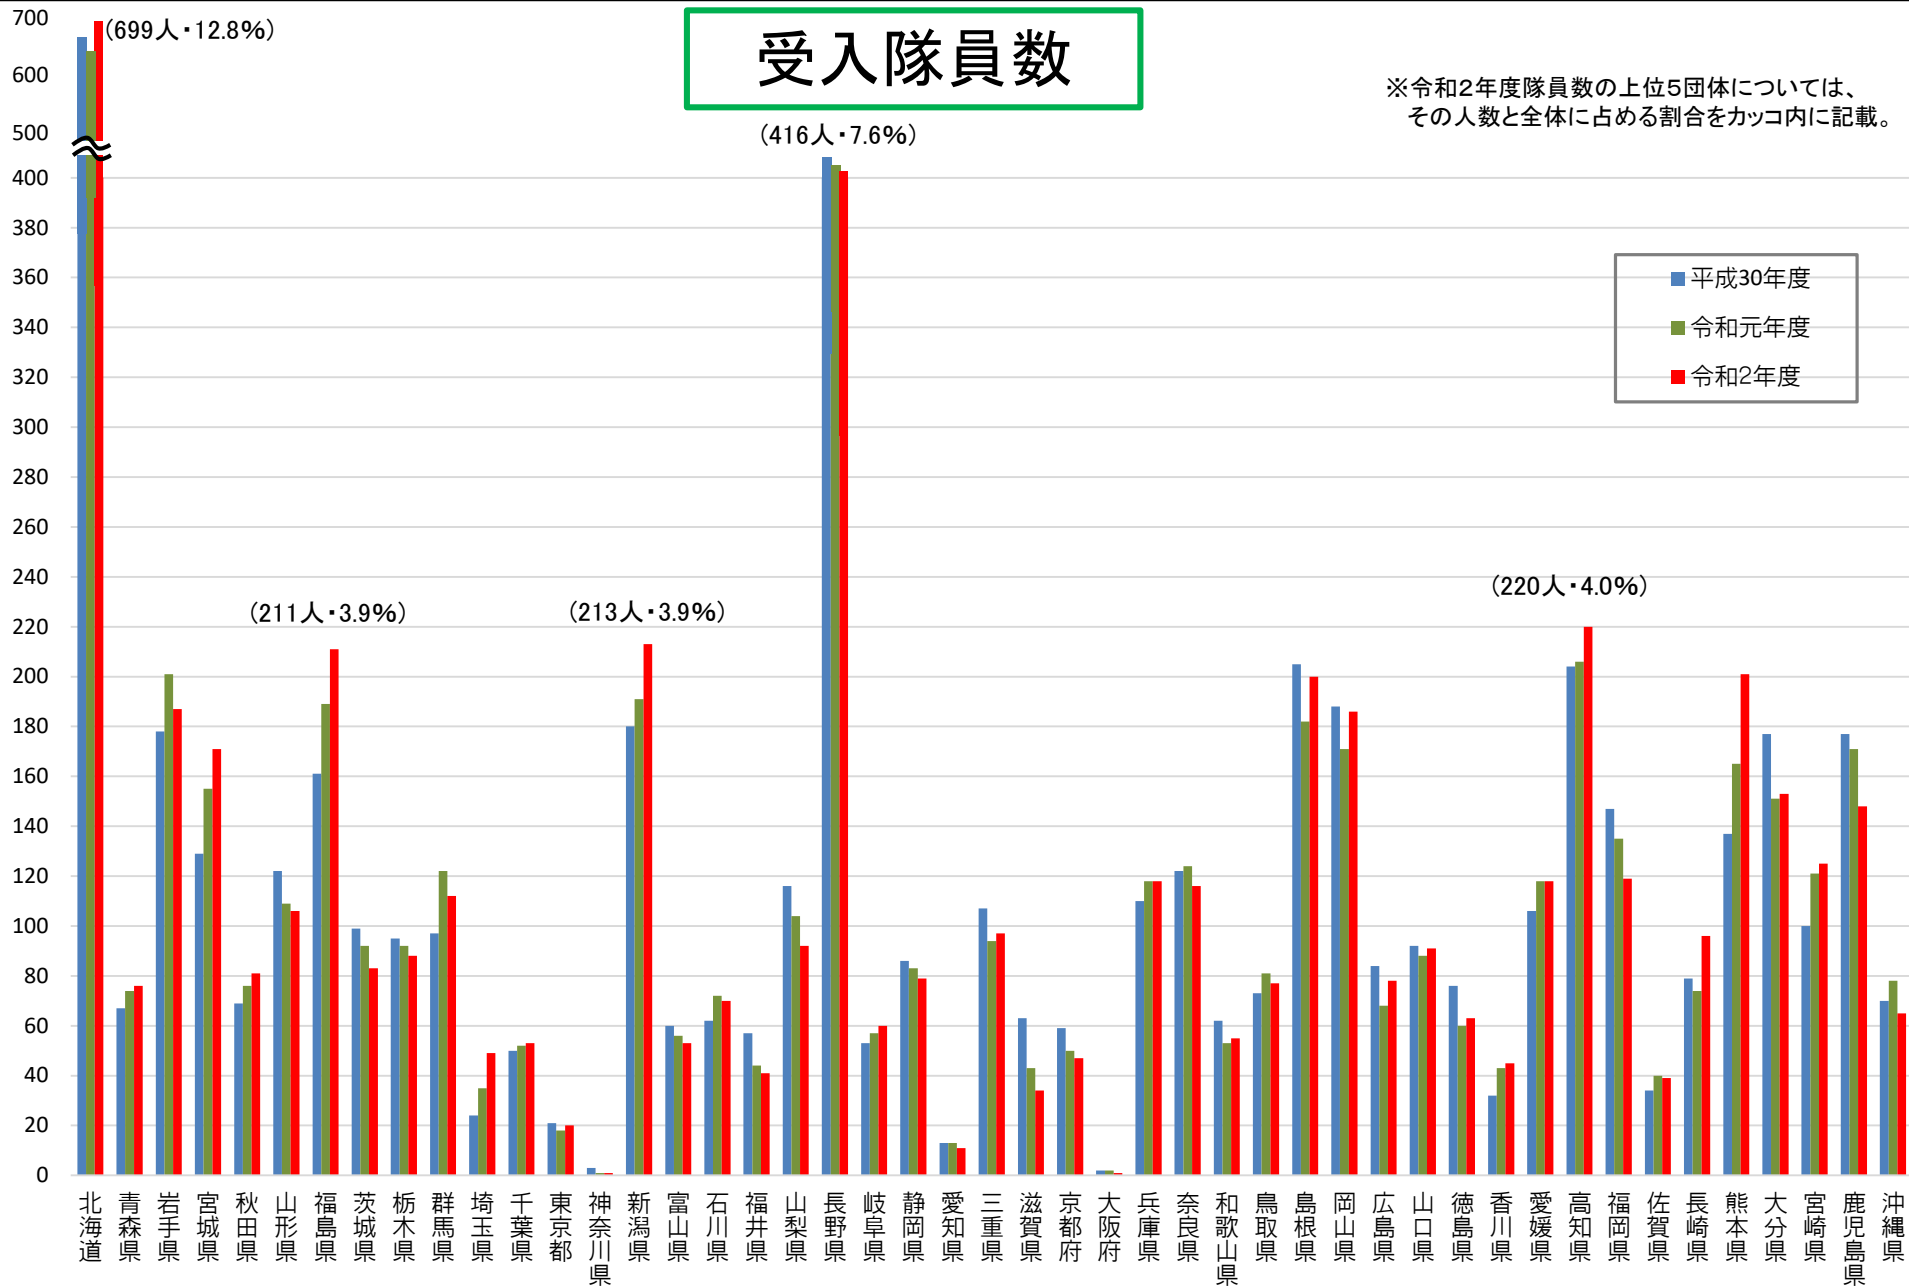

地域おこし協力隊の活躍先⑤

都道府県名	市町村名	隊員数
佐賀県 (39)	糸田町	2
	川崎町	1
	大任町	3
	赤村	5
	福智町	2
	みやこ町	2
	上毛町	1
	築上町	1
	佐賀県★	3
佐賀市	7	
多久市	1	
伊万里市	1	
小城市	2	
嬉野市	1	
神埼市	1	
基山町	4	
みやき町	12	
玄海町	2	
有田町	3	
大町町	2	
長崎県 (96)	長崎県★	2
	長崎市	5
	佐世保市	7
	島原市	8
	諫早市	1
	平戸市	5
	対馬市	10
	壱岐市	19
	五島市	10
	西海市	2
	雲仙市	5
	南島原市	1

都道府県名	市町村名	隊員数
熊本県 (201)	東彼杵町	1
	川棚町	1
	波佐見町	3
	小値賀町	9
	佐々町	2
	新上五島町	5
	熊本県★	1
	人吉市	1
	荒尾市	3
	玉名市	1
	山鹿市	4
	菊池市	9
	宇土市	3
	上天草市	5
	宇城市	3
	天草市	11
	合志市	4
	美里町	4
	玉東町	2
	南関町	2
和水町	3	
大津町	2	
南小国町	3	
小国町	3	
産山村	8	
高森町	42	
西原村	4	
南阿蘇村	17	
御船町	18	
益城町	1	
甲佐町	4	
山都町	10	

都道府県名	市町村名	隊員数
大分県 (153)	氷川町	1
	芦北町	6
	津奈木町	4
	錦町	2
	多良木町	2
	湯前町	3
	水上村	6
	五木村	2
	球磨村	5
	あさぎり町	1
	苓北町	1
	大分市	8
	中津市	13
日田市	15	
佐伯市	15	
臼杵市	13	
津久見市	5	
竹田市	25	
豊後高田市	11	
杵築市	5	
宇佐市	12	
豊後大野市	6	
由布市	4	
国東市	13	
日出町	1	
九重町	3	
玖珠町	4	
都城市	2	
宮崎県 (125)	延岡市	7
	日南市	5
	小林市	5
	串間市	5

都道府県名	市町村名	隊員数
鹿児島県 (148)	西都市	2
	えびの市	4
	三股町	2
	高原町	1
	高鍋町	1
	新富町	15
	西米良村	3
	木城町	2
	川南町	5
	都農町	32
	門川町	4
	椎葉村	9
	美郷町	4
	高千穂町	8
日之影町	8	
五ヶ瀬町	1	
鹿児島市	3	
鹿屋市	1	
枕崎市	3	
阿久根市	3	
出水市	6	
指宿市	6	
西之表市	7	
薩摩川内市	6	
日置市	2	
曾於市	3	
霧島市	3	
いちき串木野市	2	
志布志市	6	
南九州市	4	
伊佐市	7	
三島村	3	

都道府県名	市町村名	隊員数
沖縄県 (65)	十島村	14
	さつま町	2
	長島町	6
	湧水町	4
	大崎町	5
	東串良町	1
	錦江町	6
	南大隅町	1
	肝付町	1
	中種子町	3
	南種子町	3
	屋久島町	4
	大和村	1
	宇検村	3
瀬戸内町	4	
龍郷町	3	
喜界町	1	
徳之島町	4	
天城町	6	
伊仙町	5	
和泊町	1	
知名町	3	
与論町	2	
沖縄県★	2	
石垣市	3	
沖縄市	1	
うるま市	2	
宮古島市	3	
国頭村	4	
今帰仁村	2	
恩納村	1	
伊江村	1	

都道府県名	市町村名	隊員数
合計	北中城村	4
	中城村	3
	与那原町	1
	粟国村	5
	北大東村	1
	久米島町	19
	多良間村	2
	竹富町	9
	与那国町	2
合計	5,464	

【参考】

令和元年度 隊員数5,349名 1,071自治体(10府県1,061市町村)
平成30年度 隊員数5,359名 1,061自治体(11道府県1,050市町村)
平成29年度 隊員数4,830名 997自治体(12道府県985市町村)
平成28年度 隊員数3,978名 886自治体(11府県875市町村)
平成27年度 隊員数2,625名 673自治体(9府県664市町村)
平成26年度 隊員数1,511名 444自治体(7府県437市町村)
平成25年度 隊員数 978名 318自治体(4府県314市町村)
平成24年度 隊員数 617名 207自治体(3府県204市町村)
平成23年度 隊員数 413名 147自治体(3府県144市町村)
平成22年度 隊員数 257名 90自治体(2県88市町村)
平成21年度 隊員数 89名 31自治体(1県30市町村)

表中の★は、道府県が直接実施

都道府県別の受入隊員数 (令和2年度特交ベース)

受入隊員数

※令和2年度隊員数の上位5団体については、その人数と全体に占める割合をカッコ内に記載。

隊員数(人)

(699人・12.8%)

(416人・7.6%)

(211人・3.9%)

(213人・3.9%)

(220人・4.0%)