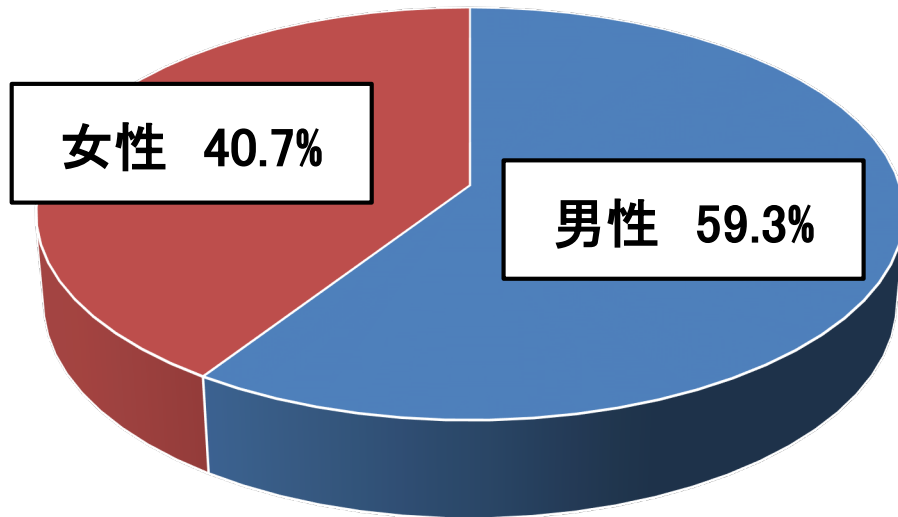

表中の★は、道府県が直接実施

都道府県別の受入隊員数 (令和2年度特交ベース)

受入隊員数

※令和2年度隊員数の上位5団体については、その人数と全体に占める割合をカッコ内に記載。

隊員数(人)

(699人・12.8%)

(416人・7.6%)

(211人・3.9%)

(213人・3.9%)

(220人・4.0%)

男女比・年齢構成 (令和2年度特交ベース)

男女比

年齢構成