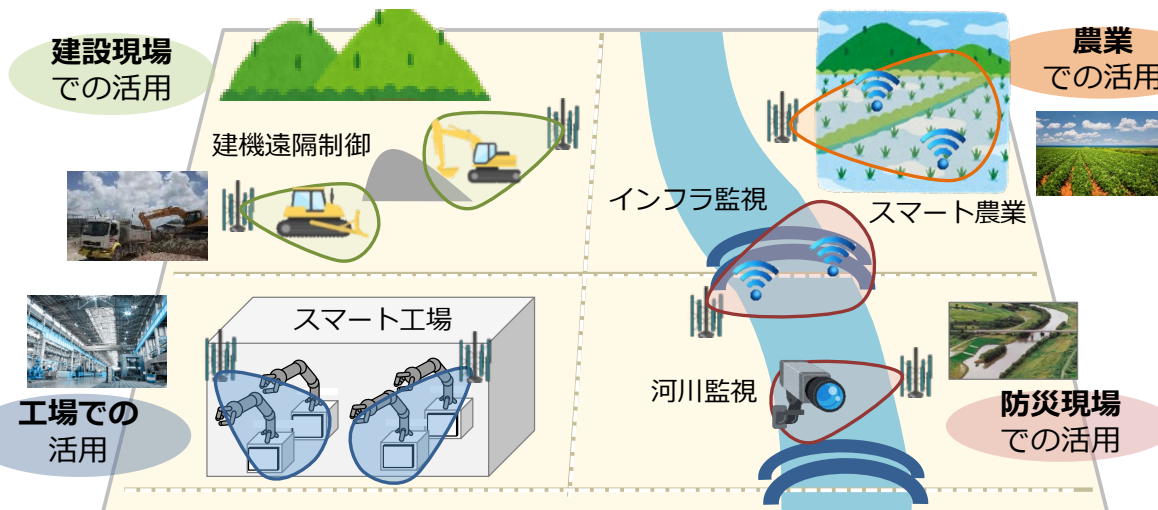

- ローカル5Gは、地域や産業の個別のニーズに応じて**地域の企業や地方公共団体等の様々な主体が、自らの建物内や敷地内でスポット的に柔軟に構築**できる5Gシステム。

<他のシステムと比較した特徴>

- 携帯事業者の5Gサービスと異なり、
 - 携帯事業者によるエリア展開が遅れる地域において5Gシステムを**先行して構築可能**。
 - 使用用途に応じて**必要となる性能を柔軟に設定**することが可能。
 - **他の場所の通信障害や災害などの影響を受けにくい**。
- Wi-Fiと比較して、**無線局免許に基づく安定的な利用が可能**。

ゼネコンが建設現場で導入
建機遠隔制御

事業主が工場へ導入
スマートファクトリ

建物内や敷地内で自営の5Gネットワークとして活用

農家が農業を高度化する
自動農場管理

地方公共団体等が導入
河川等の監視

センサー、4K/8K