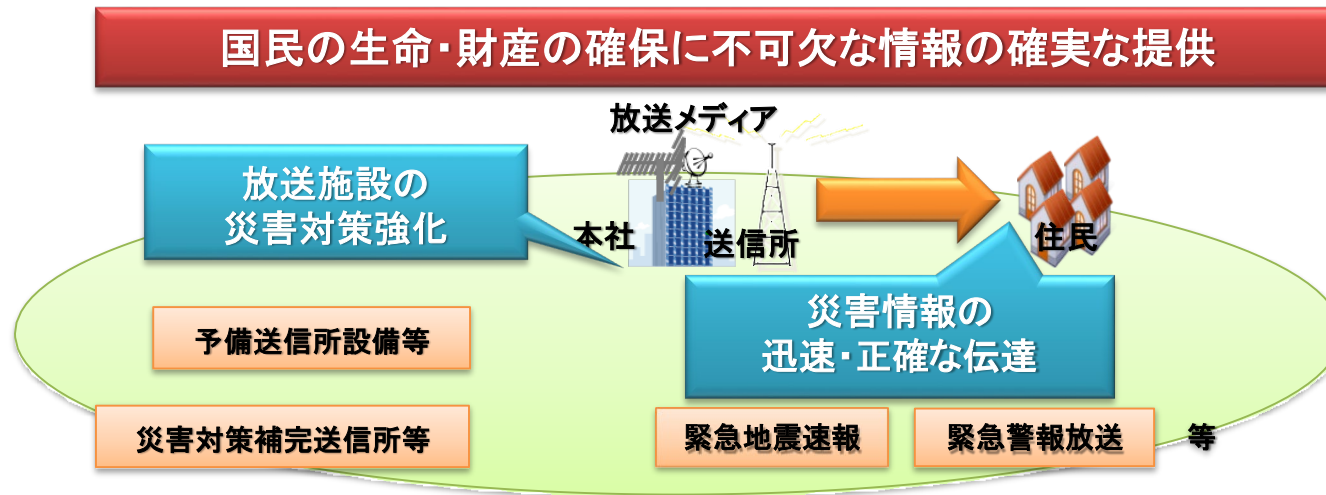

放送ネットワーク整備支援事業（地上基幹放送ネットワーク整備事業）

被災情報や避難情報など国民の生命・財産の確保に不可欠な情報を確実に提供するため、ラジオ等の新規整備に係る予備送信所設備等、災害対策補完送信所等及び緊急地震速報設備等の整備を行う地方公共団体、民間放送事業者等に対し、費用の一部を補助することで、地域の情報通信環境の強靱化を実現する。

補助対象 : 地方公共団体(複数の地方公共団体の連携主体を含む。)、民間放送事業者等