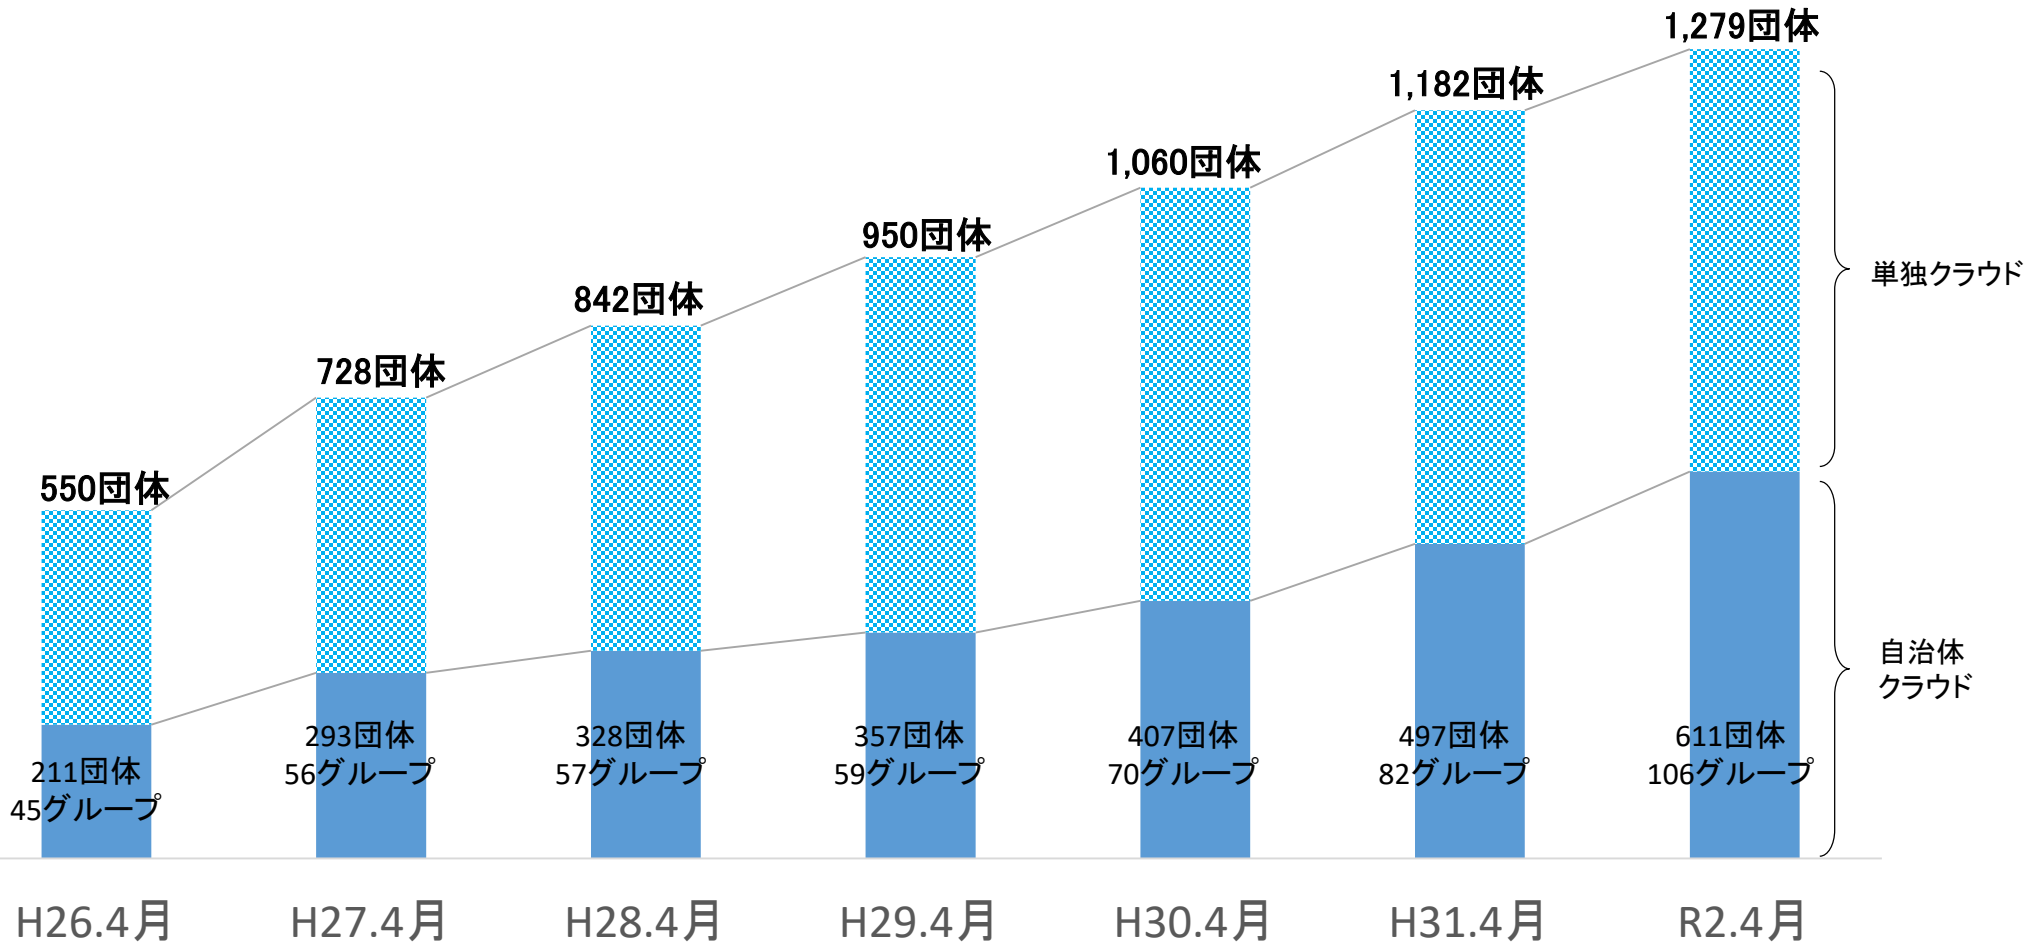

# クラウド導入市区町村数の推移

- クラウド導入団体：令和2年度の導入団体は平成26年度と比べて729団体増加。  
(平成26年度：550団体→令和2年度：1279団体)  
上記団体のうち自治体クラウド導入団体：令和2年度の導入団体は平成26年度と比べて400団体増加。  
(平成26年度：211団体→令和2年度：611団体)