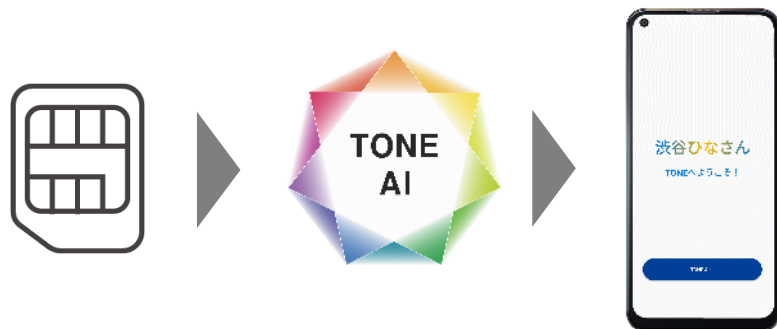

トーンモバイル独自の安心・安全機能
「TONEカメラ」と「Oneメッセージャー」

TONE
MOBILE

トーンモバイルの料金プランが
バージョンアップしました

＼ 変わらず月額 **1,000円** (税込1,100円)で^{※1} ／

(動画以外) ネット・SNSなど 使い放題^{※2}

090 & 050 安心の電話番号が 2つ持てる^{※3}

全国46都道府県 取り扱い店 100店舗以上へ

子供もシニアも安心して使える機能を 7年間変わらず月額1,000円で提供

3月に基本プランをバージョンアップし、090と050の2つの電話番号を標準搭載。ますますシンプルで分かりやすいプランに。

AIが20秒で見守り設定を完了する 「TONE Zen」の提供開始

SIM情報を元にAIが端末を最適設定し、お子様の見守り画面 (Teen) に自動設定。大人の場合も年齢に最適なUIをAIが提案。

MVNOながら充実のサポート体制 リアル店舗も過去最大、且つ拡大中

5種類のサポート環境を提供中。
(電話、遠隔、置くだけ、家族間、店頭)
リアル店舗は4月に100店を超えて拡大中。

自画撮り被害対策機能「TONEカメラ」の開発経緯

京都府警察本部HPより引用

警察庁HPより引用

2019年頃

自画撮り被害という社会問題の増加を受け、AIを活用した対策機能の検討を開始。
総務省、警察庁、京都府警、埼玉県警等との意見交換も実施。

2020年2月

AIで不適切画像を判別し、端末に保存させない「TONEカメラ」アプリを搭載したAndroid端末「TONE e20」の提供を開始。

2021年2月