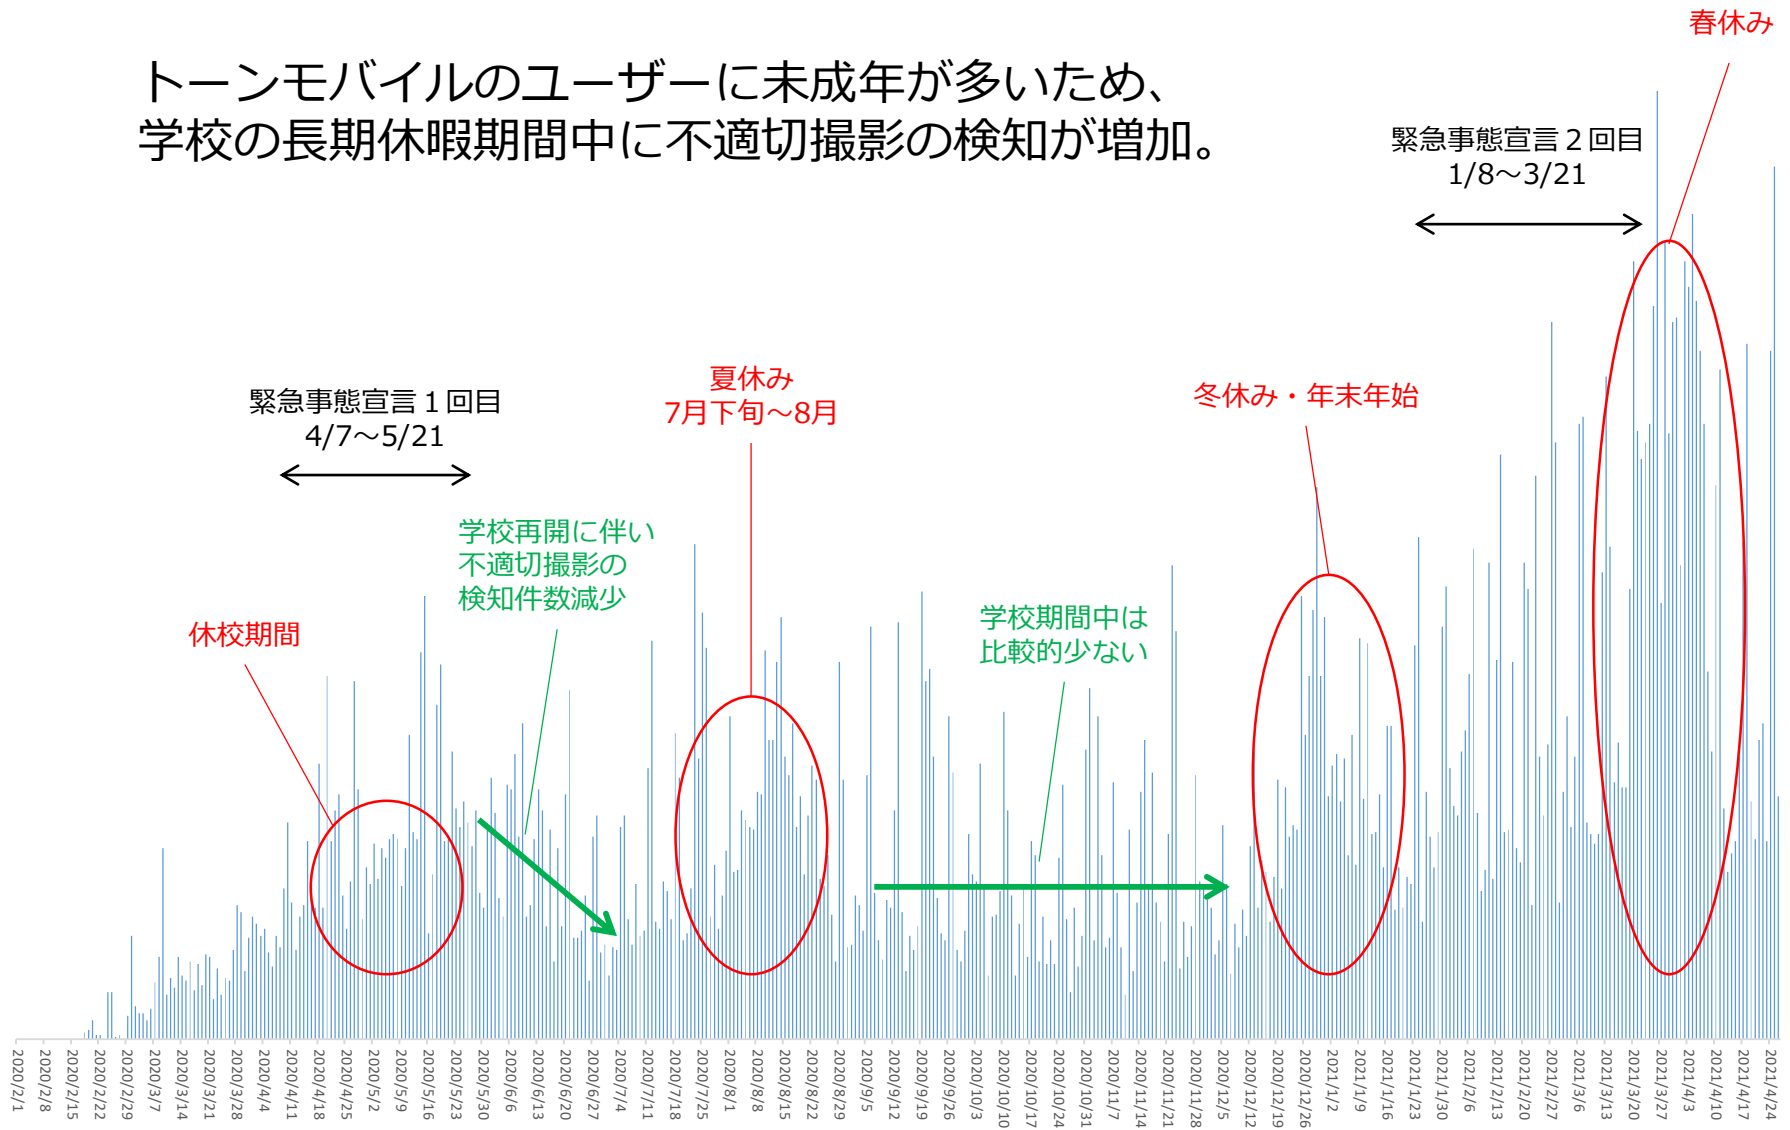

iPhone…標準カメラ

「保護者への通知機能」
= 自撮り行為の抑止力

「TONEカメラ」による不適切動画撮影の検知数

「TONEカメラ」による不適切動画撮影の検知数

トーンモバイルのユーザーに未成年が多いため、
学校の長期休暇期間中に不適切撮影の検知が増加。

「Oneメッセージャー」の開発背景

インターネットやスマホの安全利用には、総務省、文部科学省等の啓発資料においても「家庭での話し合い」が重要だと言われているが、それできている家庭はまだ多くないのが実態。

実際に起きていることでネットの使い方を考えよう！

インターネットトラブル事例集 (2021年版)

この事例集では
デジタルツールとインターネットが
生活全般に使われる中で
実際に起きている身近な問題を
扱っています。

心や体や将来を傷つけないために
どんな使い方が問題につながるのか
一緒に考えてみましょう♪

解説 長時間になりがちな利用を、どうコントロールするかが課題

オンライン学習の機会も増え、学びに、連絡に、趣味や娯楽に、スマホ等デジタル機器のある生活が当たり前になりつつあります。オンラインゲームをしたりネット動画を見たり、テレビ番組をスマホで見たり、スマホを使う時間は増える一方です。また、常にSNSのメッセージが気になり、何事にも集中できなくなる子もいます。