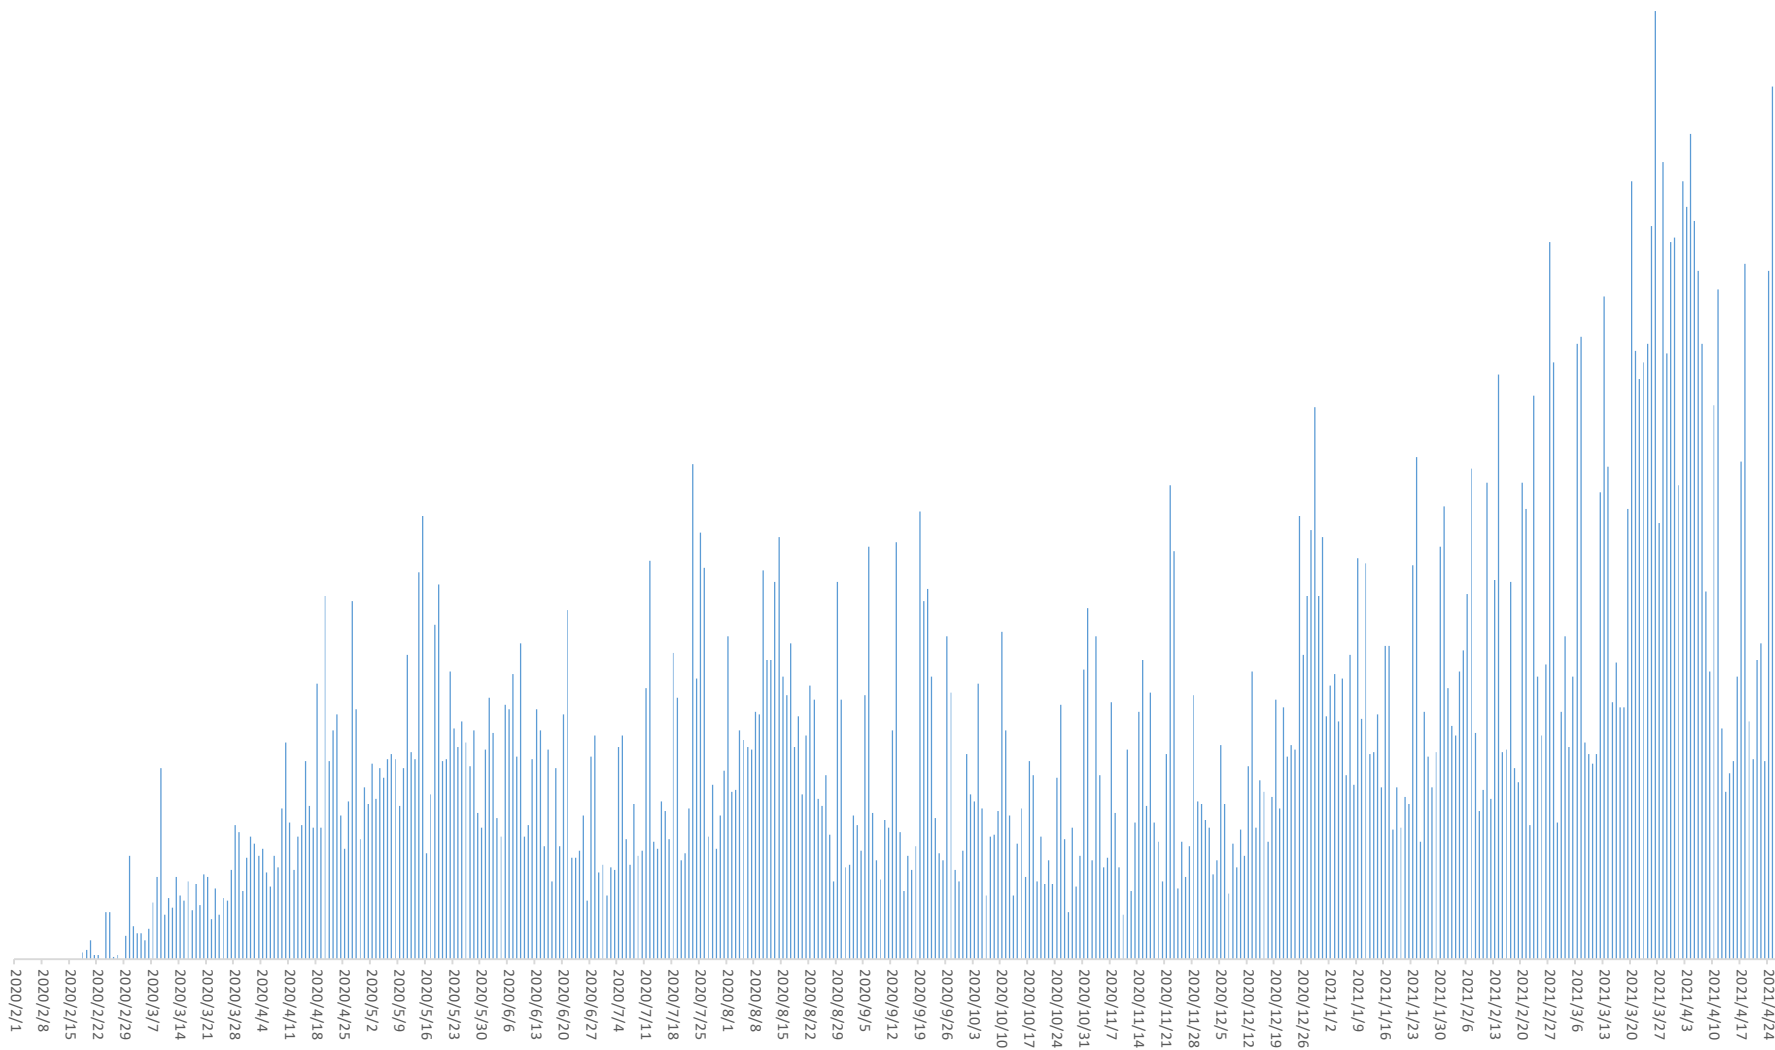

「TONEカメラ」による不適切動画撮影の検知数