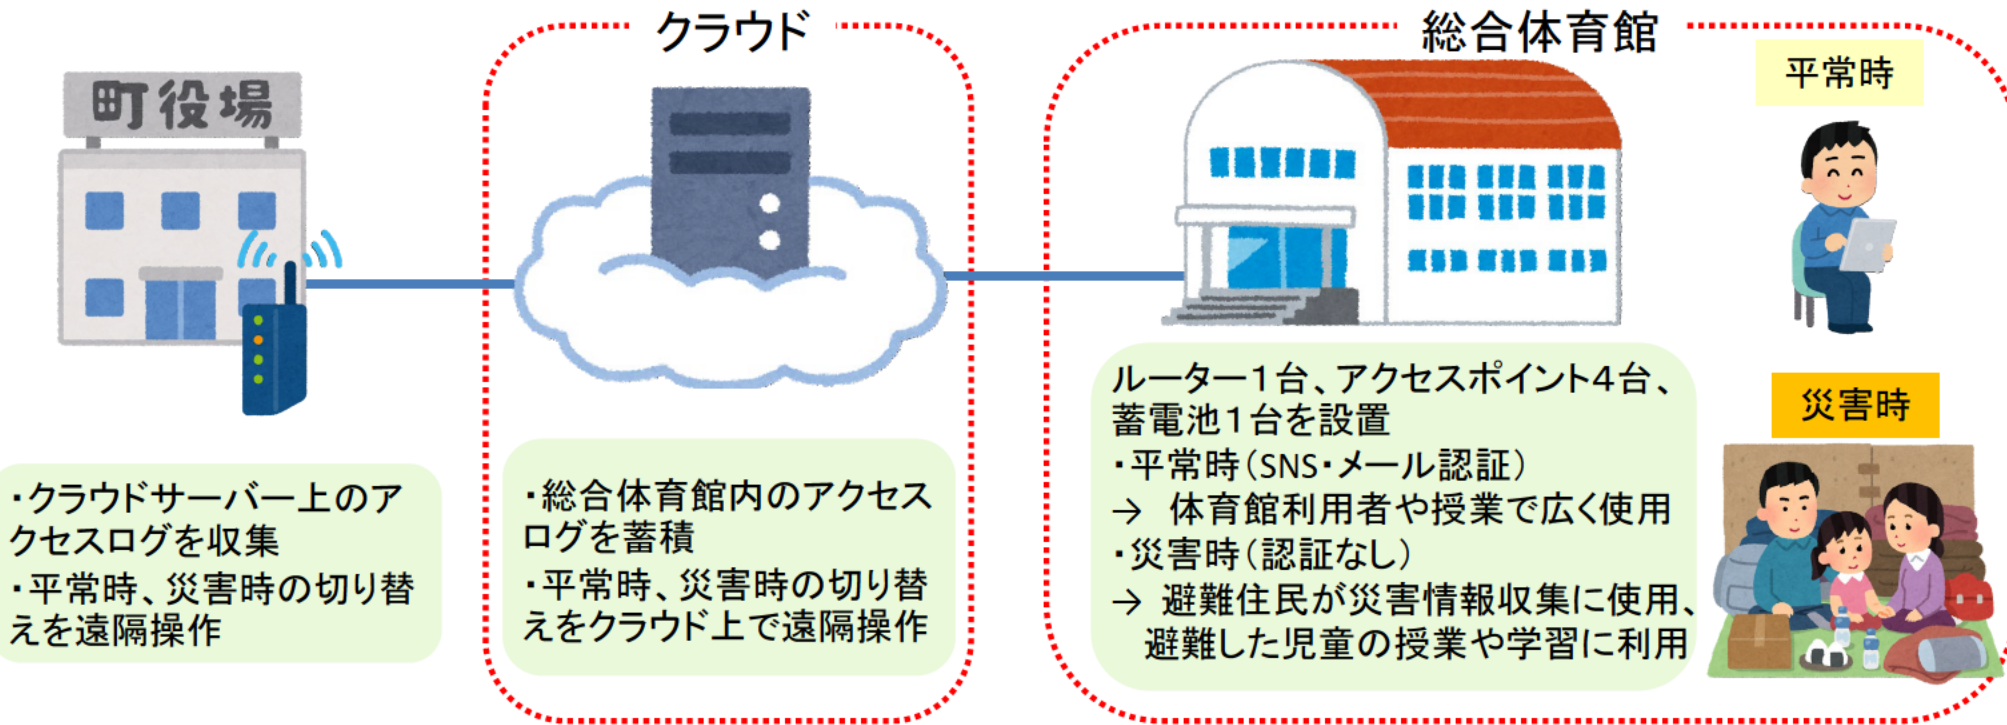

(月形町) 公衆無線LAN環境整備支援事業・事業の概念図

目的

・発災時～避難所開設～避難所移転・集約～避難所閉鎖までの期間を通じ、地域住民の避難行動、避難所での情報支援を行う

事業の概要

・自治体の持つ災害関連情報の提供、緊急事態時の重層的なインターネット接続手段の一環を提供することを可能とし、防災・減災に資する地域防災計画の一要素とする。

赤点線の枠内を補助対象とする。