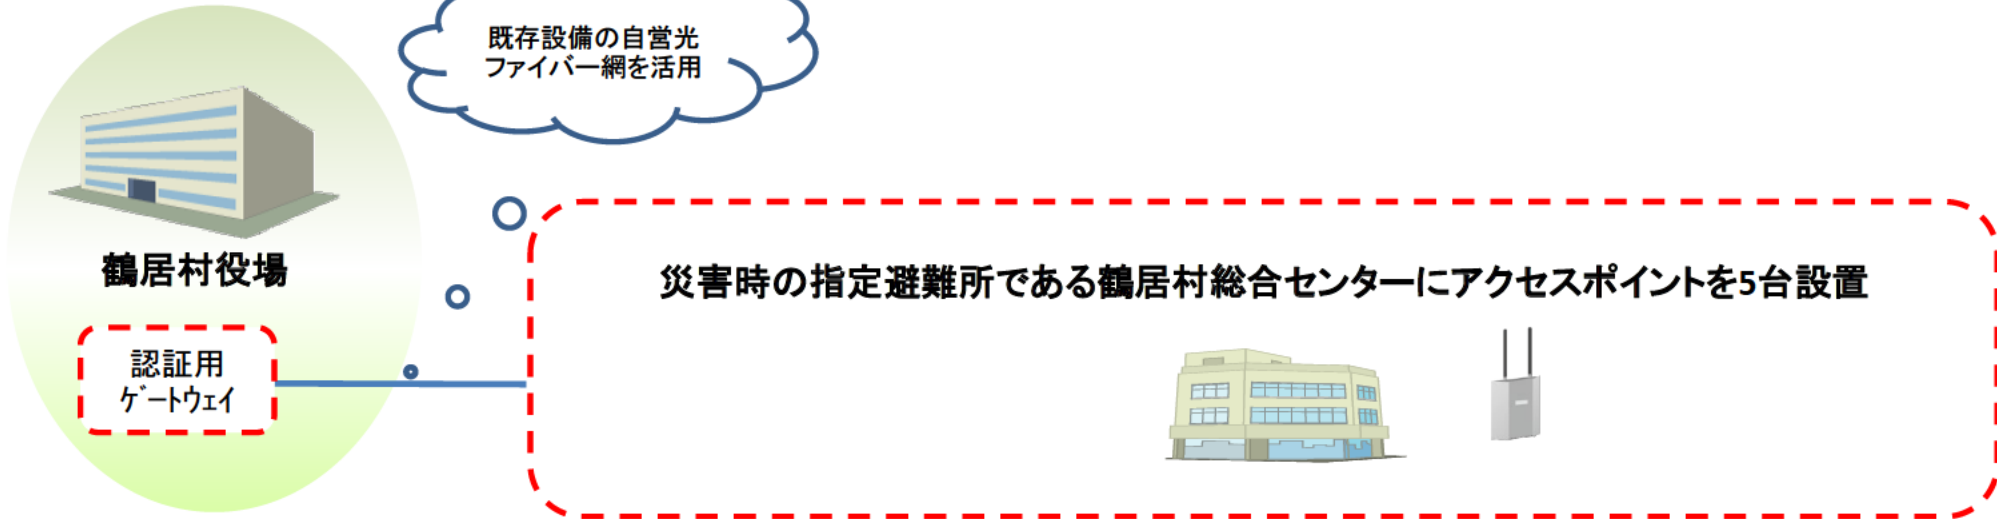

(鶴居村)公衆無線LAN環境整備支援事業・事業の概念図

目的

・発災時～避難所開設～避難所移転・集約～避難所閉鎖までの期間を通じ、地域住民の避難行動、避難所での情報支援を行う

事業の概要

・自治体の災害情報配信と緊急事態時のインターネット接続環境の提供を可能とする、防災等に資するWi-Fi環境を構築する。

赤点線の枠内を補助対象とする。