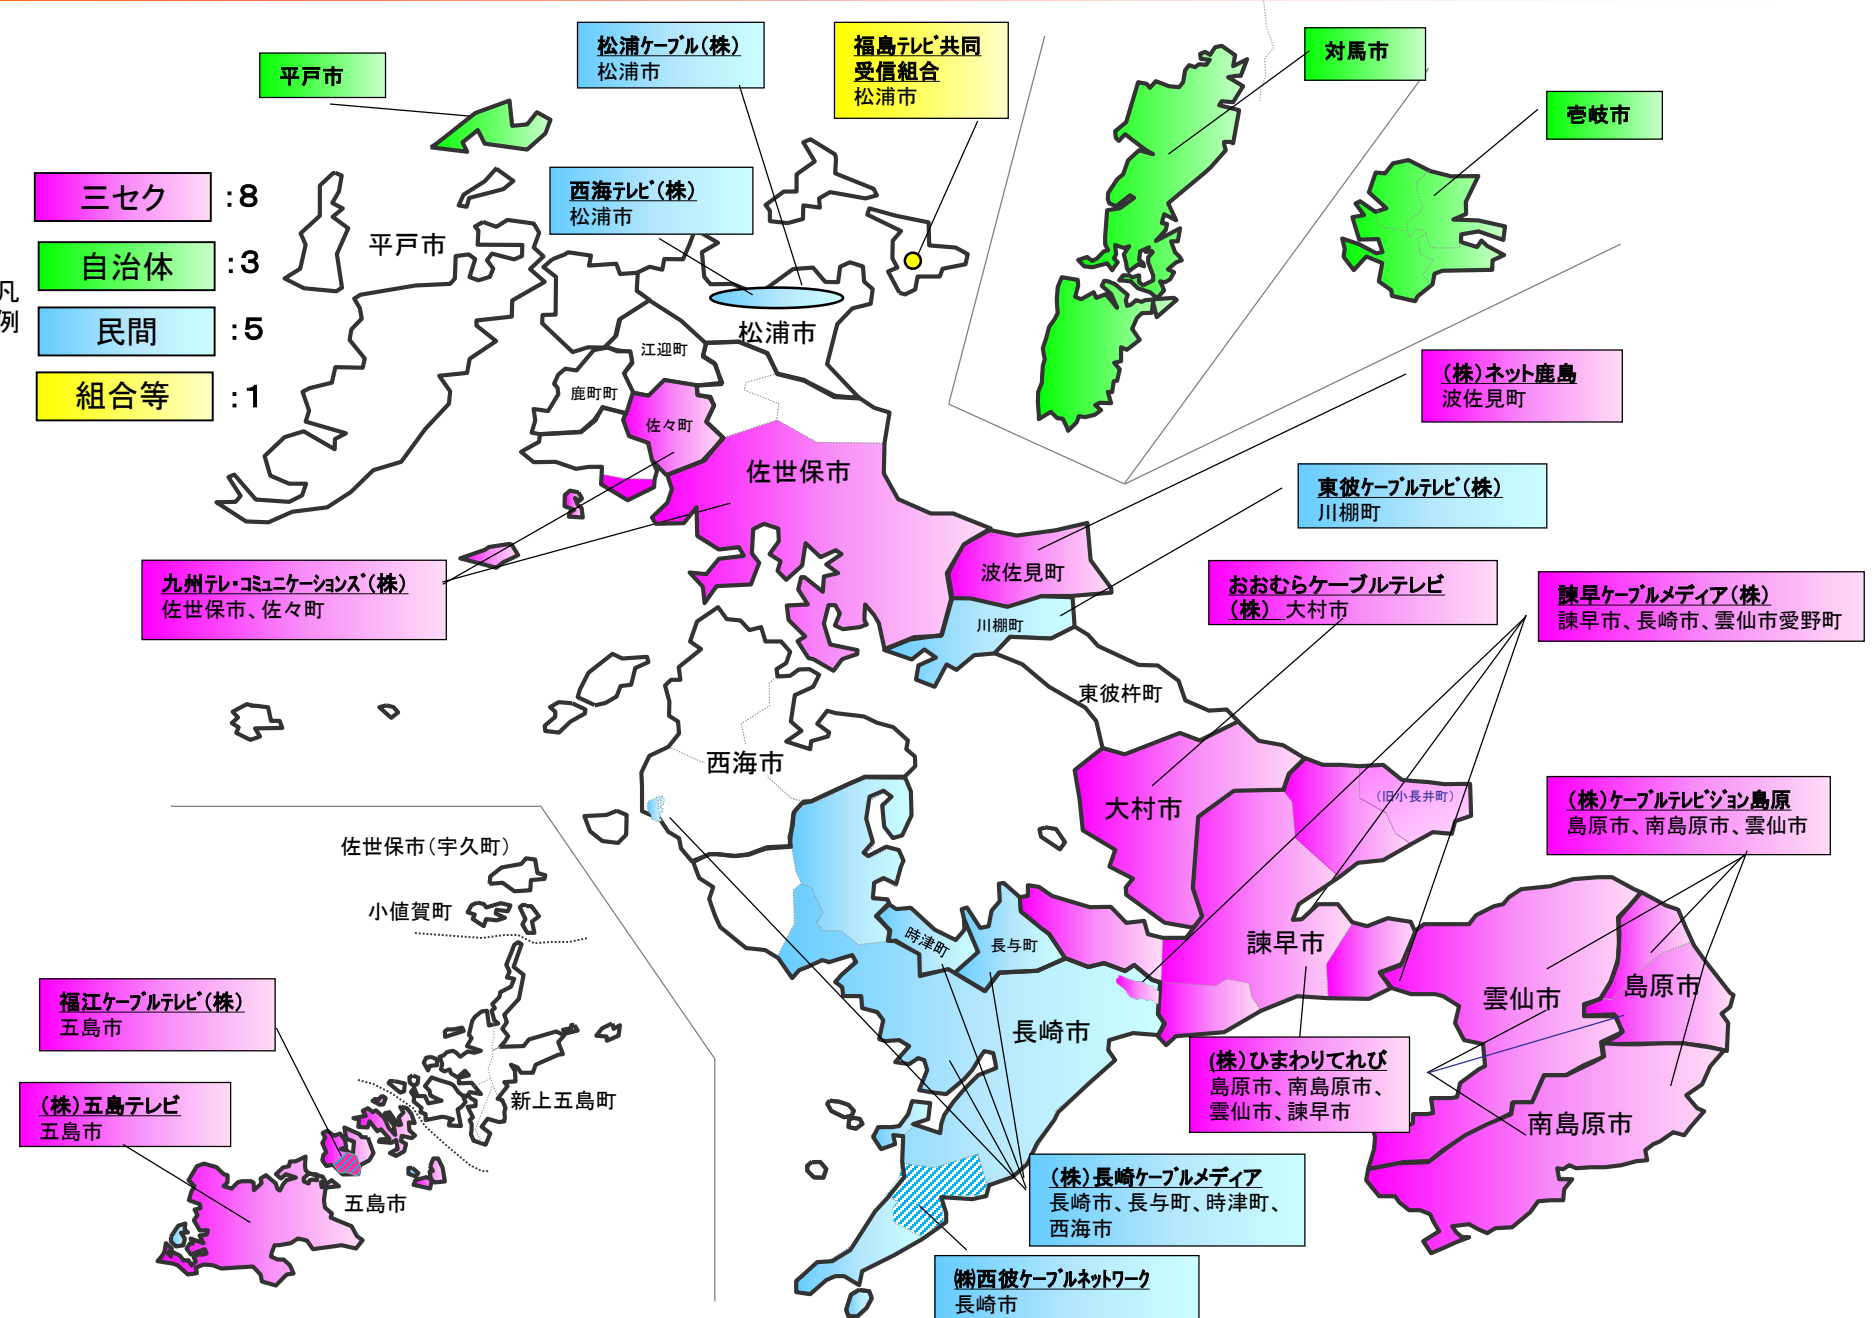

(株)CRCCメディア
 久留米市、大川市、柳川市、大木町

凡例
 三セク : 4
 自治体 : 2
 民間 : 3
 組合等 : 5

佐賀県ケーブルテレビ一覧(R3.7.1現在)

長崎県ケーブルテレビ一覧(R3.7.1現在)

凡例

- 三セク : 8
- 自治体 : 3
- 民間 : 5
- 組合等 : 1

熊本県ケーブルテレビ一覧(R3.7.1現在)

凡例

水俣市

人吉市

錦町

あさぎり町

水土村

五木村

相良村

八代市

八代市

八代市

八代市

八代市

八代市

八代市

八代市

八代市

天城町
天城町

龍郷町

- 三島村
- 三島村
- 十島村
- 十島村