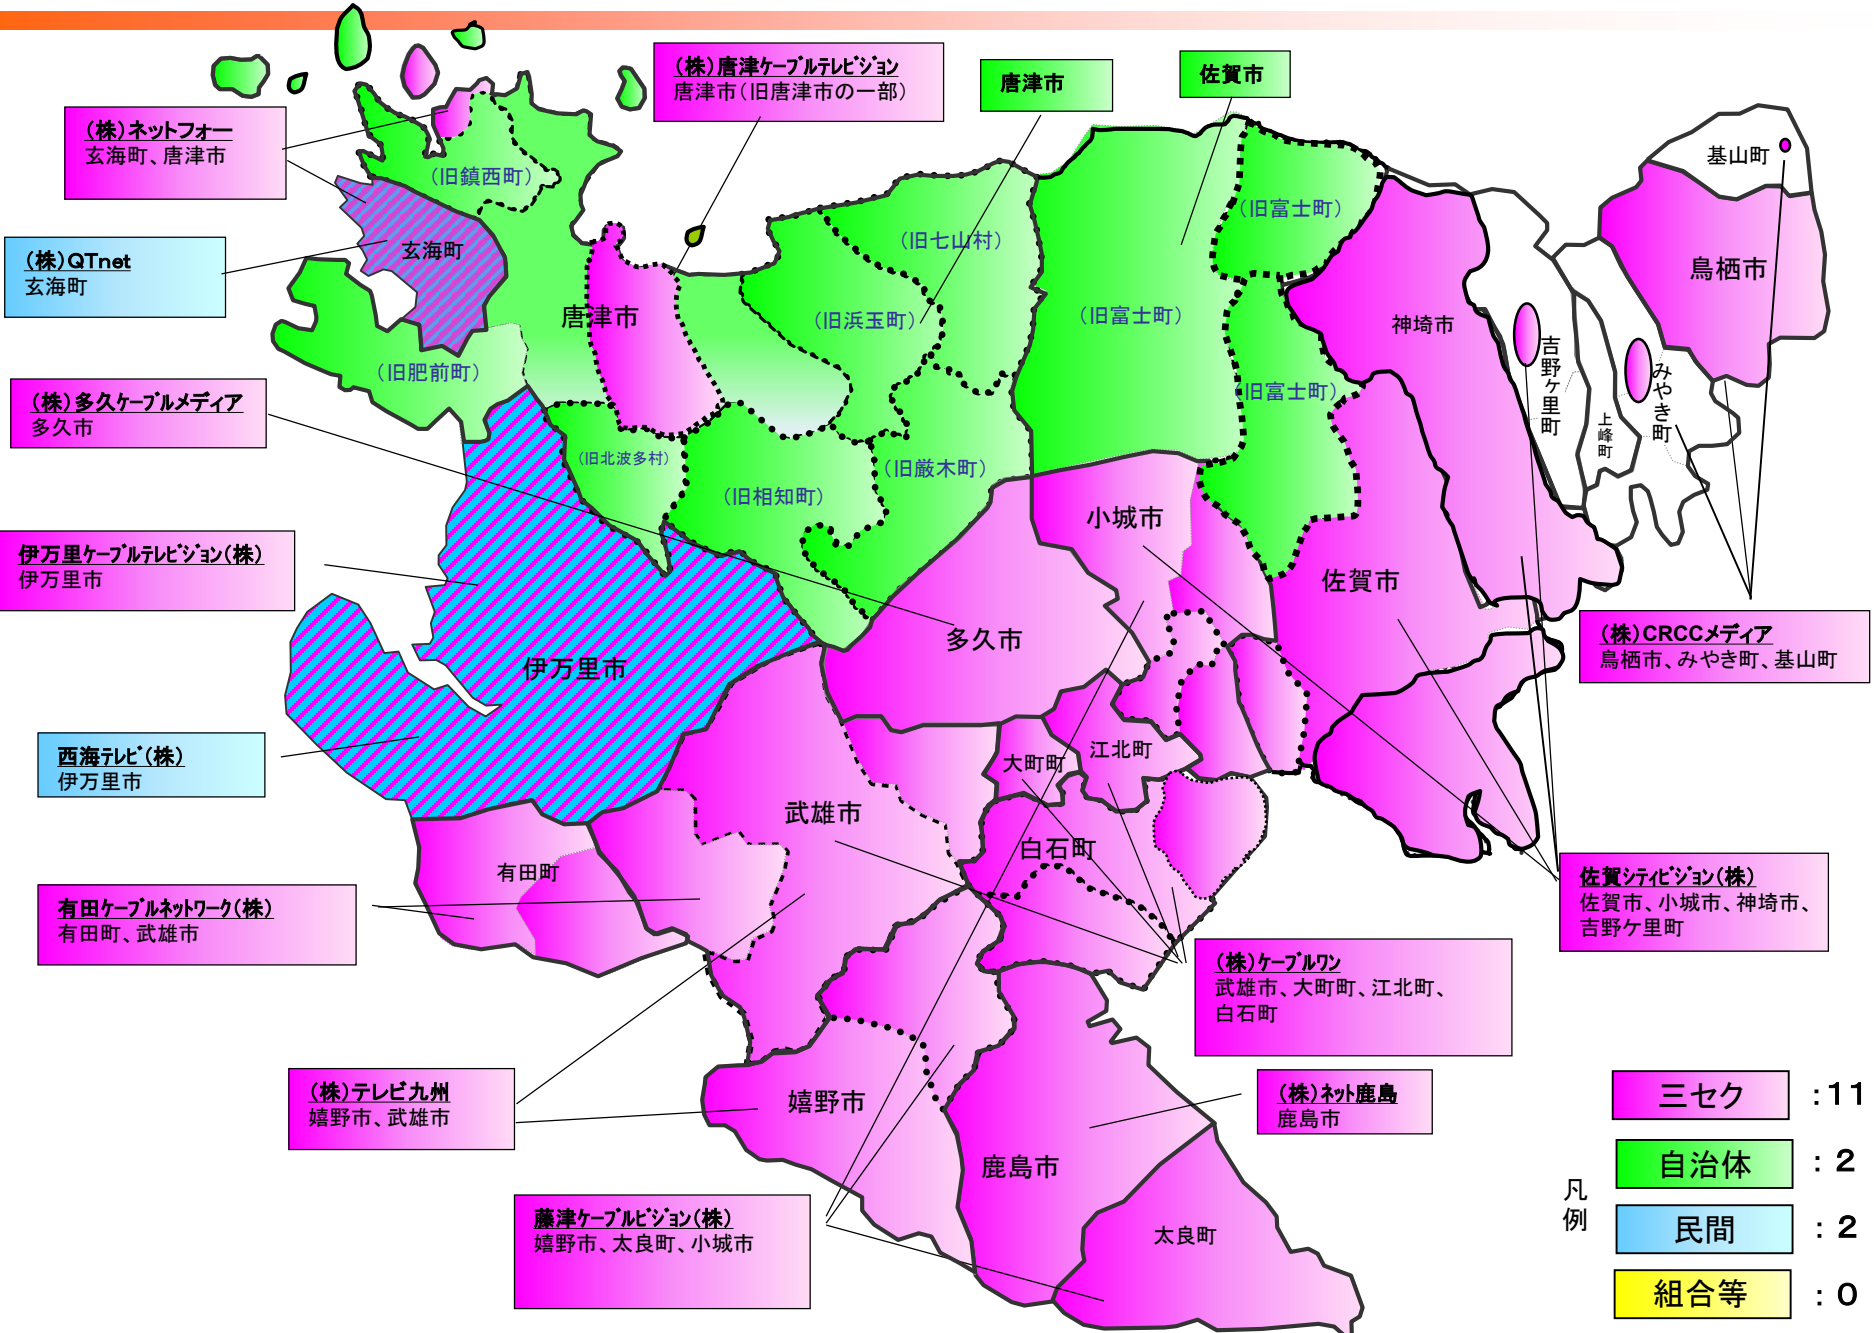

(株)CRCCメディア
 久留米市、大川市、柳川市、大木町

凡例
 三セク : 4
 自治体 : 2
 民間 : 3
 組合等 : 5

佐賀県ケーブルテレビ一覧(R3.7.1現在)

長崎県ケーブルテレビ一覧(R3.7.1現在)

凡例

- 三セク : 8
- 自治体 : 3
- 民間 : 5
- 組合等 : 1

熊本県ケーブルテレビ一覧(R3.7.1現在)

凡例

水俣市

人吉市

錦町

あさぎり町

水土村

五木村

相良村

八代市

八代市

八代市

八代市

八代市

八代市

八代市

八代市

八代市

天城町
天城町

龍郷町

- 三島村
- 三島村
- 十島村
- 十島村