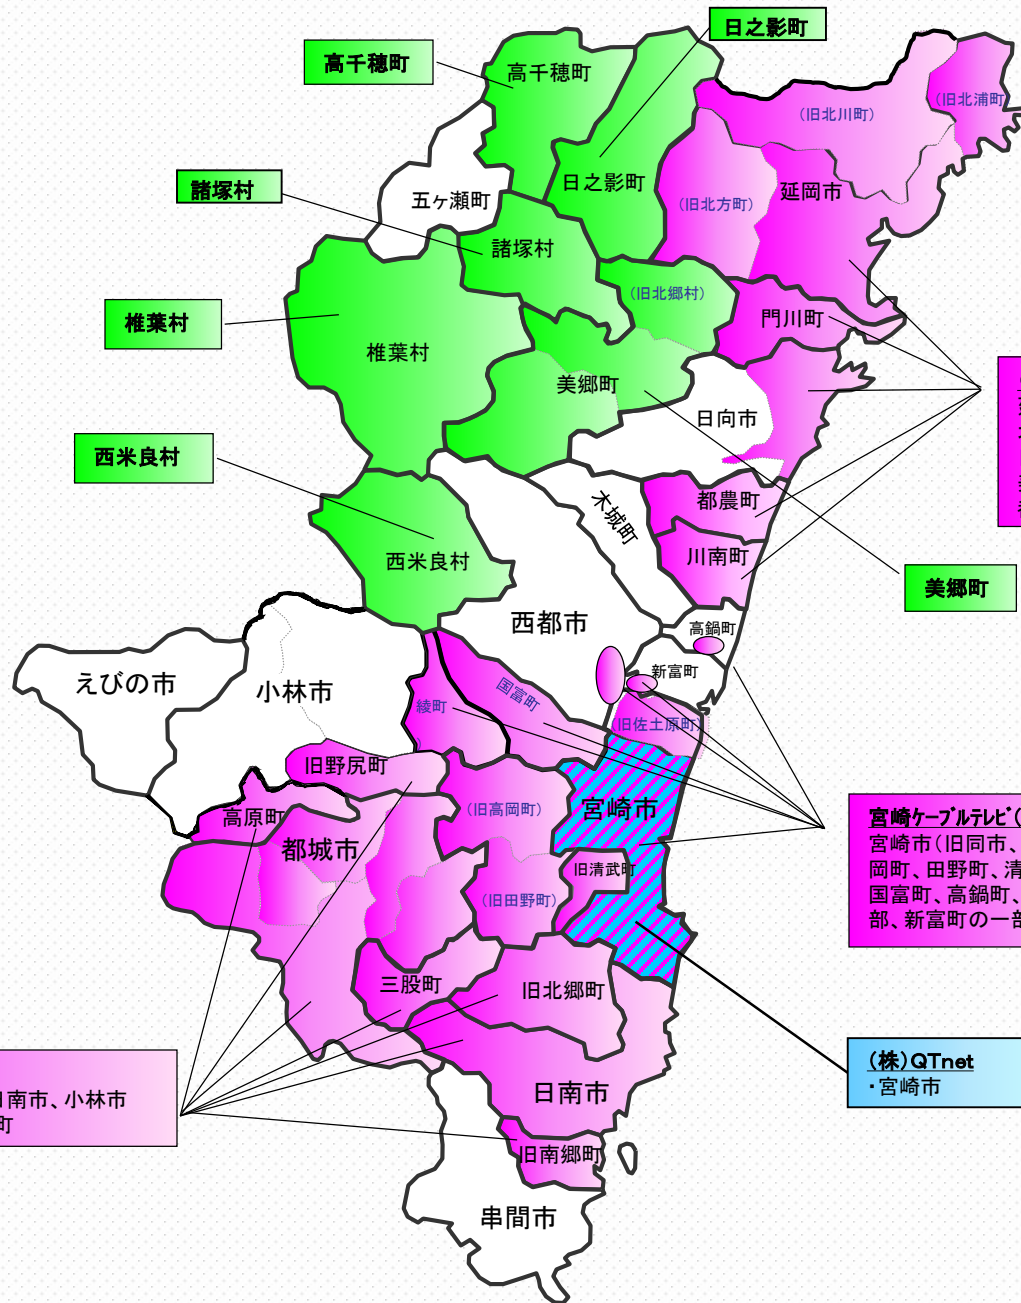

宮崎県ケーブルテレビ一覧(R3.7.1現在)

凡例

- 三セク : 3
- 自治体 : 6
- 民間 : 1
- 組合等 : 0

(株)ケーブルメディアワイワイ
延岡市(旧同市、旧北方町、旧北浦町、旧北川町)、日向市(旧同市)、門川町、美郷町、日之影町、高千穂町、都農町、川南町

宮崎ケーブルテレビ(株)
宮崎市(旧同市、佐土原町、高岡町、田野町、清武町)、綾町、国富町、高鍋町、西都市の一部、新富町の一部

BTV(株)
都城市、三股町、日南市、小林市(旧野尻町)、高原町

(株)QTnet
・宮崎市