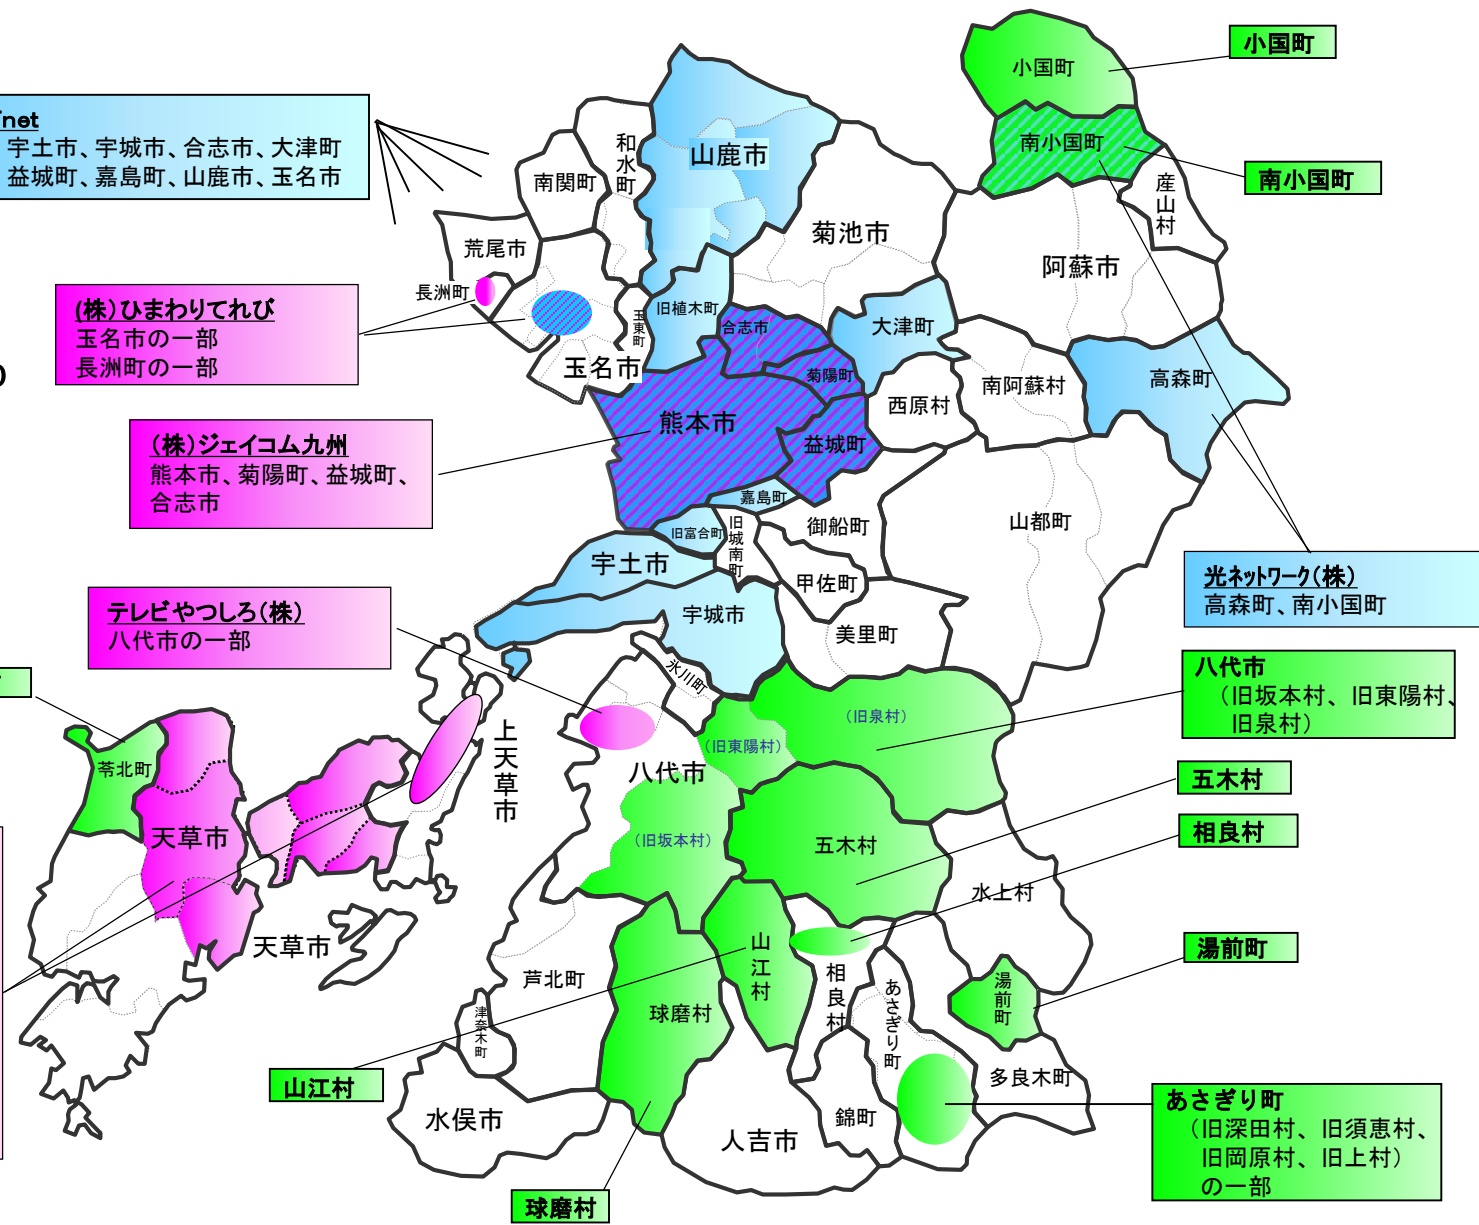

光ネットワーク(株)
 高森町、南小国町

八代市
 (旧坂本村、旧東陽村、
 旧泉村)

五木村

相良村

湯前町

あさぎり町
 (旧深田村、旧須恵村、
 旧岡原村、旧上村)
 の一部

山江村

球磨村

水俣市

人吉市

錦町

あさぎり町

水土村

五木村

相良村

八代市

八代市

八代市

八代市

八代市

八代市

八代市

八代市

八代市

天城町
天城町

龍郷町

- 三島村
- 三島村
- 十島村
- 十島村