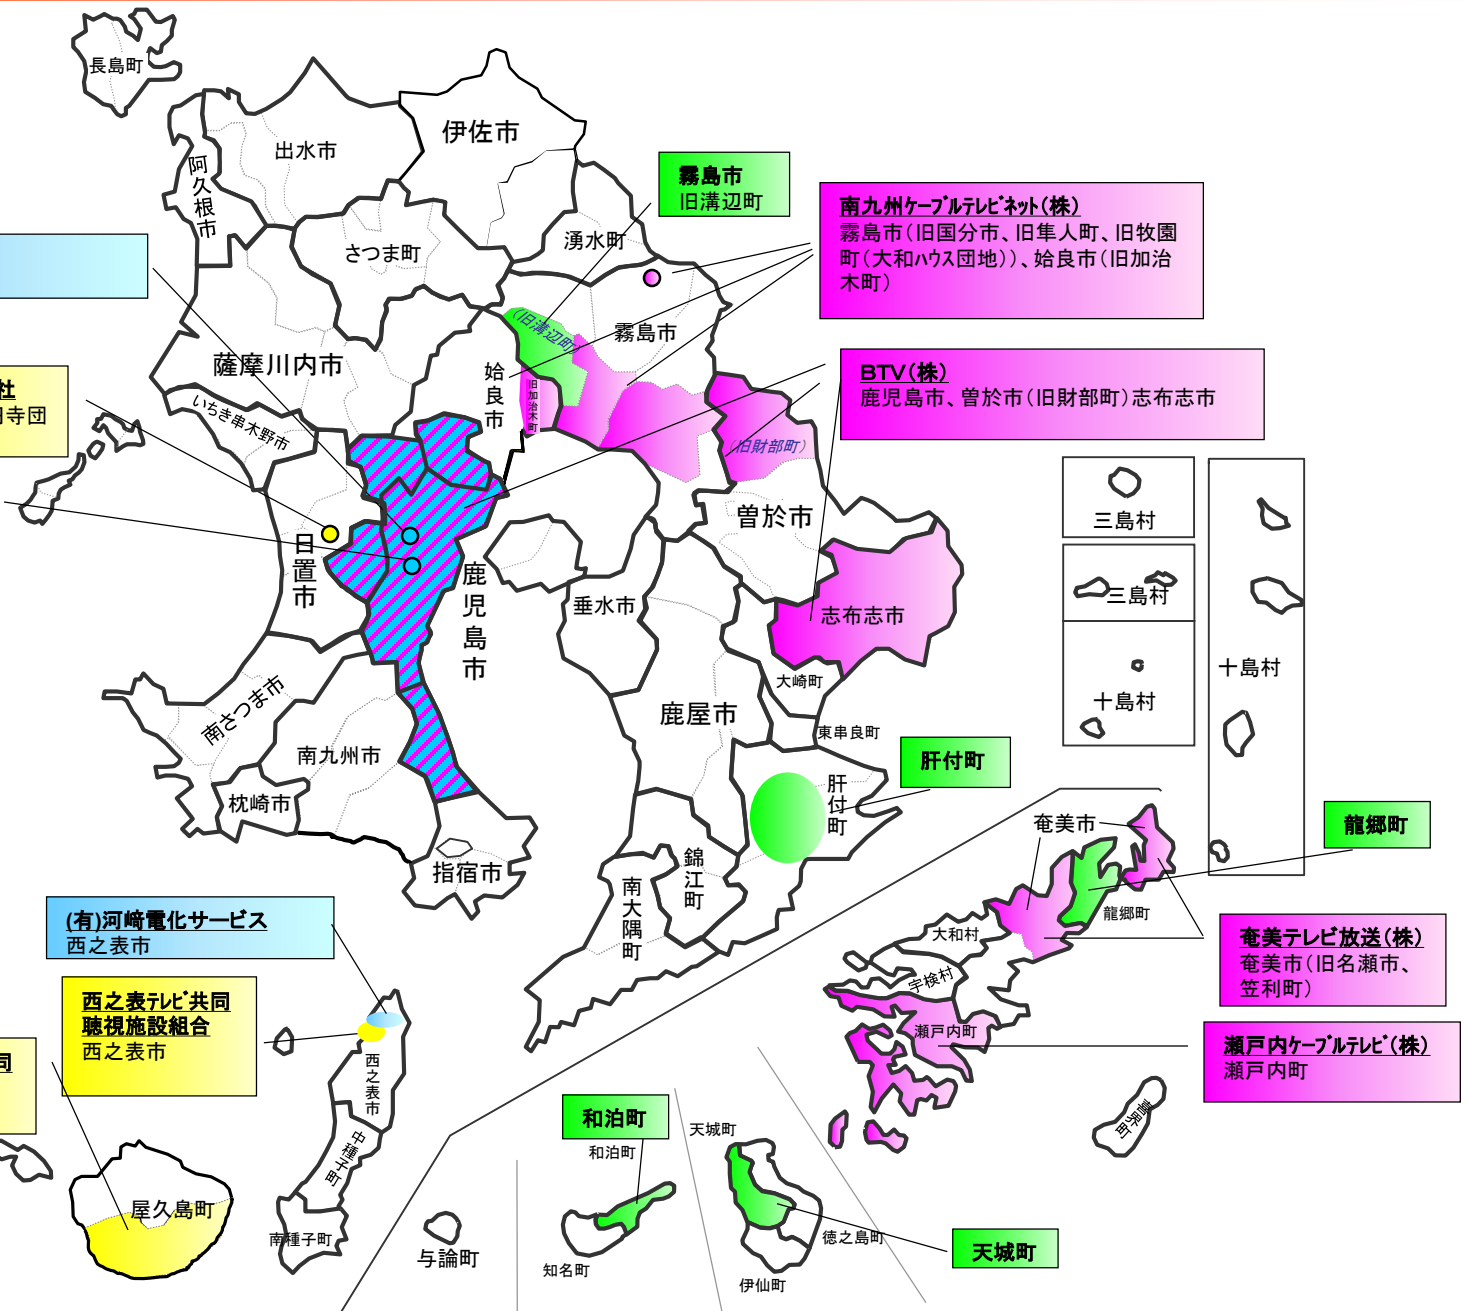

鹿児島県ケーブルテレビ一覧(R3.7.1現在)

凡例

- 三セク : 4
- 自治体 : 5
- 民間 : 3
- 組合等 : 3

(株)QTnet
鹿児島市

鹿児島県住宅供給公社
日置市伊集院町(妙円寺団地)

皇徳寺ケーブルテレビ(株)
鹿児島市
(皇徳寺N・T)

南九州ケーブルテレビネット(株)
霧島市(旧国分市、旧隼人町、旧牧園町(大和ハウス団地))、始良市(旧加治木町)

BTV(株)
鹿児島市、曾於市(旧財部町)志布志市

(有)河崎電化サービス
西之表市

**西之表テレビ共同
聴視施設組合**
西之表市

**屋久町テレビ共同
受信施設組合**
屋久島町

奄美テレビ放送(株)
奄美市(旧名瀬市、笠利町)

瀬戸内ケーブルテレビ(株)
瀬戸内町

和泊町
和泊町

天城町
天城町

龍郷町

- 三島村
- 三島村
- 十島村
- 十島村