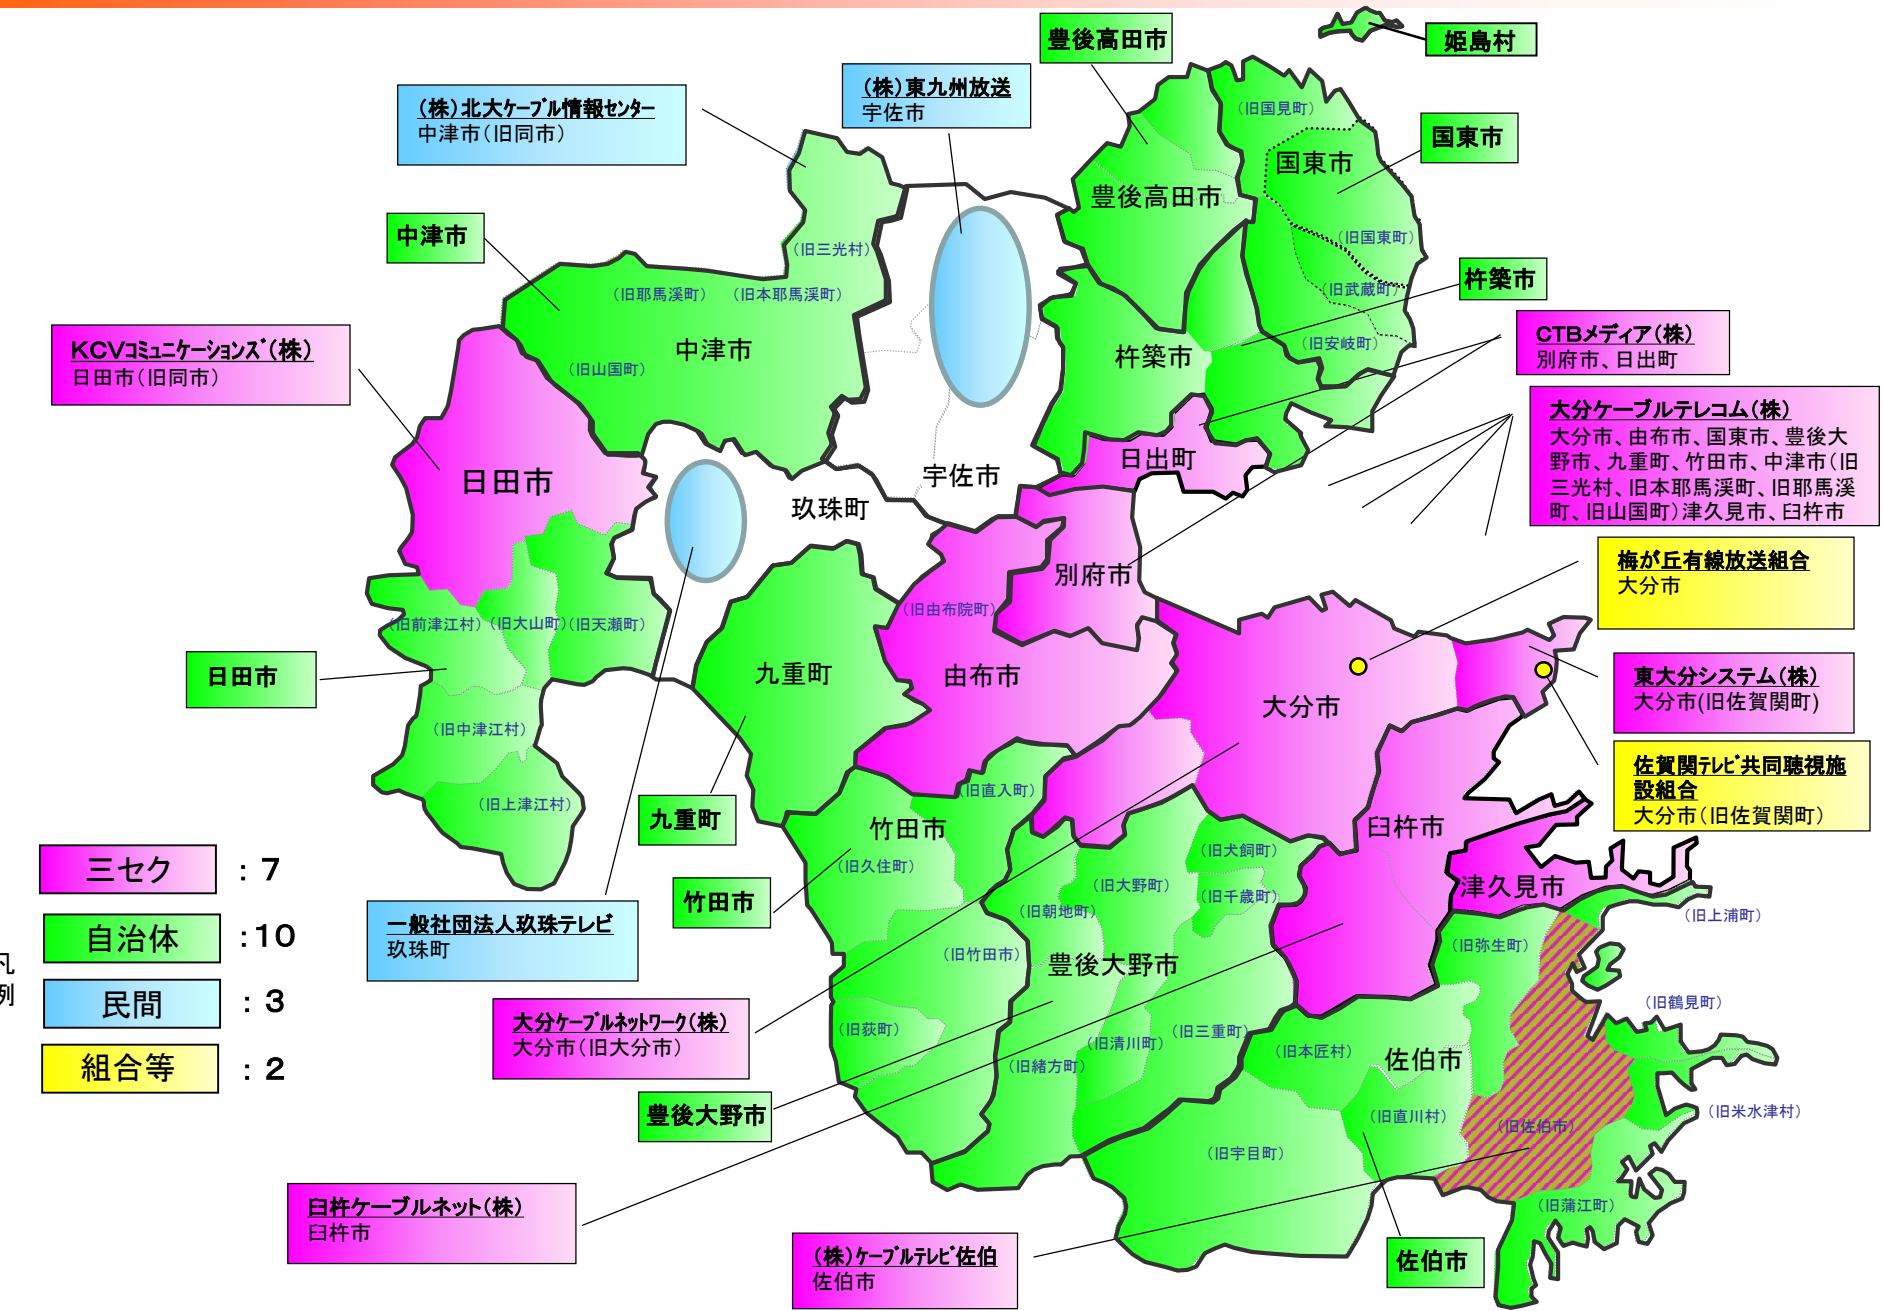

大分県ケーブルテレビ一覧(R3.7.1現在)