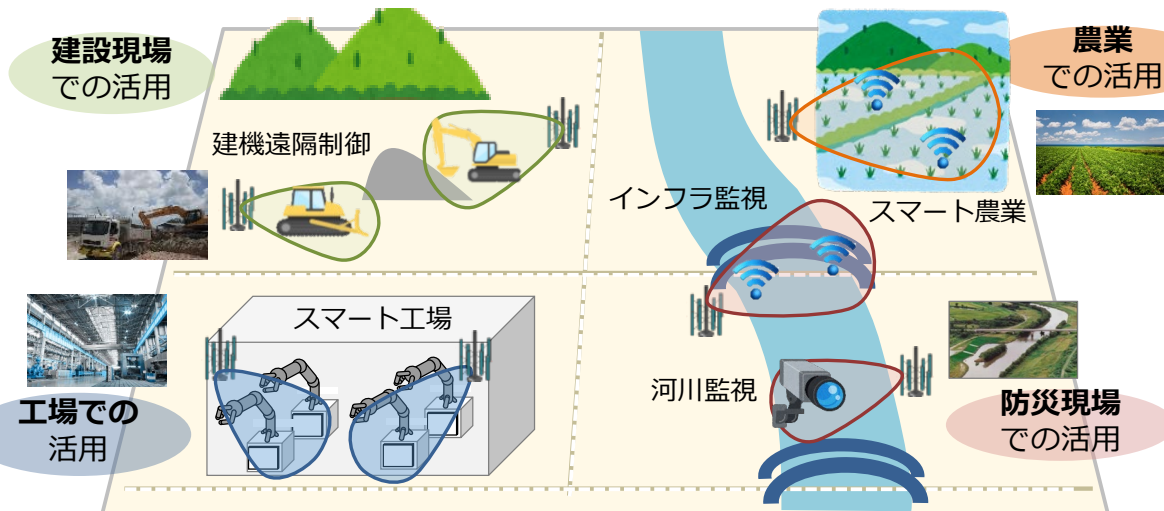

- ローカル5Gは、地域や産業の個別のニーズに応じて**企業や自治体等の様々な主体が、自らの建物内や敷地内でスポット的に柔軟に構築**できる5Gシステム。

<他のシステムと比較した特徴>

- 携帯事業者の5Gサービスと異なり、
 - 携帯事業者によるエリア展開が遅れる地域において5Gシステムを**先行して構築可能**。
 - 使用用途に応じて**必要となる性能を柔軟に設定**することが可能。
 - **他の場所の通信障害や災害などの影響を受けにくい**。
- Wi-Fiと比較して、**無線局免許に基づく安定的な利用が可能**。

ゼネコンが建設現場で導入 建機遠隔制御

事業主が工場へ導入 スマートファクトリ

建物内や敷地内で自営の5Gネットワークとして活用

農家が農業を高度化する 自動農場管理

自治体等が導入 河川等の監視

センサー、4K/8K