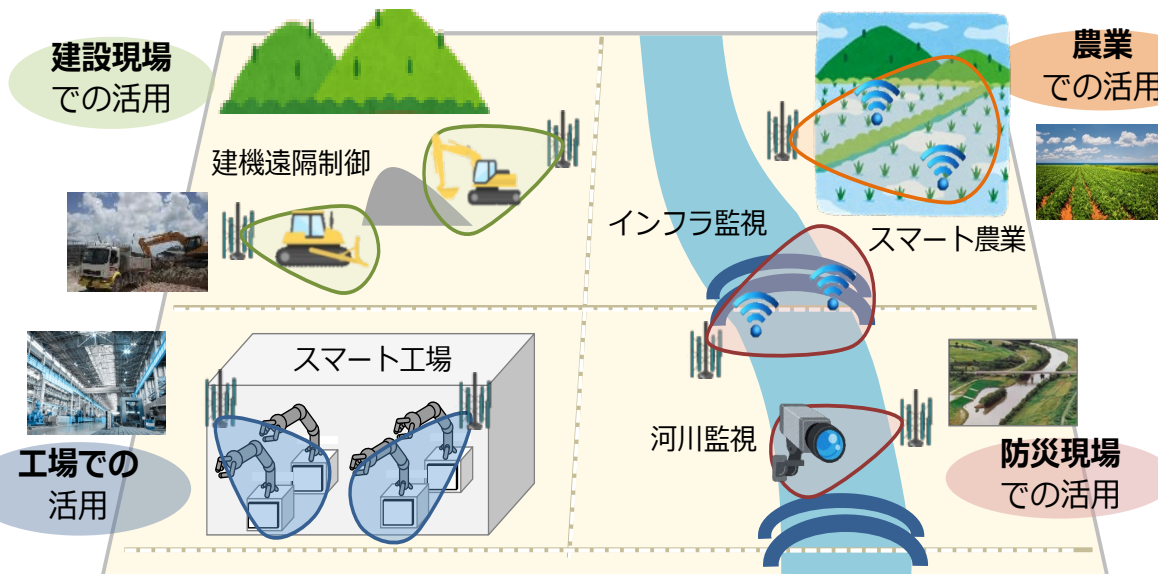

建物内や敷地内で自営の5Gネットワークとして活用