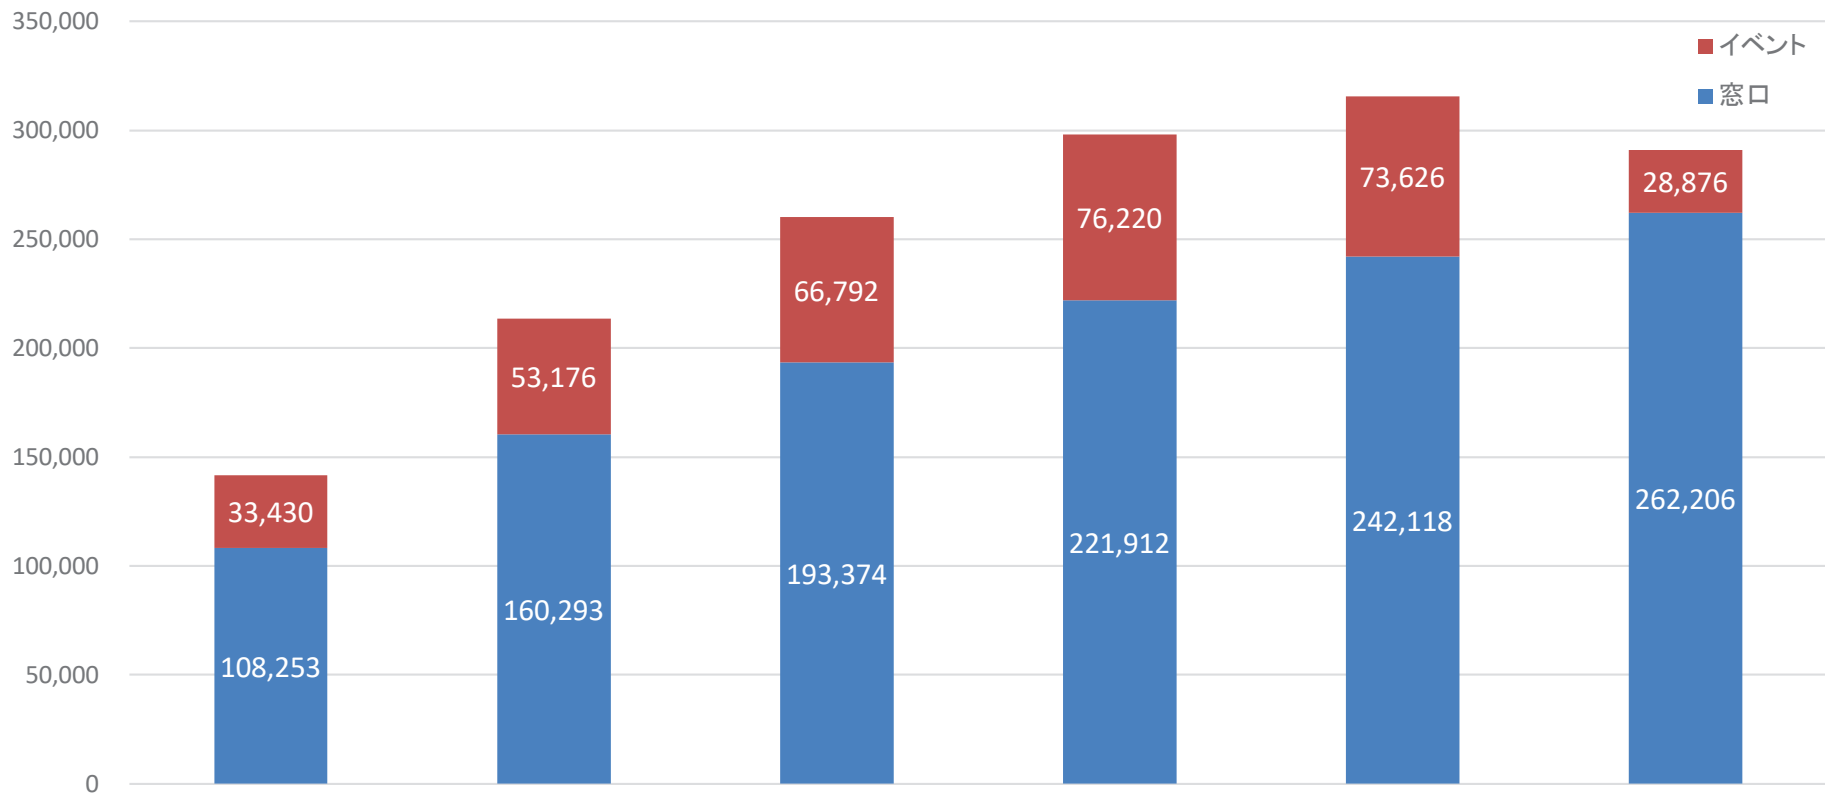

移住相談窓口等において受け付けた相談件数②

- 各都道府県・市町村の移住相談窓口等において令和2年度中に受け付けた相談件数は、全体で約291,100件（窓口：約262,200件、イベント：約28,900件）となっている。
- ※ 移住相談窓口による相談件数は、面談のほか、電話やメール等での相談を含む。

移住相談窓口等において受け付けた相談件数③

- 各都道府県・市町村の移住相談窓口等において受けた相談件数は、年々増加していたが、令和2年度においては減少に転じた。移住相談窓口における相談件数は増加したものの、リアルイベントの開催が難しくなったことで、イベントにおける相談件数が大きく減少した。

※ 移住相談窓口による相談件数は、面談のほか、電話やメール等での相談を含む。

平成27年度	平成28年度	平成29年度	平成30年度	令和元年度	令和2年度
141,683	213,469	260,166	298,132	315,744	291,082