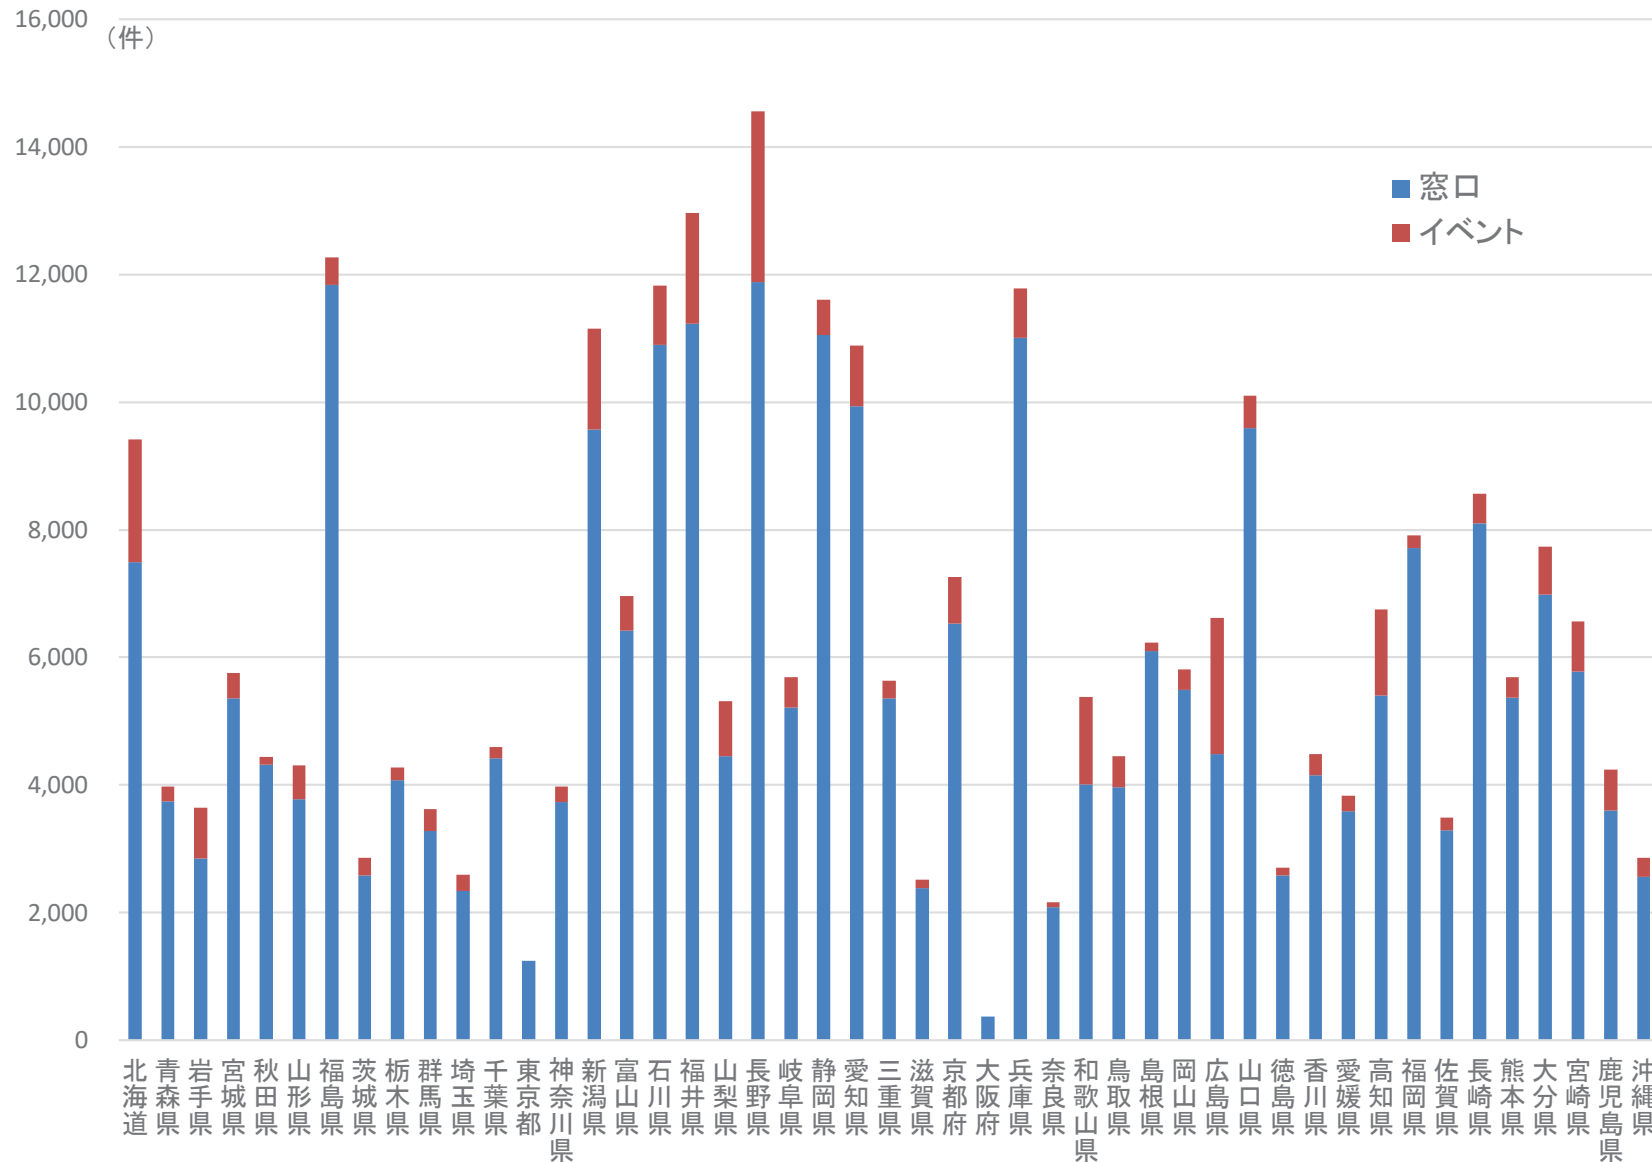

移住相談窓口等において受け付けた相談件数①

(単位：件)	相談件数	移住相談窓口	イベント
北海道	9,415	7,496	1,919
青森県	3,979	3,741	238
岩手県	3,643	2,845	798
宮城県	5,755	5,357	398
秋田県	4,441	4,315	126
山形県	4,313	3,781	532
福島県	12,271	11,833	438
茨城県	2,864	2,584	280
栃木県	4,278	4,075	203
群馬県	3,619	3,279	340
埼玉県	2,597	2,339	258
千葉県	4,591	4,417	174
東京都	1,242	1,242	0
神奈川県	3,978	3,739	239
新潟県	11,150	9,568	1,582
富山県	6,956	6,416	540
石川県	11,827	10,901	926
福井県	12,963	11,231	1,732
山梨県	5,311	4,447	864
長野県	14,556	11,884	2,672
岐阜県	5,685	5,215	470
静岡県	11,604	11,045	559
愛知県	10,880	9,932	948
三重県	5,634	5,354	280
滋賀県	2,519	2,381	138
京都府	7,262	6,530	732
大阪府	369	369	0
兵庫県	11,783	11,003	780
奈良県	2,167	2,092	75
和歌山県	5,386	4,008	1,378
鳥取県	4,450	3,962	488
島根県	6,230	6,103	127
岡山県	5,809	5,492	317
広島県	6,617	4,489	2,128
山口県	10,105	9,591	514
徳島県	2,709	2,588	121
香川県	4,489	4,157	332
愛媛県	3,829	3,588	241
高知県	6,751	5,405	1,346
福岡県	7,916	7,718	198
佐賀県	3,496	3,295	201
長崎県	8,560	8,095	465
熊本県	5,688	5,375	313
大分県	7,736	6,985	751
宮崎県	6,558	5,784	774
鹿児島県	4,245	3,598	647
沖縄県	2,856	2,562	294
合計	291,082	262,206	28,876

移住相談窓口等において受け付けた相談件数②

- 各都道府県・市町村の移住相談窓口等において令和2年度中に受け付けた相談件数は、全体で約291,100件（窓口：約262,200件、イベント：約28,900件）となっている。
- ※ 移住相談窓口による相談件数は、面談のほか、電話やメール等での相談を含む。

移住相談窓口等において受け付けた相談件数③

- 各都道府県・市町村の移住相談窓口等において受けた相談件数は、年々増加していたが、令和2年度においては減少に転じた。移住相談窓口における相談件数は増加したものの、リアルイベントの開催が難しくなったことで、イベントにおける相談件数が大きく減少した。

※ 移住相談窓口による相談件数は、面談のほか、電話やメール等での相談を含む。

平成27年度	平成28年度	平成29年度	平成30年度	令和元年度	令和2年度
141,683	213,469	260,166	298,132	315,744	291,082