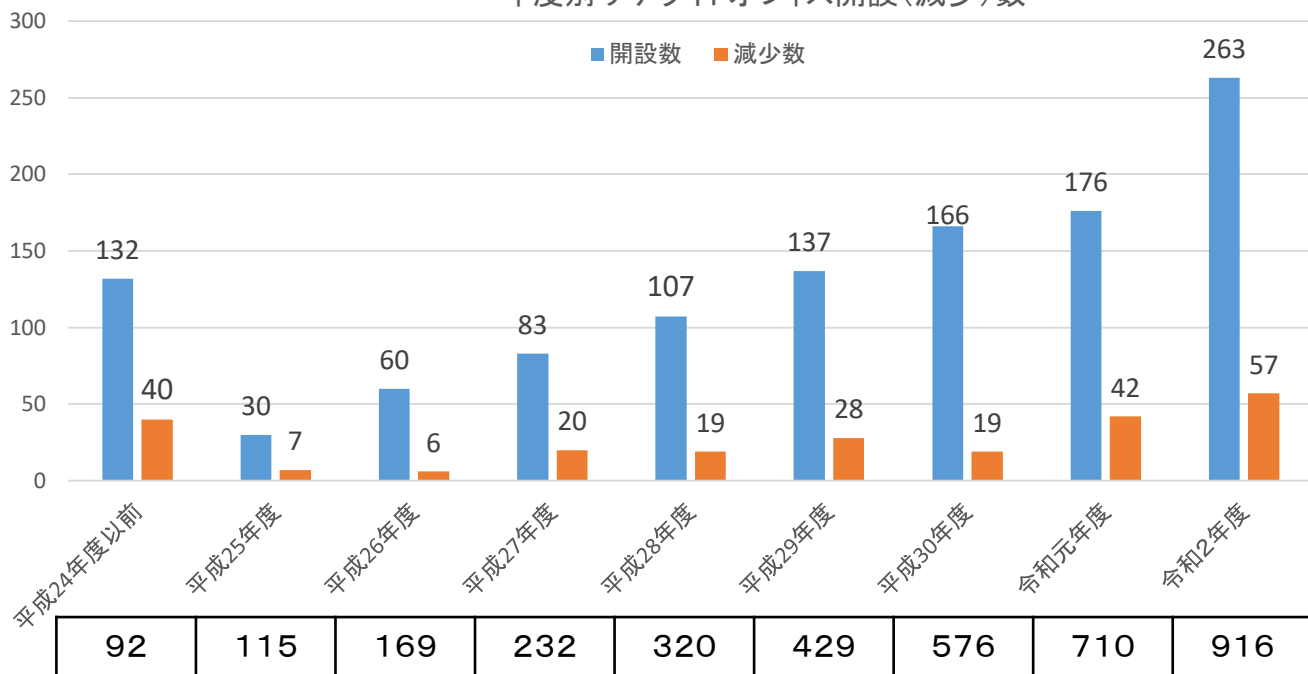

I. サテライトオフィスの開設状況について(地方公共団体調査)

○ 年度別開設状況(全国ベース)

令和元年度末時点でのサテライトオフィス開設数は710箇所であるが、令和2年度に263箇所が開設、57箇所が減少し、令和2年度末時点でのサテライトオフィス開設数は916箇所となっている。

年度別サテライトオフィス開設(減少)数

○ 都道府県別開設状況(令和2年度末時点)

北海道が最多の86箇所、次いで徳島県77箇所となっている。