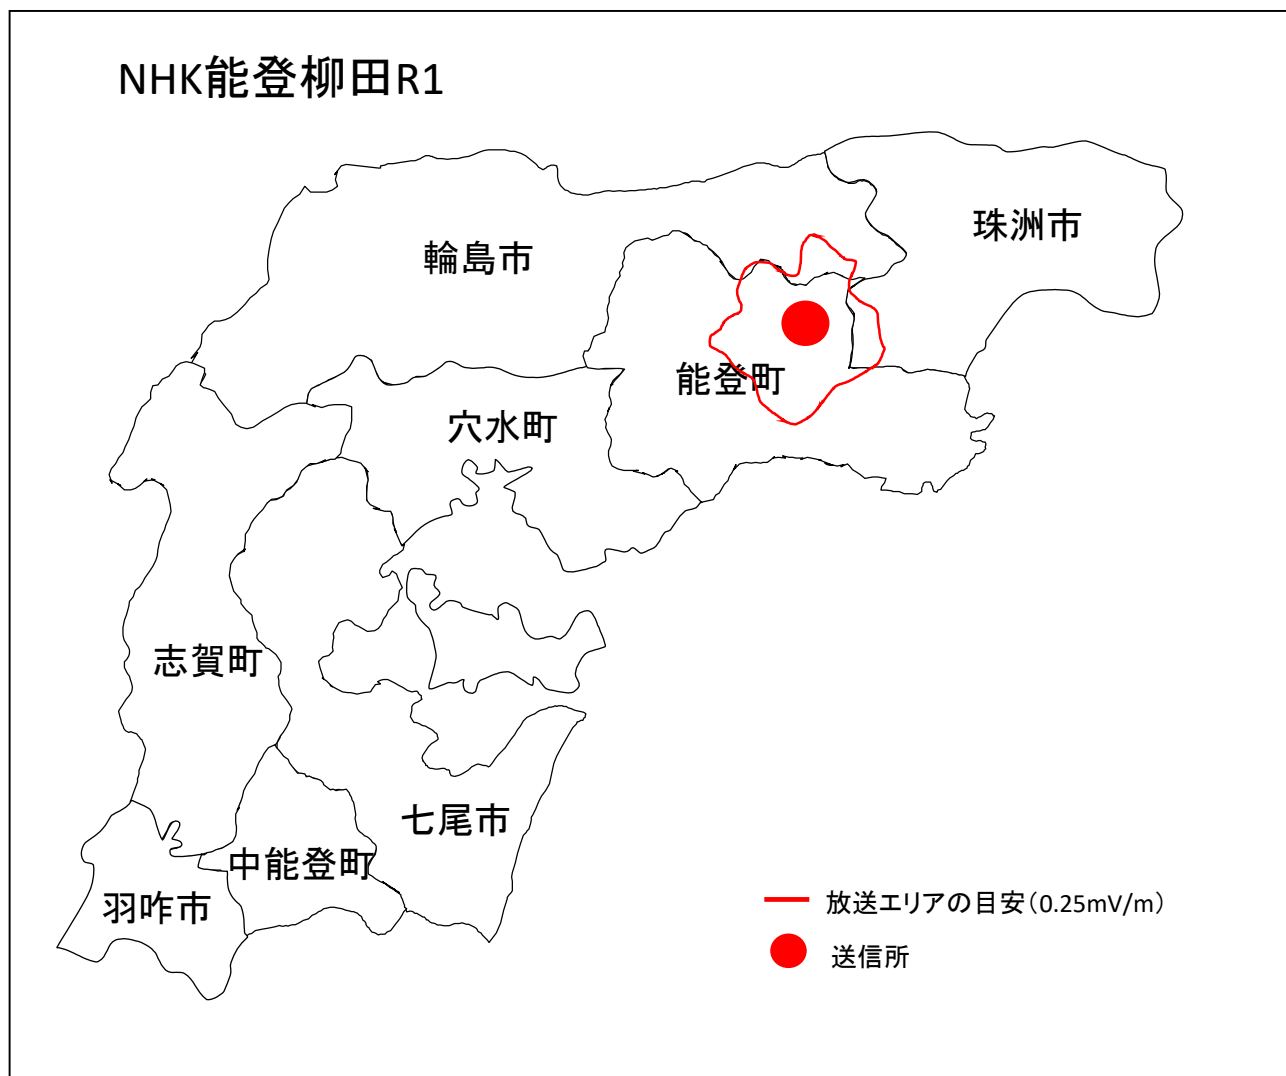

【NHK能登柳田R1 放送区域概略図】

(注) エリア内であっても地形やビル陰等により電波が遮られるなどにより、聴取できない場合があります。